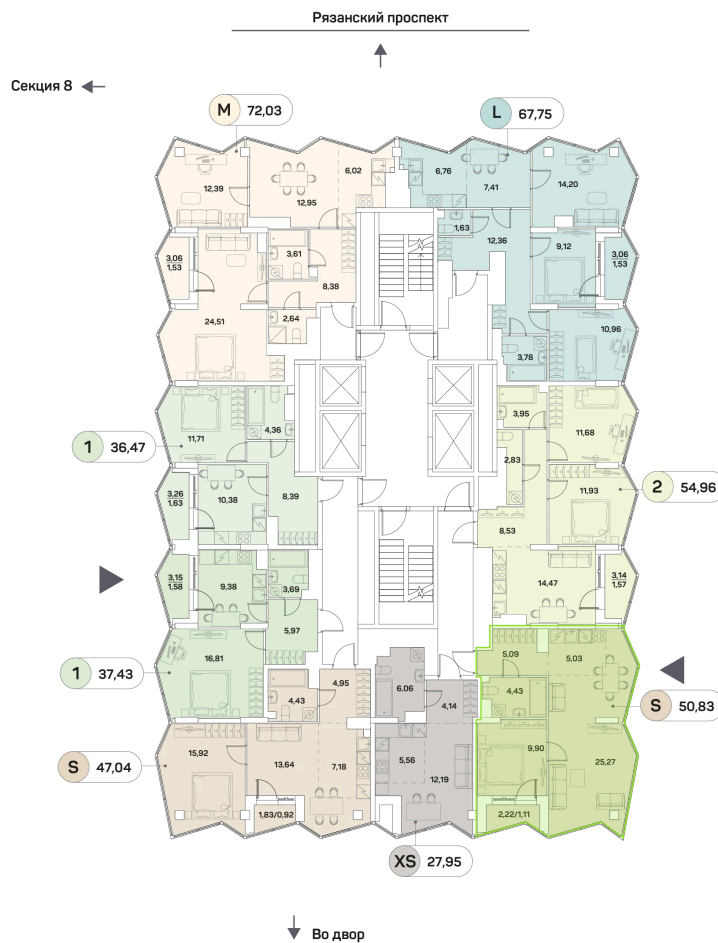

На этаже 22

2 комнатная 50.83 м²

Адрес офиса продаж
г Москва, Рязанский пр-кт, д 2 стр 25

05.02.2025 17:46 (Мск)

Не является публичной офертой, цена может быть скорректирована. Информация взята с сайта «akvilon-beside.ru»

На генплане 1 корпус 2 очередь

2 комнатная 50.83 м²

Адрес офиса продаж
г Москва, Рязанский пр-кт, д 2 стр 25

05.02.2025 17:46 (Мск)

Не является публичной офертой, цена может быть скорректирована. Информация взята с сайта «akvilon-beside.ru»