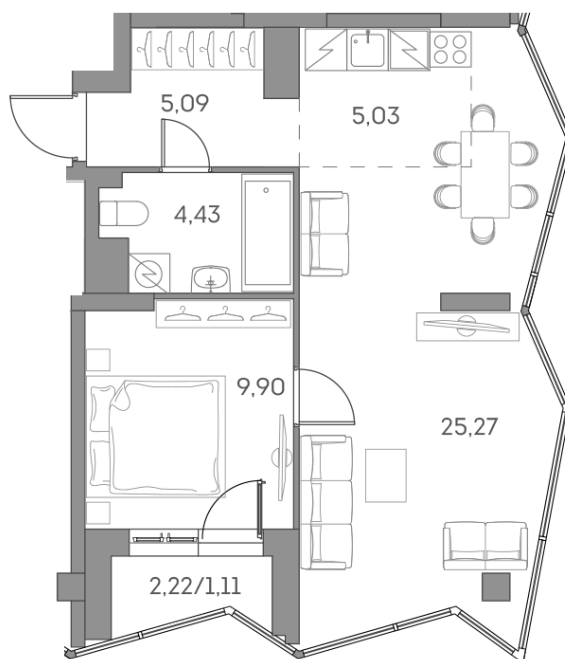

Номер: 1053

Отсканируйте QR-код и
смотрите на сайте akvilon-
beside.ru

2 комнатная 50.83 м²

~~25 446 248 руб.~~

19 084 686 руб.

Скидка

Скидка

White Box

На улицу и двор

С лоджией

Корпус

1 корпус 2 очередь

Этаж

22

Секция

9