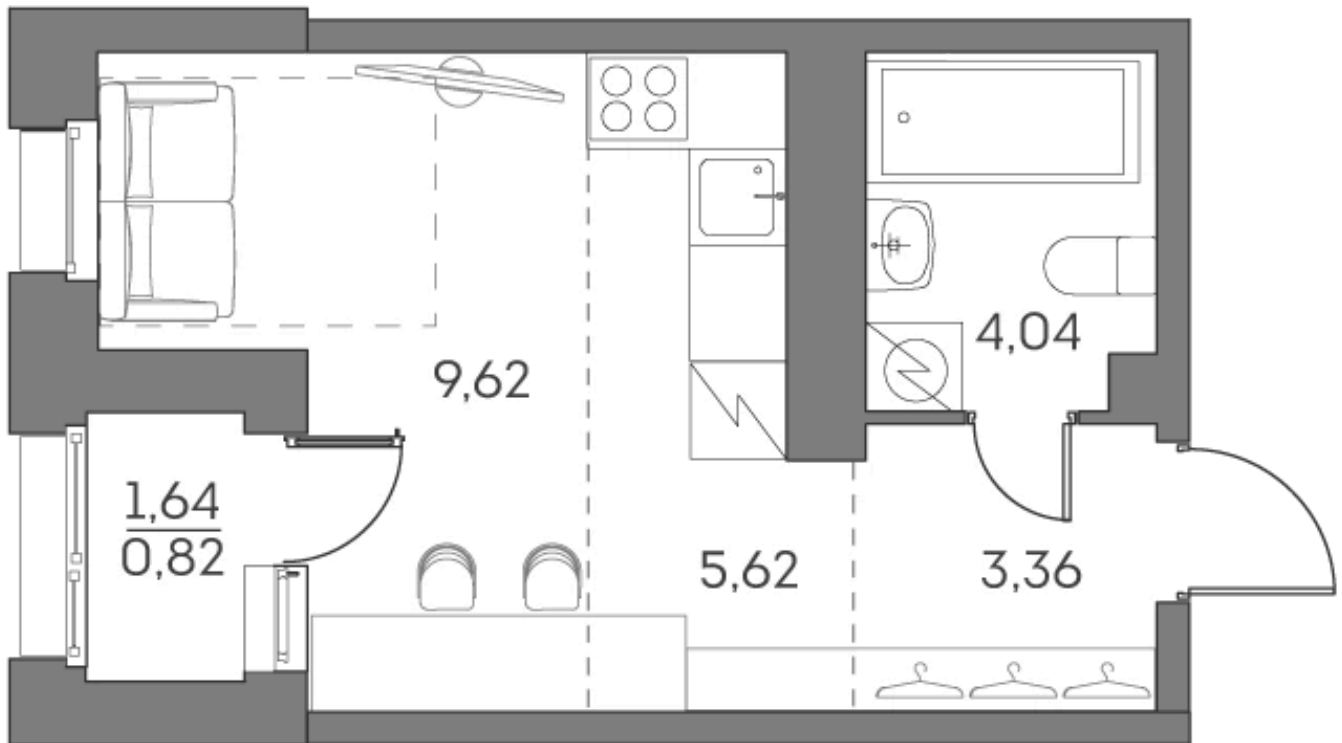

ЖК "Аквилон Beside 2.0 (Аквилон Бисайд 2.0)"

Номер 140

Студия 23,46 м²

Скидка

White Box

Вид на улицу

С лоджией

Корпус	1 корпус 2 очередь	Секция	1
Этаж	14	Сдача	2 кв. 2027

13 608 395 руб

10 206 296 руб

Отсканируйте QR-код
и смотрите на сайте
akvilon-beside.ru

На этаже 14

Студия 23,46 м²

Генплан, 1 корпус 2 очередь