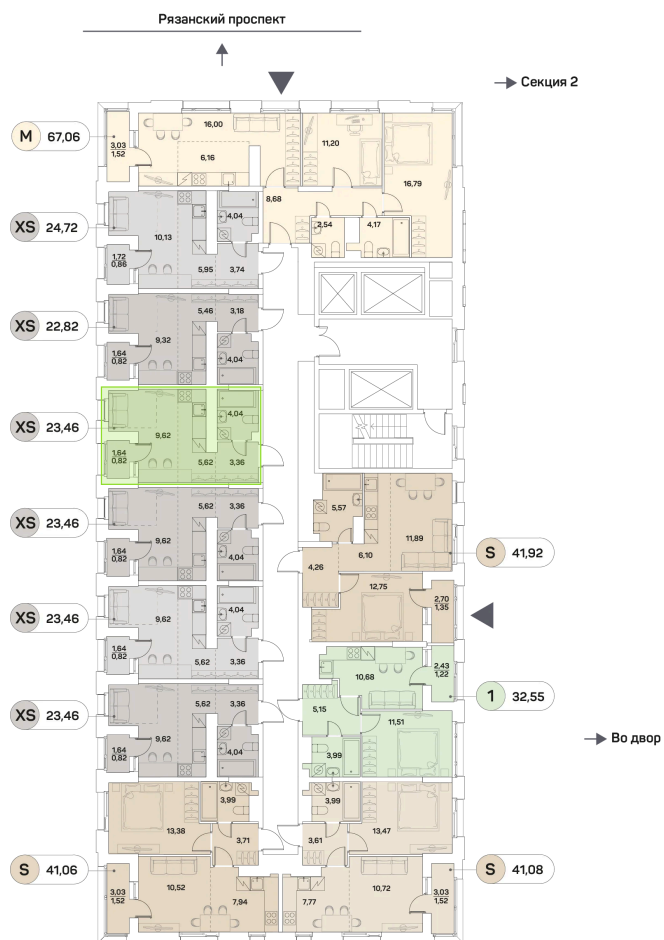

Номер: 140

Отсканируйте QR-код и
смотрите на сайте akvilon-
beside.ru

1 комнатная 23.46 м²

~~12 801 591 руб.~~

9 601 193 руб.

-25%

White Box

На улицу

Сдача

2 кв. 2027

08.09.2024, 02:45

Не является публичной офертой, цена может быть скорректирована. Информация взята с сайта «akvilon-beside.ru»

На этаже 14

1 комнатная 23.46 м²

08.09.2024, 02:45

Не является публичной офертой, цена может быть скорректирована. Информация взята с сайта «akvilon-beside.ru»

На генплане 1 корпус 2 очередь

1 комнатная 23.46 м²

08.09.2024, 02:45

Не является публичной офертой, цена может быть скорректирована. Информация взята с сайта «akvilon-beside.ru»