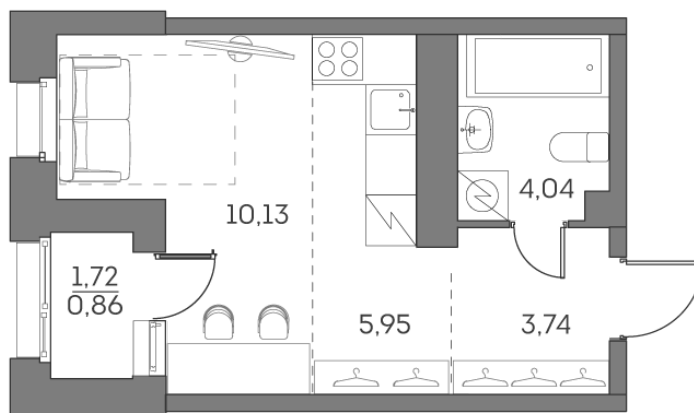

# 1 комнатная 24.72 м<sup>2</sup>

~~14 473 231 руб.~~

**10 854 923 руб.**

-25%

White Box

На улицу

На улицу

С лоджией