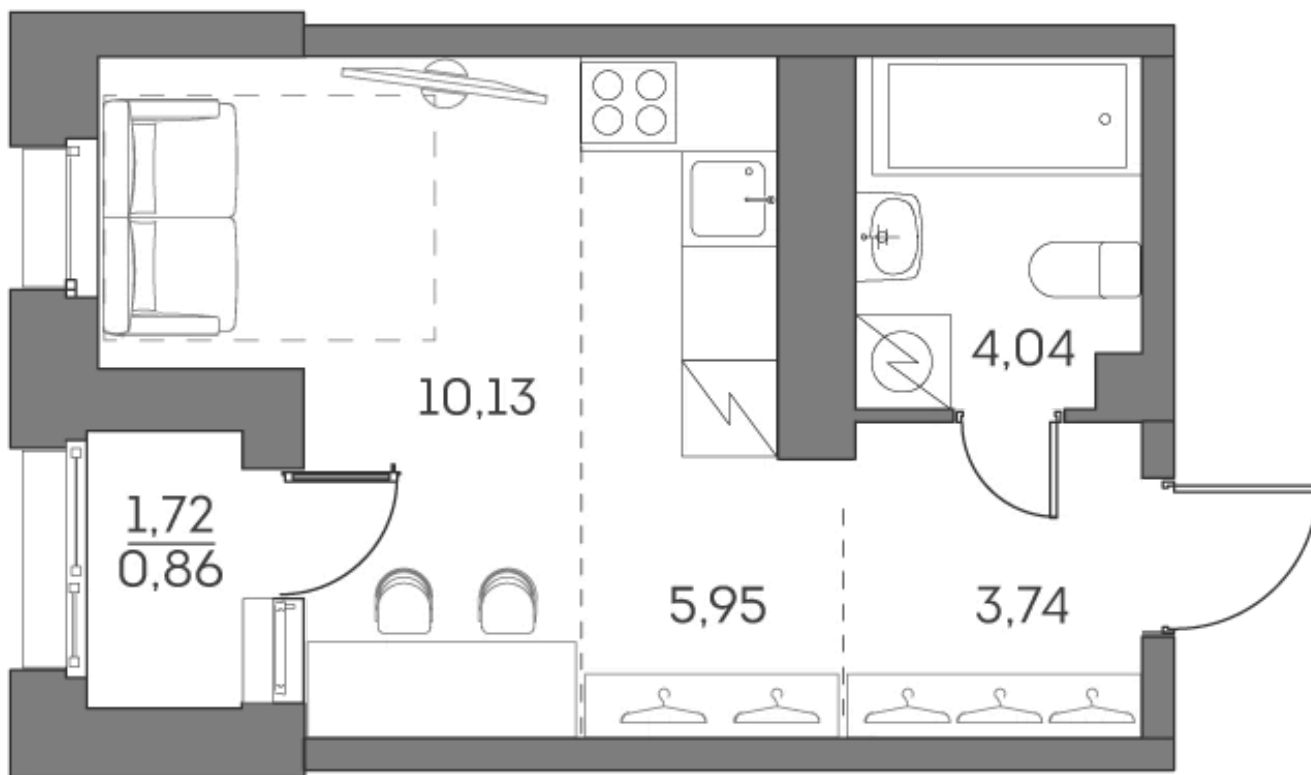

# ЖК "Аквилон Beside 2.0 (Аквилон Бисайд 2.0)"

Номер 230

Студия 24,72 м<sup>2</sup>

Скидка

White Box

Вид на улицу

С лоджией

Корпус	1 корпус 2 очередь	Секция	1
Этаж	22	Сдача	2 кв. 2027

~~15 633 949 руб~~**11 725 462 руб**

Отсканируйте QR-код  
и смотрите на сайте  
[akvilon-beside.ru](http://akvilon-beside.ru)

На этаже 22

Студия 24,72 м<sup>2</sup>

Генплан, 1 корпус 2 очередь