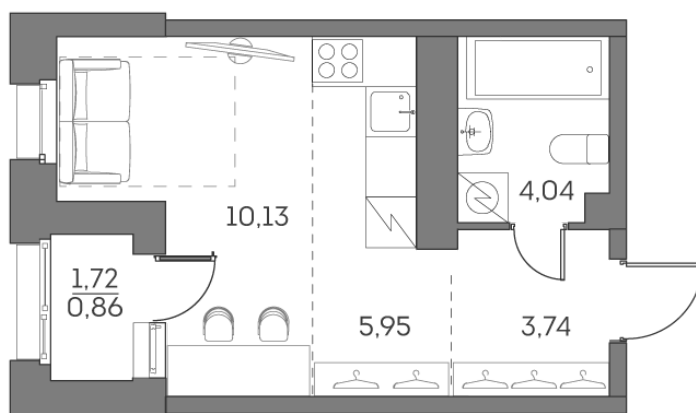

# Студия 24.72 м<sup>2</sup>

~~15 976 733 руб.~~

**11 982 550 руб.**

Скидка

Скидка

White Box

На улицу

С лоджией