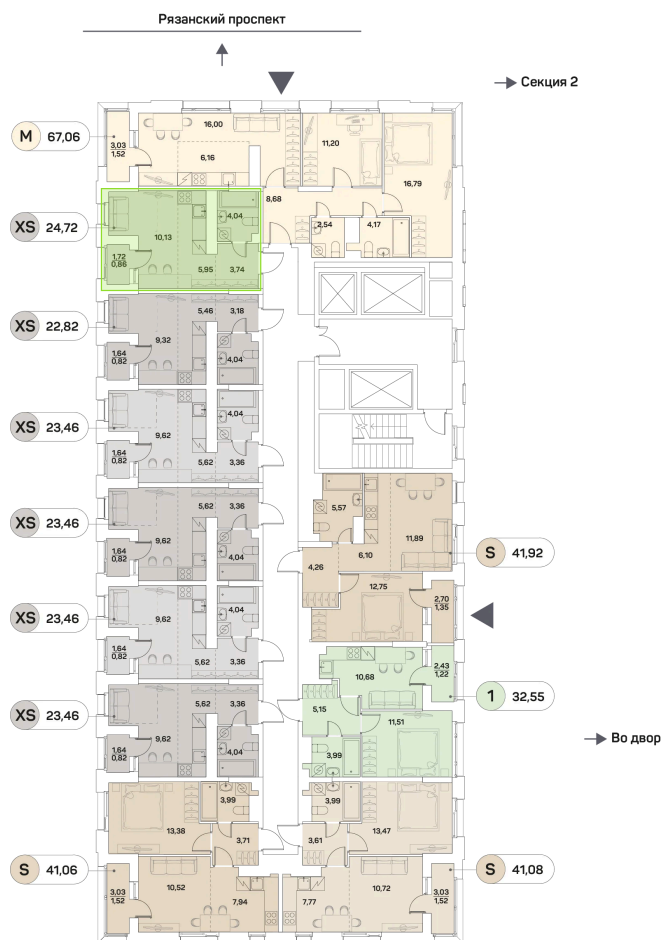

# 1 комнатная 24.72 м<sup>2</sup>

~~14 473 231 руб.~~

**10 854 923 руб.**

-25%

White Box

На улицу

На улицу

С лоджией

Корпус

1 корпус 2 очередь

Этаж

22

Секция

1

Сдача

2 кв. 2027

# На этаже 22

1 комнатная 24.72 м<sup>2</sup>

08.09.2024, 02:55

Не является публичной офертой, цена может быть скорректирована. Информация взята с сайта «akvilon-beside.ru»

# На генплане 1 корпус 2 очередь

1 комнатная 24.72 м<sup>2</sup>

08.09.2024, 02:55

Не является публичной офертой, цена может быть скорректирована. Информация взята с сайта «[akvilon-beside.ru](http://akvilon-beside.ru)»