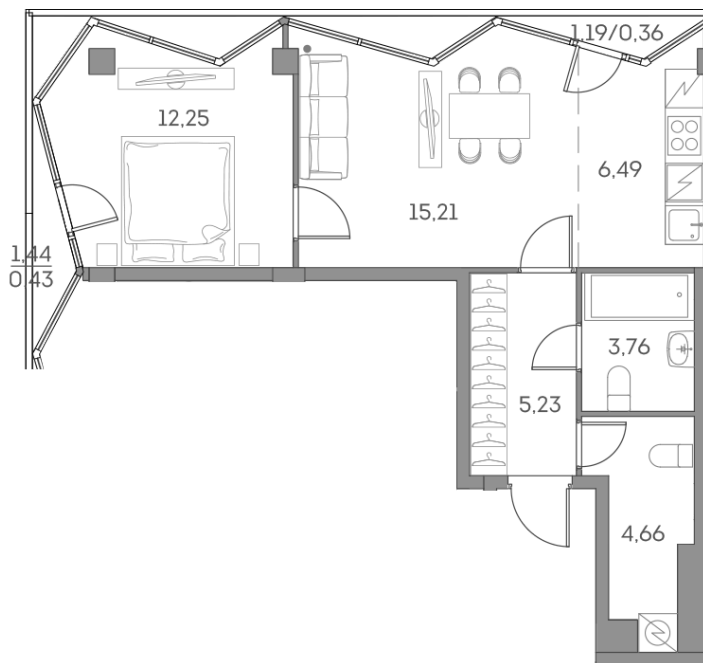

Номер: 928

# 2 комнатная 48.39 м<sup>2</sup>

Отсканируйте QR-код и  
смотрите на сайте akvilon-  
beside.ru

~~23 080 732 руб.~~

## 17 310 549 руб.

Скидка

Скидка

White Box

На улицу

Корпус 1 корпус 2 очередь

Этаж 9

Секция 9