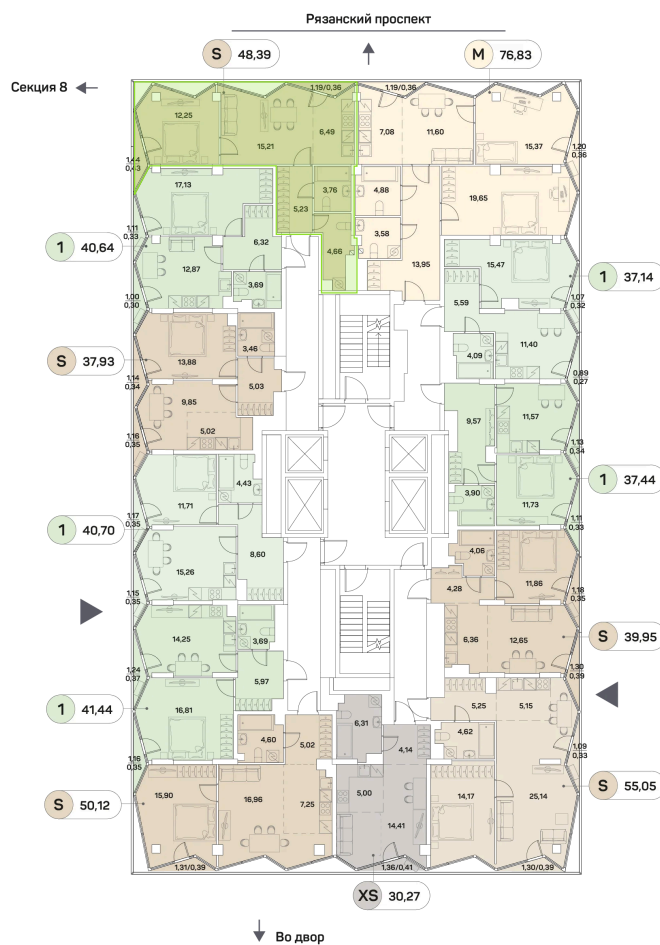

# 2 комнатная 48.39 м<sup>2</sup>

Отсканируйте QR-код и  
смотрите на сайте akvilon-  
beside.ru

~~23 080 732 руб.~~

## 17 310 549 руб.

Скидка

Скидка

White Box

На улицу

Корпус 1 корпус 2 очередь

Этаж 9

Секция 9

# На этаже 9

2 комнатная 48.39 м<sup>2</sup>

Адрес офиса продаж  
г Москва, Рязанский пр-кт, д 2 стр 25

21.04.2025 20:15 (Мск)

Не является публичной офертой, цена может быть скорректирована. Информация взята с сайта «[akvilon-beside.ru](http://akvilon-beside.ru)»

**На генплане 1  
корпус 2  
очередь**

**2 комнатная 48.39 м<sup>2</sup>**

Адрес офиса продаж  
г Москва, Рязанский пр-кт, д 2 стр 25

21.04.2025 20:15 (Мск)

Не является публичной офертой, цена может быть скорректирована. Информация взята с сайта «[akvilon-beside.ru](http://akvilon-beside.ru)»