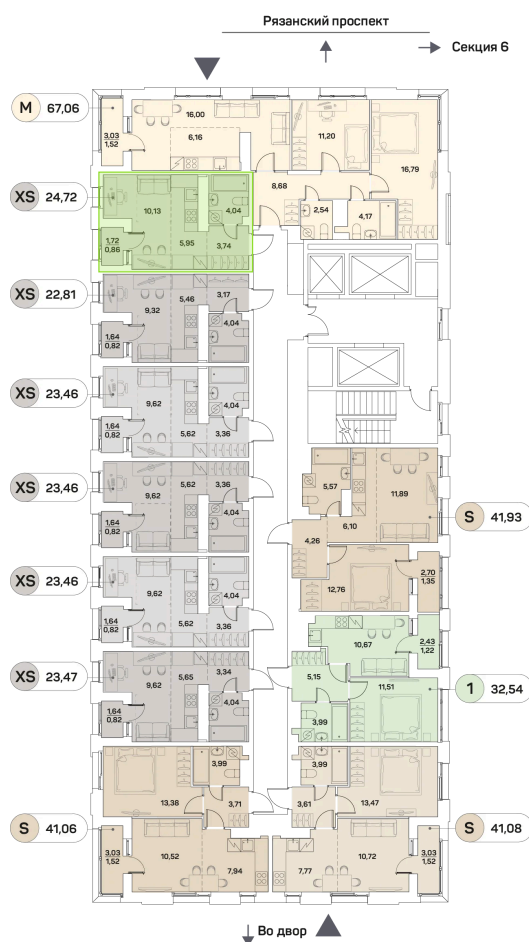

Номер: 634

Студия 24.72 м²

Отсканируйте QR-код и
смотрите на сайте akvilon-
beside.ru

~~23 269 925 руб.~~

15 707 199 руб.

Скидка

В ипотеку от 35 441 руб.

Корпус	1 корпус 2 очередь	Этаж	21
Секция	5	Сдача	2 кв. 2027

18.06.2026 10:45 (Мск)

Не является публичной офертой, цена может быть скорректирована.
Информация взята с сайта «akvilon-beside.ru».

На этаже 21

Студия 24.72 м²

18.06.2026 10:45 (Мск)

Не является публичной офертой, цена может быть скорректирована
Информация взята с сайта «akvilon-beside.ru».

На генплане 1
корпус 2
очередь

Студия 24.72 м²

18.06.2026 10:45 (Мск)

Не является публичной офертой, цена может быть скорректирована
Информация взята с сайта «akvilon-beside.ru».