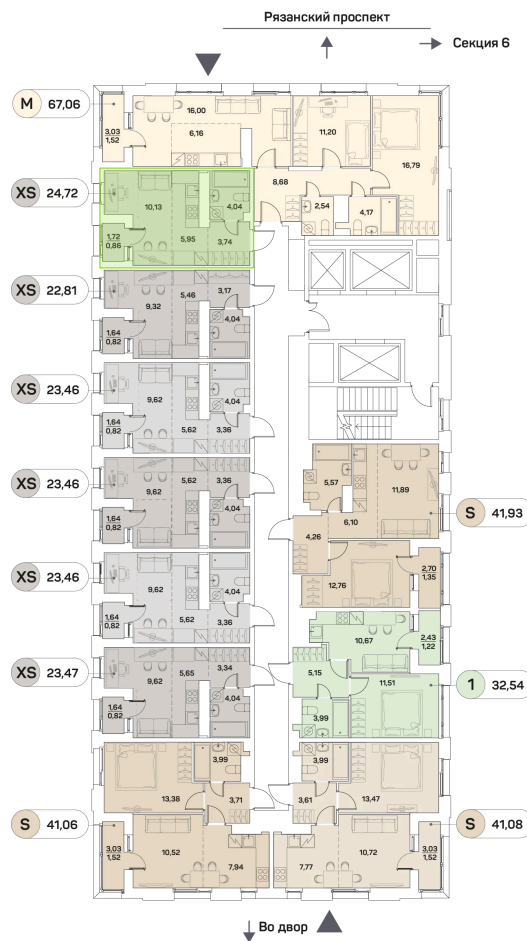

Номер: 634

Студия 24.72 м²

Отсканируйте QR-код и
смотрите на сайте akvilon-
beside.ru

~~23 184 229 руб.~~

15 649 355 руб.

В ипотеку от **35 310 руб.**

Скидка

С лоджией

Корпус	1 корпус 2 очередь	Этаж	21
Секция	5	Сдача	2 кв. 2027

12.06.2026 19:07 (Мск)

Не является публичной офертой, цена может быть скорректирована.
Информация взята с сайта «akvilon-beside.ru».

На этаже 21

Студия 24.72 м²

12.06.2026 19:07 (Мск)

Не является публичной офертой, цена может быть скорректирована.
Информация взята с сайта «akvilon-beside.ru».

На генплане 1
корпус 2
очередь

Студия 24.72 м²

12.06.2026 19:07 (Мск)