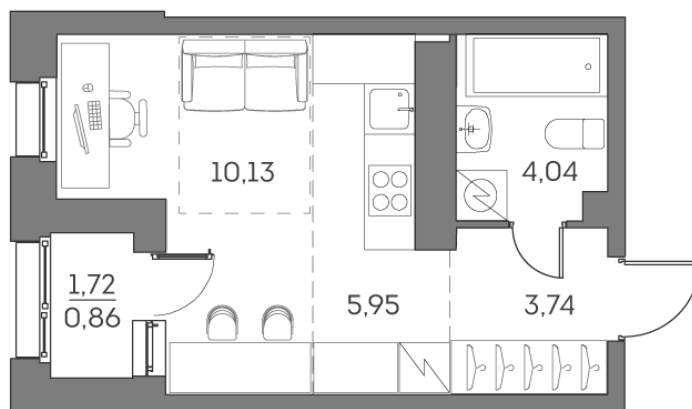

Номер: 634

Студия 24.72 м²

Отсканируйте QR-код и
смотрите на сайте akvilon-
beside.ru

~~14 949 008 руб.~~

11 211 756 руб.

Скидка

White Box

На улицу

С лоджией

Корпус	1 корпус 2 очередь	Этаж	21
Секция	5	Сдача	2 кв. 2027

21.12.2024, 14:28

Не является публичной офертой, цена может быть скорректирована. Информация взята с сайта «akvilon-beside.ru»

На этаже 21

Студия 24.72 м²

21.12.2024, 14:28

Не является публичной офертой, цена может быть скорректирована. Информация взята с сайта «akvilon-beside.ru»

На генплане 1 корпус 2 очередь

Студия 24.72 м²

21.12.2024, 14:28