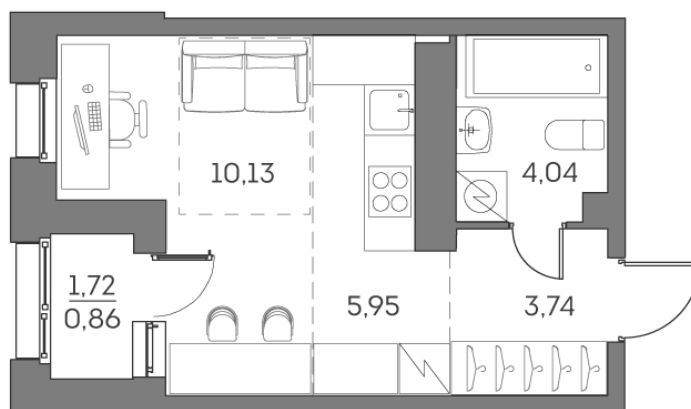

Номер: 634

Студия 24.72 м²

Отсканируйте QR-код и
смотрите на сайте akvilon-
beside.ru

~~23 184 229 руб.~~

15 649 355 руб.

В ипотеку от **35 310 руб.**

Скидка

С лоджией

Корпус	1 корпус 2 очередь	Этаж	21
Секция	5	Сдача	2 кв. 2027

12.06.2026 19:07 (Мск)

Не является публичной офертой, цена может быть скорректирована.
Информация взята с сайта «akvilon-beside.ru».

На этаже 21

Студия 24.72 м²

12.06.2026 19:07 (Мск)

Не является публичной офертой, цена может быть скорректирована.
Информация взята с сайта «akvilon-beside.ru».

На генплане 1
корпус 2
очередь

Студия 24.72 м²

12.06.2026 19:07 (Мск)