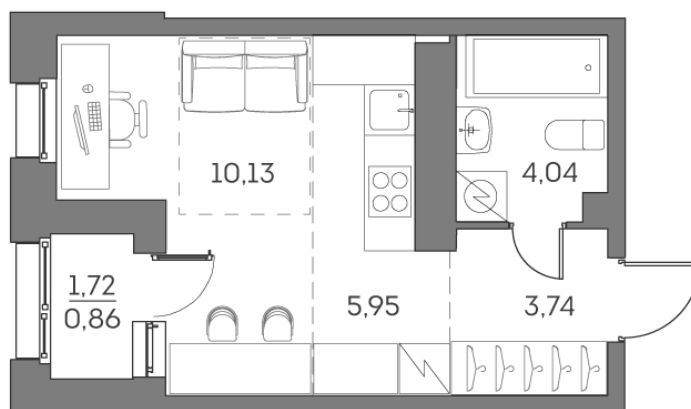

Номер: 634

Студия 24.72 м²

Отсканируйте QR-код и
смотрите на сайте akvilon-
beside.ru

~~23 269 925 руб.~~

15 707 199 руб.

Скидка

В ипотеку от 35 441 руб.

Корпус	1 корпус 2 очередь	Этаж	21
Секция	5	Сдача	2 кв. 2027

18.06.2026 10:45 (Мск)

Не является публичной офертой, цена может быть скорректирована.
Информация взята с сайта «akvilon-beside.ru».

На этаже 21

Студия 24.72 м²

18.06.2026 10:45 (Мск)

Не является публичной офертой, цена может быть скорректирована
Информация взята с сайта «akvilon-beside.ru».

На генплане 1
корпус 2
очередь

Студия 24.72 м²

18.06.2026 10:45 (Мск)

Не является публичной офертой, цена может быть скорректирована
Информация взята с сайта «akvilon-beside.ru».