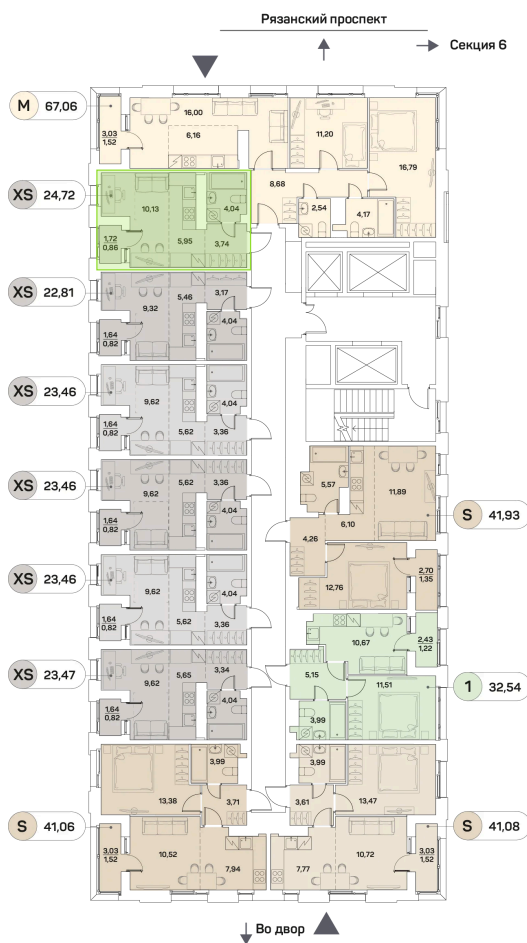

Номер: 634

Студия 24.72 м²

Отсканируйте QR-код и
смотрите на сайте akvilon-
beside.ru

~~14 949 008 руб.~~

11 211 756 руб.

Скидка

White Box

На улицу

С лоджией

Корпус	1 корпус 2 очередь	Этаж	21
Секция	5	Сдача	2 кв. 2027

21.12.2024, 14:28

Не является публичной офертой, цена может быть скорректирована. Информация взята с сайта «akvilon-beside.ru»

На этаже 21

Студия 24.72 м²

21.12.2024, 14:28

Не является публичной офертой, цена может быть скорректирована. Информация взята с сайта «akvilon-beside.ru»

На генплане 1 корпус 2 очередь

Студия 24.72 м²

21.12.2024, 14:28