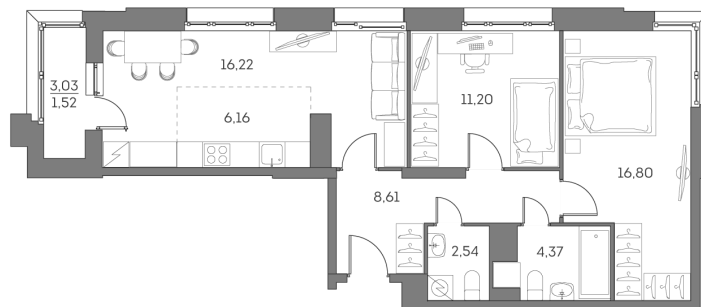

Номер: 426

3 комнатная 67.42 м²

Отсканируйте QR-код и
смотрите на сайте akvilon-
beside.ru

~~38 233 883 руб.~~

25 807 871 руб.

В ипотеку от 58 232 руб.

Скидка

Европланировка

Корпус	1 корпус 2 очередь	Этаж	2
Секция	5	Сдача	2 кв. 2027

23.06.2026 22:19 (Мск)

Не является публичной офертой, цена может быть скорректирована.
Информация взята с сайта «akvilon-beside.ru».

На этаже 2

3 комнатная 67.42 м²

23.06.2026 22:19 (Мск)

Не является публичной офертой, цена может быть скорректирована
Информация взята с сайта «akvilon-beside.ru».

На генплане 1
корпус 2
очередь

3 комнатная 67.42 м²

23.06.2026 22:19 (Мск)