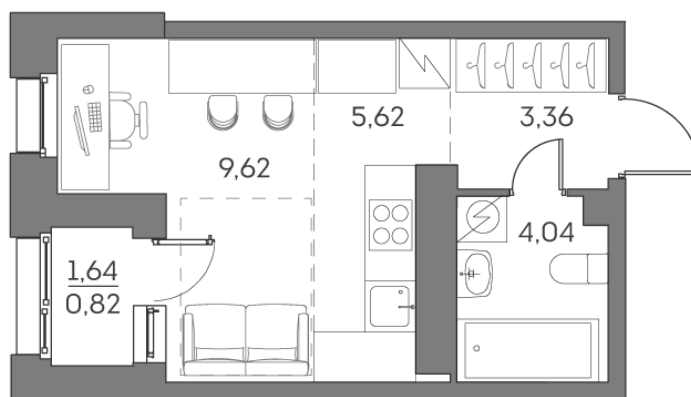

Номер: 587

Студия 23.46 м²

Отсканируйте QR-код и
смотрите на сайте akvilon-
beside.ru

~~21 593 965 руб.~~

14 575 926 руб.

Скидка

С лоджией

Корпус	1 корпус 2 очередь	Этаж	17
Секция	5	Сдача	2 кв. 2027

17.04.2026 07:23 (Мск)

Не является публичной офертой, цена может быть скорректирована. Информация взята с сайта «akvilon-beside.ru»

На этаже 17

Студия 23.46 м²

17.04.2026 07:23 (Мск)

Не является публичной офертой, цена может быть скорректирована. Информация взята с сайта «akvilon-beside.ru»

На генплане 1
корпус 2
очередь

Студия 23.46 м²

17.04.2026 07:23 (Мск)

Не является публичной офертой, цена может быть скорректирована. Информация взята с сайта «akvilon-beside.ru»