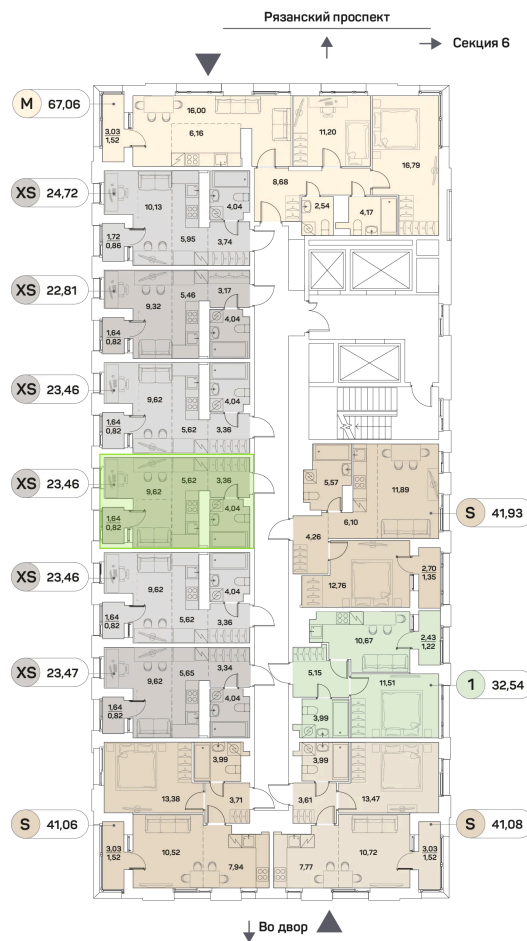

Номер: 587

Студия 23.46 м²

Отсканируйте QR-код и
смотрите на сайте akvilon-
beside.ru

~~21 593 965 руб.~~

14 575 926 руб.

Скидка

С лоджией

Корпус	1 корпус 2 очередь	Этаж	17
Секция	5	Сдача	2 кв. 2027

17.04.2026 07:23 (Мск)

Не является публичной офертой, цена может быть скорректирована. Информация взята с сайта «akvilon-beside.ru»

На этаже 17

Студия 23.46 м²

17.04.2026 07:23 (Мск)

Не является публичной офертой, цена может быть скорректирована. Информация взята с сайта «akvilon-beside.ru»

На генплане 1
корпус 2
очередь

Студия 23.46 м²

17.04.2026 07:23 (Мск)

Не является публичной офертой, цена может быть скорректирована. Информация взята с сайта «akvilon-beside.ru»