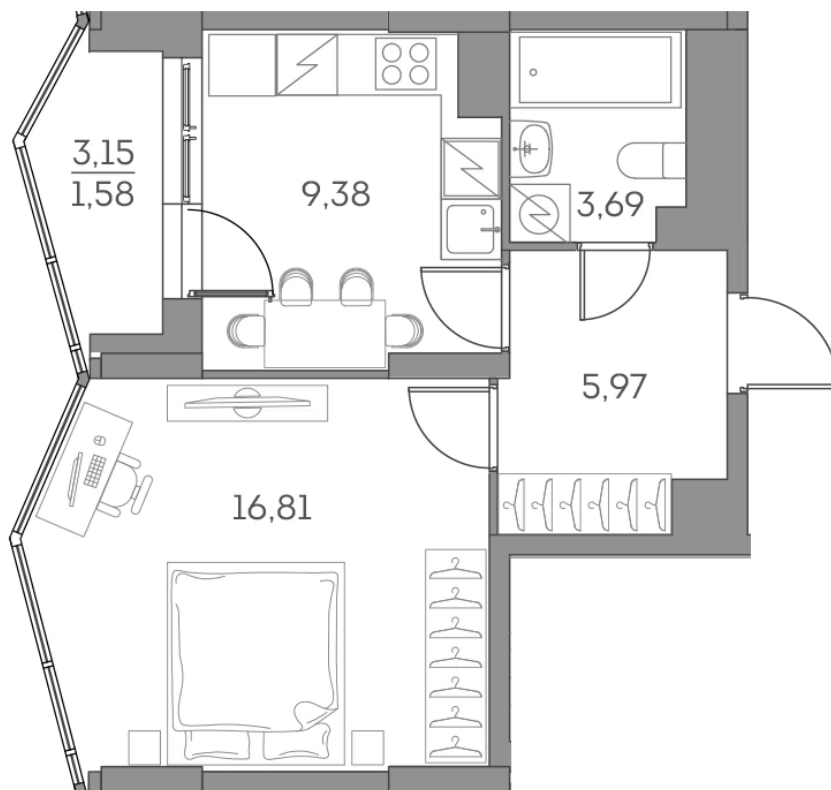

ЖК "Аквилон Beside 2.0 (Аквилон Бисайд 2.0)"

Номер 1056

Квартира 1-комнатная 37,43 м²

Скидка

White Box

Вид во двор

С лоджией

Корпус	1 корпус 2 очередь	Секция	9
Этаж	22	Сдача	2 кв. 2027

~~20 705 028 руб~~

15 528 771 руб

Отсканируйте QR-код
и смотрите на сайте
akvilon-beside.ru

На этаже 22

Квартира 1-комнатная 37,43 м²

Генплан, 1 корпус 2 очередь

Офис продаж

 Адрес