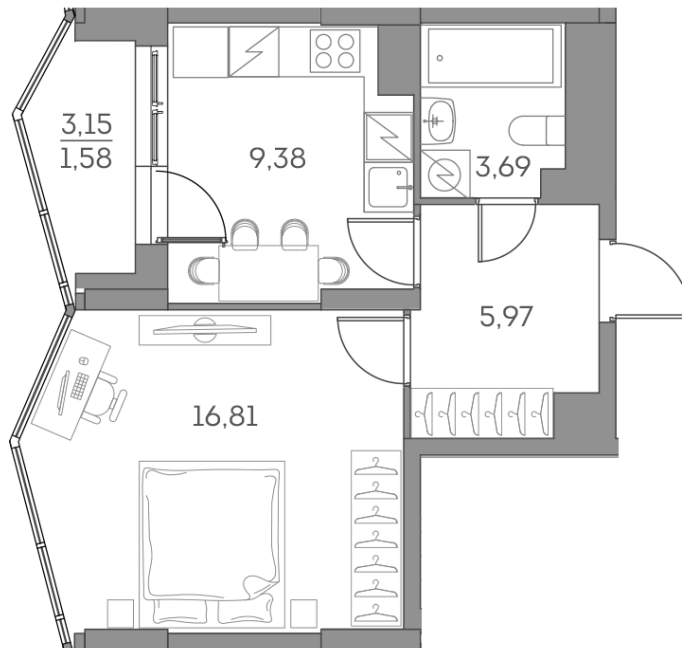

Номер: 1056

1 комнатная 37.43 м²

Отсканируйте QR-код и
смотрите на сайте [akvilon-
beside.ru](http://akvilon-beside.ru)

~~30 221 281 руб.~~

20 399 365 руб.

В ипотеку от 46 028 руб.

Скидка

С лоджией

Корпус	1 корпус 2 очередь	Этаж	22
Секция	9	Сдача	2 кв. 2027

30.05.2026 20:39 (Мск)

Не является публичной офертой, цена может быть скорректирована.
Информация взята с сайта akvilon-beside.ru.

На этаже 22

1 комнатная 37.43 м²

30.05.2026 20:39 (Мск)

Не является публичной офертой, цена может быть скорректирована
Информация взята с сайта «akvilon-beside.ru».

На генплане 1
корпус 2
очередь

1 комнатная 37.43 м²

30.05.2026 20:39 (Мск)