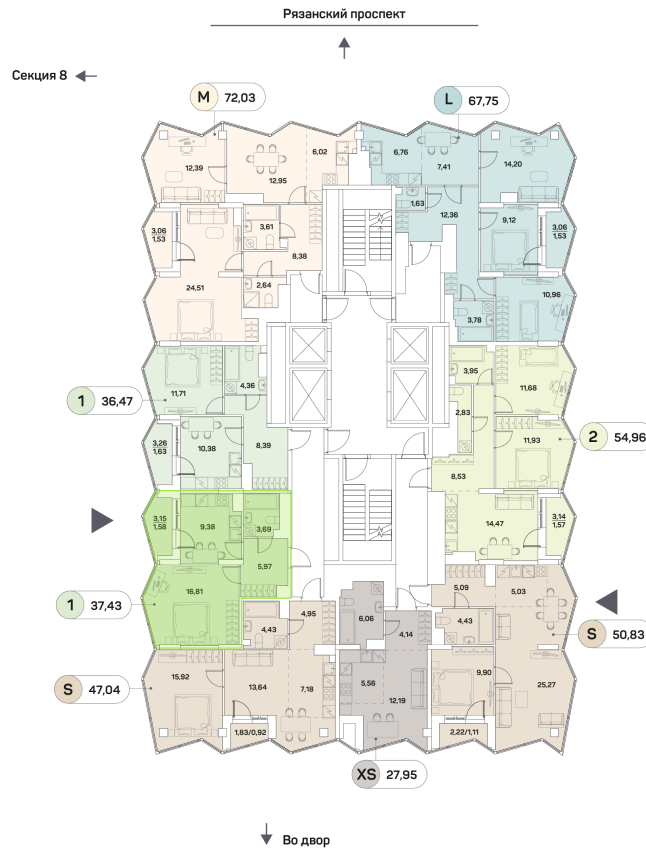

ЖК "Аквилон Beside 2.0 (Аквилон Бисайд 2.0)"

Номер 1056

Квартира 1-комнатная 37,43 м²

Скидка

White Box

Вид во двор

С лоджией

Корпус	1 корпус 2 очередь	Секция	9
Этаж	22	Сдача	2 кв. 2027

~~20 705 028 руб~~

15 528 771 руб

Отсканируйте QR-код
и смотрите на сайте
akvilon-beside.ru

На этаже 22

Квартира 1-комнатная 37,43 м²

Генплан, 1 корпус 2 очередь

Офис продаж

 Адрес