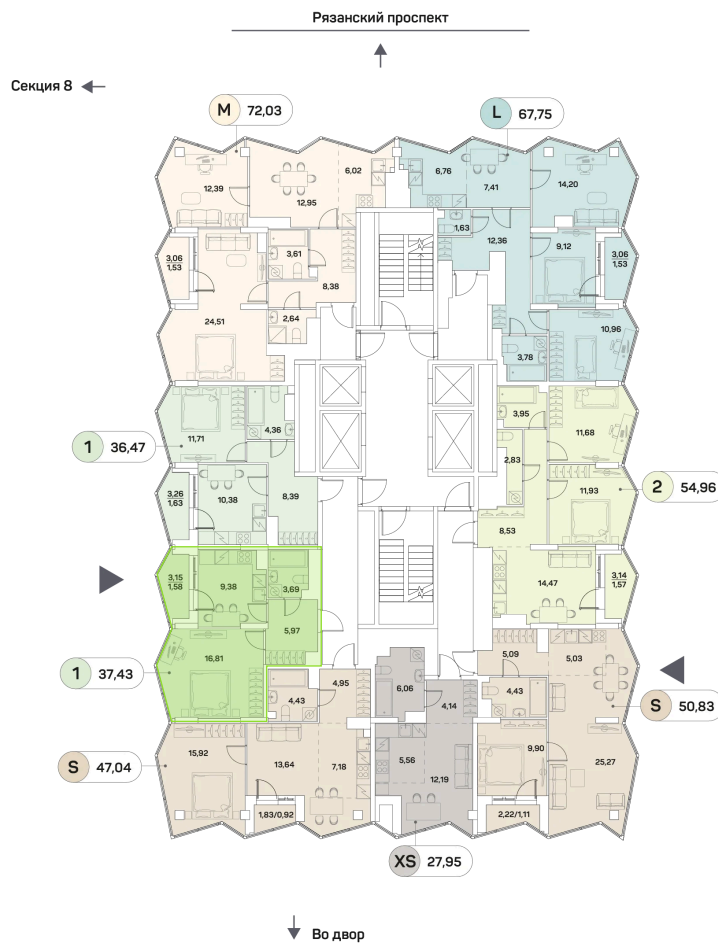

Номер: 1056

1 комнатная 37.43 м²

Отсканируйте QR-код и
смотрите на сайте [akvilon-
beside.ru](http://akvilon-beside.ru)

~~30 221 281 руб.~~

20 399 365 руб.

В ипотеку от 46 028 руб.

Скидка

С лоджией

Корпус	1 корпус 2 очередь	Этаж	22
Секция	9	Сдача	2 кв. 2027

30.05.2026 20:39 (Мск)

Не является публичной офертой, цена может быть скорректирована.
Информация взята с сайта akvilon-beside.ru.

На этаже 22

1 комнатная 37.43 м²

30.05.2026 20:39 (Мск)

Не является публичной офертой, цена может быть скорректирована
Информация взята с сайта «akvilon-beside.ru».

На генплане 1
корпус 2
очередь

1 комнатная 37.43 м²

30.05.2026 20:39 (Мск)