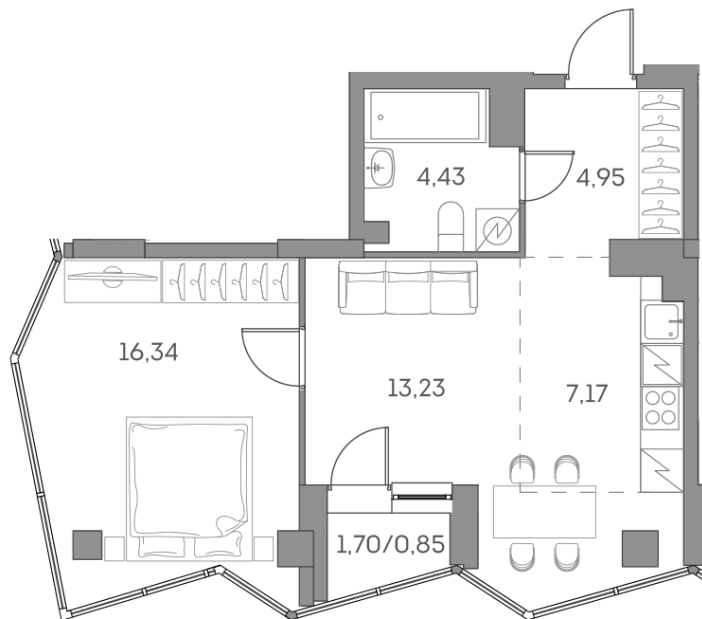

Номер: 1038

2 комнатная 46.97 м²

Отсканируйте QR-код и
смотрите на сайте akvilon-
beside.ru

~~35 611 276 руб.~~

24 037 611 руб.

В ипотеку от **54 237 руб.**

Скидка

С лоджией

Корпус	1 корпус 2 очередь	Этаж	20
Секция	9	Сдача	2 кв. 2027

12.06.2026 15:46 (Мск)

Не является публичной офертой, цена может быть скорректирована.
Информация взята с сайта «akvilon-beside.ru».

На этаже 20

2 комнатная 46.97 м²

12.06.2026 15:46 (Мск)

Не является публичной офертой, цена может быть скорректирована
Информация взята с сайта «akvilon-beside.ru».

На генплане 1
корпус 2
очередь

2 комнатная 46.97 м²