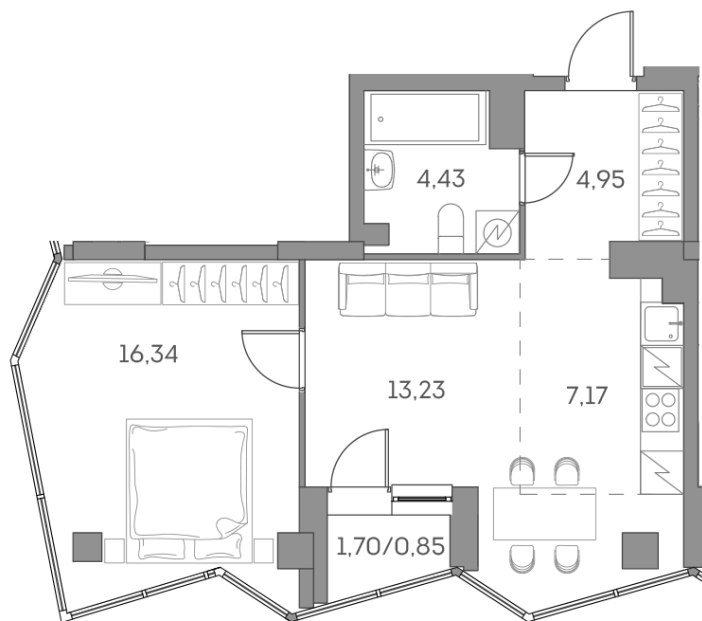

Номер: 1038

2 комнатная 46.97 м²

Отсканируйте QR-код и
смотрите на сайте akvilon-
beside.ru

~~35 611 276 руб.~~

24 037 611 руб.

В ипотеку от **54 237 руб.**

Скидка

С лоджией

Корпус	1 корпус 2 очередь	Этаж	20
Секция	9	Сдача	2 кв. 2027

12.06.2026 14:44 (Мск)

Не является публичной офертой, цена может быть скорректирована.
Информация взята с сайта «akvilon-beside.ru».

На этаже 20

2 комнатная 46.97 м²

12.06.2026 14:44 (Мск)

Не является публичной офертой, цена может быть скорректирована
Информация взята с сайта «akvilon-beside.ru».

На генплане 1
корпус 2
очередь

2 комнатная 46.97 м²