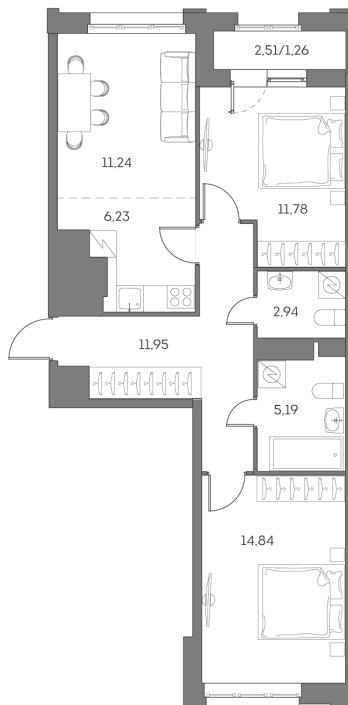

Номер: 760

3 комнатная 65.43 м²

Отсканируйте QR-код и
смотрите на сайте akvilon-
beside.ru

~~27 604 117 руб.~~

20 703 088 руб.

Скидка

Скидка

White Box

На улицу и двор

С лоджией

Корпус	1 корпус 2 очередь	Этаж	11
Секция	7	Сдача	2 кв. 2027

Адрес офиса продаж
г Москва, Рязанский пр-кт, д 2 стр 25

05.04.2025 00:25 (Мск)

Не является публичной офертой, цена может быть скорректирована. Информация взята с сайта «akvilon-beside.ru»

На этаже 11

3 комнатная 65.43 м²

Адрес офиса продаж
г Москва, Рязанский пр-кт, д 2 стр 25

05.04.2025 00:25 (Мск)

Не является публичной офертой, цена может быть скорректирована. Информация взята с сайта «akvilon-beside.ru»