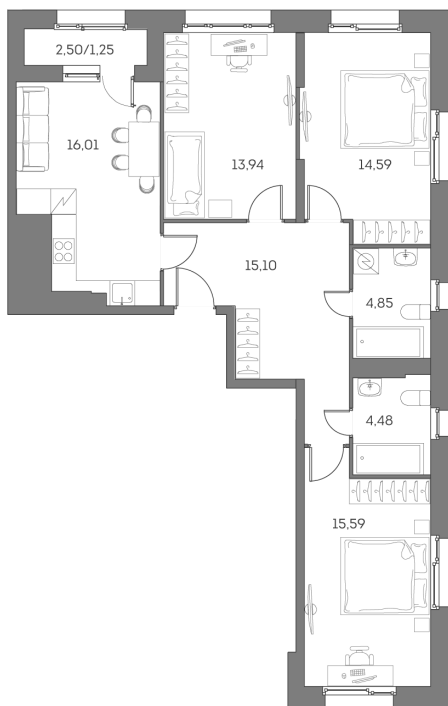

Номер: 383

4 комнатная 85.81 м²

Отсканируйте QR-код и
смотрите на сайте akvilon-
beside.ru

54 670 809 руб.

Европланировка

Корпус	1 корпус 2 очередь	Этаж	8
Секция	4	Сдача	2 кв. 2027

01.07.2026 00:55 (Мск)

Не является публичной офертой, цена может быть скорректирована.
Информация взята с сайта «akvilon-beside.ru».

На этаже 8

4 комнатная 85.81 м²

01.07.2026 00:55 (Мск)

Не является публичной офертой, цена может быть скорректирована.
Информация взята с сайта «akvilon-beside.ru».

На генплане 1
корпус 2
очередь

4 комнатная 85.81 м²