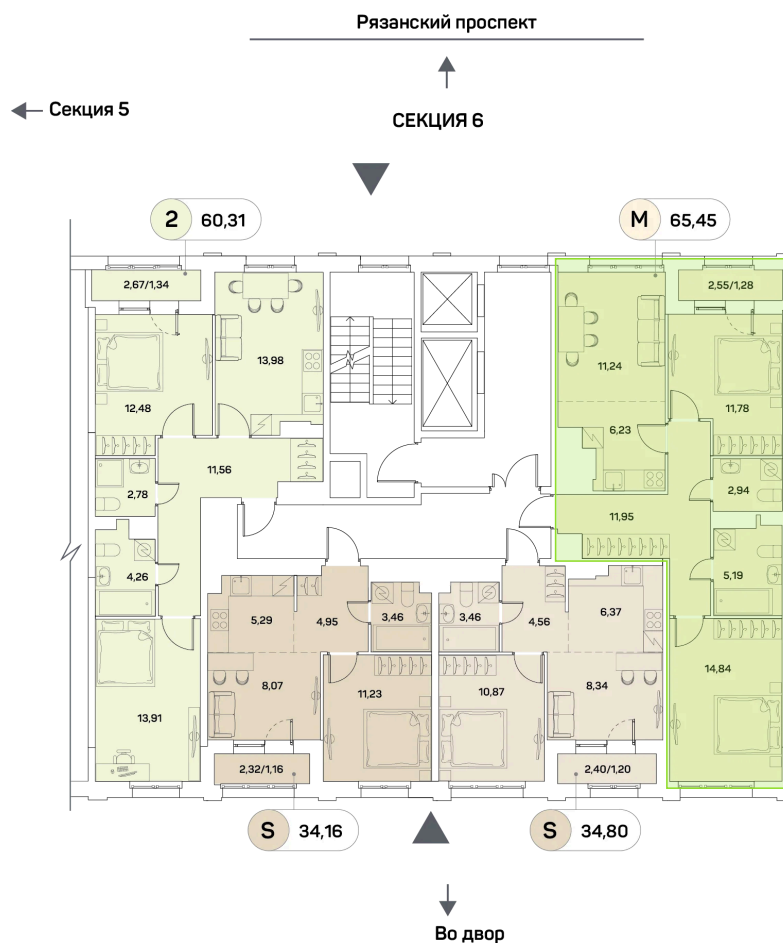

Номер: 708

3 комнатная 65.45 м²

Отсканируйте QR-код и
смотрите на сайте akvilon-
beside.ru

27 406 009 руб.

White Box

На улицу и двор

С лоджией

Корпус	1 корпус 2 очередь	Этаж	9
Секция	6	Сдача	2 кв. 2027

Адрес офиса продаж
г Москва, Рязанский пр-кт, д 2 стр 25

10.05.2025 01:38 (Мск)

Не является публичной офертой, цена может быть скорректирована. Информация взята с сайта «akvilon-beside.ru»

На этаже 9

3 комнатная 65.45 м²