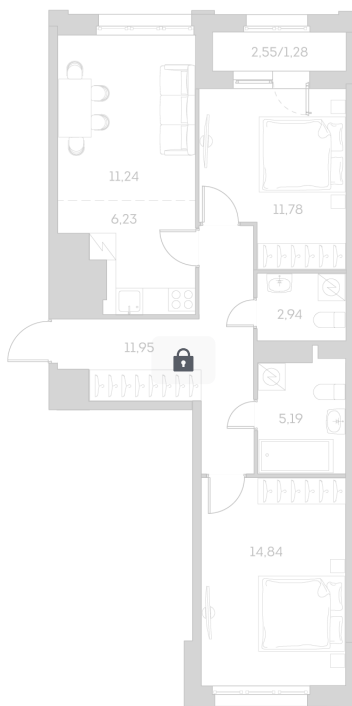

Номер: 708

3 комнатная 65.45 м²

Отсканируйте QR-код и
смотрите на сайте akvilon-
beside.ru

27 406 009 руб.

White Box

На улицу и двор

С лоджией

Корпус	1 корпус 2 очередь	Этаж	9
Секция	6	Сдача	2 кв. 2027

Адрес офиса продаж
г Москва, Рязанский пр-кт, д 2 стр 25

10.05.2025 01:38 (Мск)

Не является публичной офертой, цена может быть скорректирована. Информация взята с сайта «akvilon-beside.ru»

На этаже 9

3 комнатная 65.45 м²