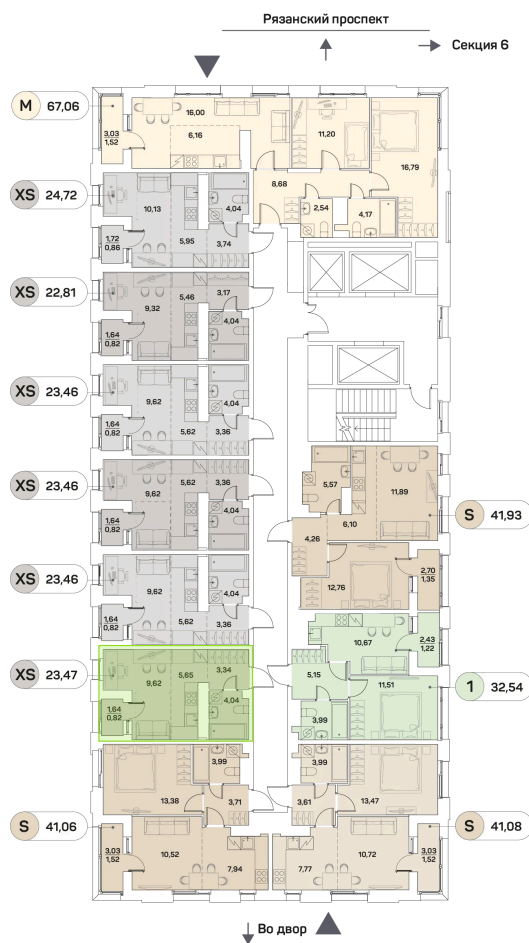

Номер: 563

Студия 23.47 м²

Отсканируйте QR-код и
смотрите на сайте akvilon-
beside.ru

~~13 844 984 руб.~~

10 383 738 руб.

Скидка

White Box

Во двор

С лоджией

Корпус

1 корпус 2 очередь

Этаж

15

Секция

5

Сдача

2 кв. 2027

26.12.2024, 13:06

Не является публичной офертой, цена может быть скорректирована. Информация взята с сайта «akvilon-beside.ru»

На этаже 15

Студия 23.47 м²

26.12.2024, 13:06

Не является публичной офертой, цена может быть скорректирована. Информация взята с сайта «akvilon-beside.ru»

На генплане 1 корпус 2 очередь

Студия 23.47 м²

26.12.2024, 13:06

Не является публичной офертой, цена может быть скорректирована. Информация взята с сайта «akvilon-beside.ru»