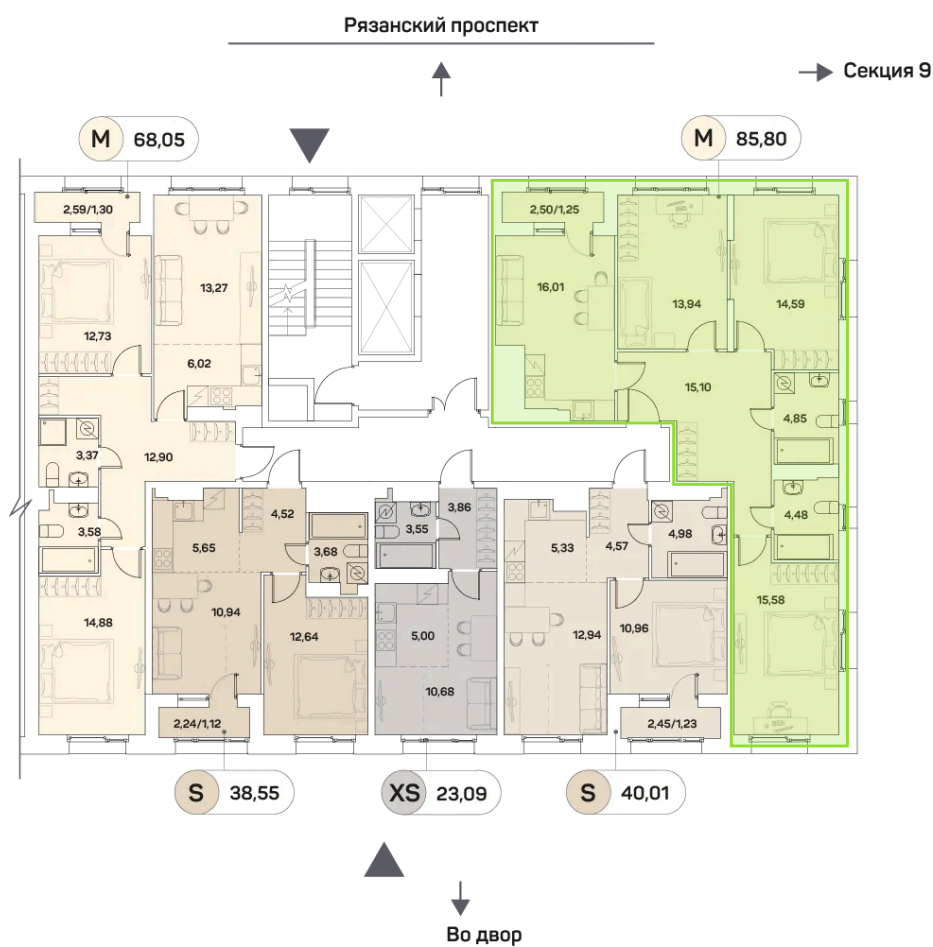

Номер: 823

4 комнатная 85.8 м²

Отсканируйте QR-код и
смотрите на сайте [akvilon-
beside.ru](http://akvilon-beside.ru)

~~50 285 972 руб.~~

37 714 479 руб.

В ипотеку от 85 097 руб.

100%

Европланировка

Корпус	1 корпус 2 очередь	Этаж	13
Секция	8	Сдача	2 кв. 2027

10.07.2026 04:00 (Мск)

Не является публичной офертой, цена может быть скорректирована.
Информация взята с сайта «akvilon-beside.ru».

На этаже 13

4 комнатная 85.8 м²

10.07.2026 04:00 (Мск)

Не является публичной офертой, цена может быть скорректирована.
Информация взята с сайта «akvilon-beside.ru».

На генплане 1
корпус 2
очередь

4 комнатная 85.8 м²

10.07.2026 04:00 (Мск)