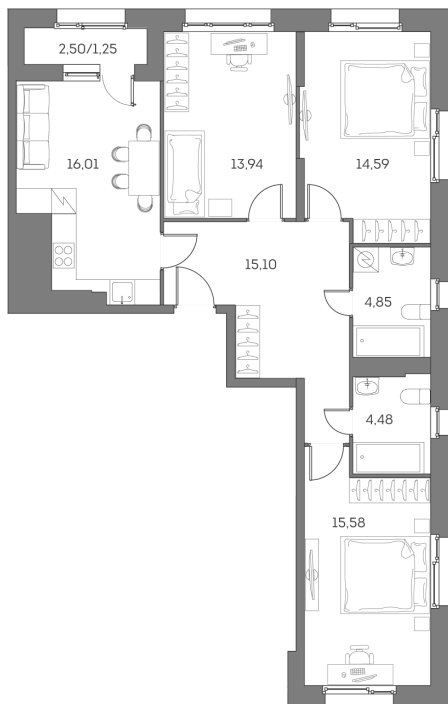

Номер: 823

4 комнатная 85.8 м²

Отсканируйте QR-код и
смотрите на сайте [akvilon-
beside.ru](http://akvilon-beside.ru)

~~50 285 972 руб.~~

37 714 479 руб.

В ипотеку от 85 097 руб.

100%

Европланировка

Корпус	1 корпус 2 очередь	Этаж	13
Секция	8	Сдача	2 кв. 2027

10.07.2026 04:00 (Мск)

Не является публичной офертой, цена может быть скорректирована.
Информация взята с сайта «akvilon-beside.ru».

На этаже 13

4 комнатная 85.8 м²

10.07.2026 04:00 (Мск)

Не является публичной офертой, цена может быть скорректирована.
Информация взята с сайта «akvilon-beside.ru».

На генплане 1
корпус 2
очередь

4 комнатная 85.8 м²

10.07.2026 04:00 (Мск)