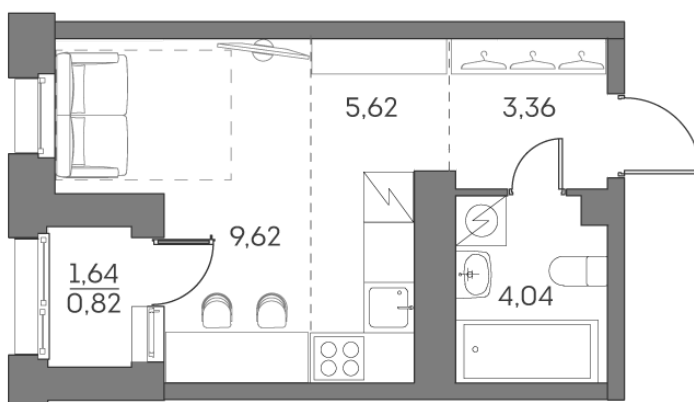

Номер: 216

Отсканируйте QR-код и
смотрите на сайте akvilon-
beside.ru

1 комнатная 23.46 м²

~~13 746 184 руб.~~

10 309 638 руб.

-25%

White Box

На улицу

На улицу

С лоджией

Корпус	1 корпус 2 очередь	Этаж	21
Секция	1	Сдача	2 кв. 2027

08.09.2024, 00:59

Не является публичной офертой, цена может быть скорректирована. Информация взята с сайта «akvilon-beside.ru»

На этаже 21

1 комнатная 23.46 м²

08.09.2024, 00:59

Не является публичной офертой, цена может быть скорректирована. Информация взята с сайта «akvilon-beside.ru»

На генплане 1 корпус 2 очередь

1 комнатная 23.46 м²