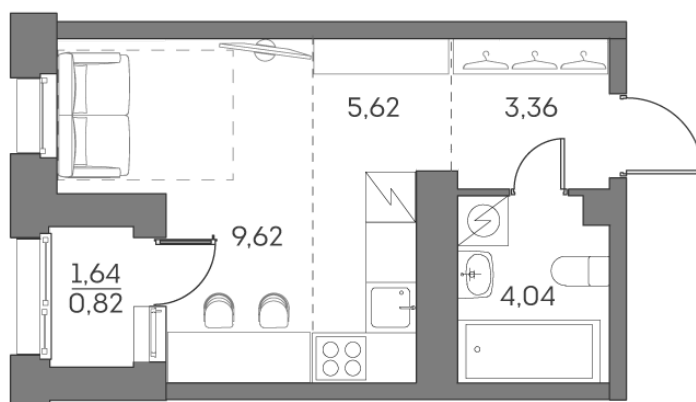

Номер: 216

Студия 23.46 м²

Отсканируйте QR-код и
смотрите на сайте akvilon-
beside.ru

~~14 596 155 руб.~~

10 947 116 руб.

Скидка

White Box

На улицу

С лоджией

| | | | |
|--------|--------------------|-------|------------|
| Корпус | 1 корпус 2 очередь | Этаж | 21 |
| Секция | 1 | Сдача | 2 кв. 2027 |

26.12.2024, 11:06

Не является публичной офертой, цена может быть скорректирована. Информация взята с сайта «akvilon-beside.ru»

На этаже 21

Студия 23.46 м²

26.12.2024, 11:06

Не является публичной офертой, цена может быть скорректирована. Информация взята с сайта «akvilon-beside.ru»

На генплане 1 корпус 2 очередь

Студия 23.46 м²

26.12.2024, 11:06