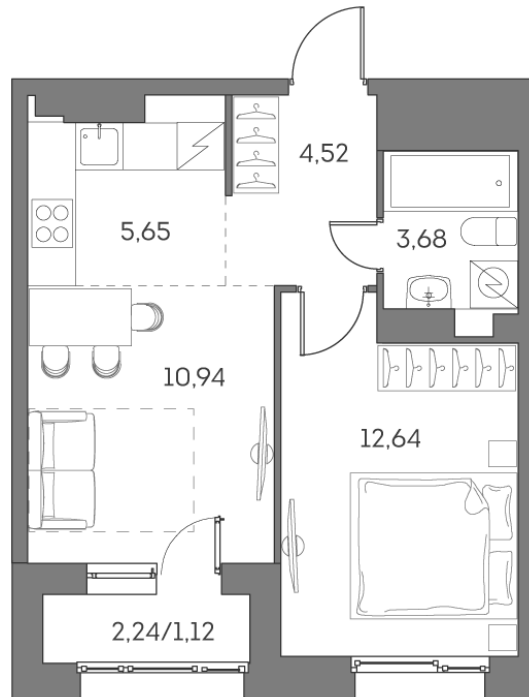

Номер: 821

2 комнатная 38.55 м²

Отсканируйте QR-код и
смотрите на сайте akvilon-
beside.ru

~~31 102 655 руб.~~

20 994 292 руб.

Скидка

С лоджией

Корпус	1 корпус 2 очередь	Этаж	12
Секция	8	Сдача	2 кв. 2027

22.04.2026 06:04 (Мск)

Не является публичной офертой, цена может быть скорректирована. Информация взята с сайта «akvilon-beside.ru»

На этаже 12

2 комнатная 38.55 м²

22.04.2026 06:04 (Мск)

Не является публичной офертой, цена может быть скорректирована. Информация взята с сайта «akvilon-beside.ru»

На генплане 1
корпус 2
очередь

2 комнатная 38.55 м²

22.04.2026 06:04 (Мск)

Не является публичной офертой, цена может быть скорректирована. Информация взята с сайта «akvilon-beside.ru»