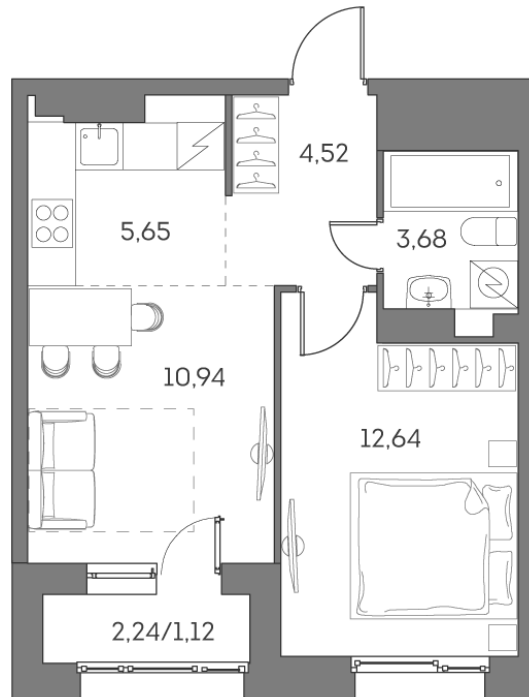

Номер: 821

# 2 комнатная 38.55 м<sup>2</sup>

Отсканируйте QR-код и  
смотрите на сайте [akvilon-  
beside.ru](http://akvilon-beside.ru)

~~31 102 655 руб.~~

**20 994 292 руб.**

В ипотеку от 47 370 руб.

Скидка

С лоджией

# На этаже 12

2 комнатная 38.55 м<sup>2</sup>

06.06.2026 11:38 (Мск)

Не является публичной офертой, цена может быть скорректирована.  
Информация взята с сайта «akvilon-beside.ru».

На генплане 1  
корпус 2  
очередь