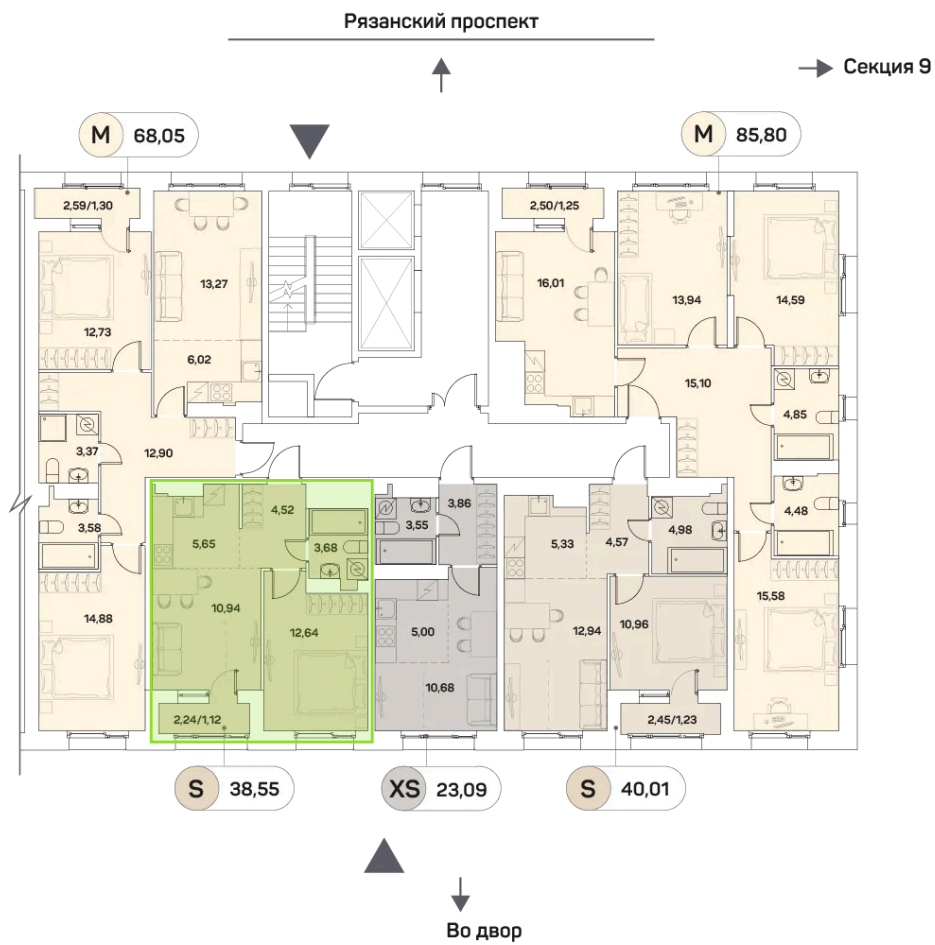

# 2 комнатная 38.55 м<sup>2</sup>

Отсканируйте QR-код и  
смотрите на сайте [akvilon-  
beside.ru](http://akvilon-beside.ru)

~~31 102 655 руб.~~

**20 994 292 руб.**

В ипотеку от 47 370 руб.

Скидка

С лоджией

Корпус	1 корпус 2 очередь	Этаж	12
Секция	8	Сдача	2 кв. 2027

06.06.2026 11:38 (Мск)

Не является публичной офертой, цена может быть скорректирована.  
Информация взята с сайта «[akvilon-beside.ru](http://akvilon-beside.ru)».

# На этаже 12

2 комнатная 38.55 м<sup>2</sup>

06.06.2026 11:38 (Мск)

Не является публичной офертой, цена может быть скорректирована.  
Информация взята с сайта «akvilon-beside.ru».

На генплане 1  
корпус 2  
очередь