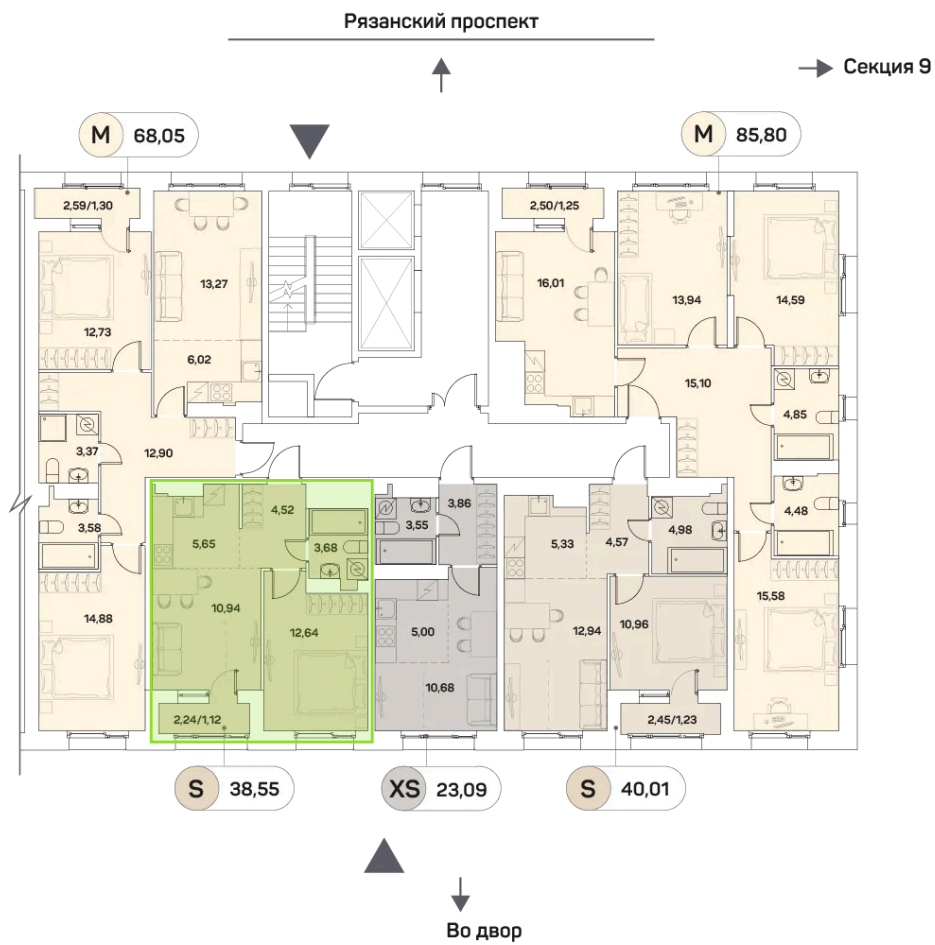

Номер: 821

2 комнатная 38.55 м²

Отсканируйте QR-код и
смотрите на сайте akvilon-
beside.ru

~~31 102 655 руб.~~

20 994 292 руб.

Скидка

С лоджией

Корпус	1 корпус 2 очередь	Этаж	12
Секция	8	Сдача	2 кв. 2027

22.04.2026 06:04 (Мск)

Не является публичной офертой, цена может быть скорректирована. Информация взята с сайта «akvilon-beside.ru»

На этаже 12

2 комнатная 38.55 м²

22.04.2026 06:04 (Мск)

Не является публичной офертой, цена может быть скорректирована. Информация взята с сайта «akvilon-beside.ru»

На генплане 1
корпус 2
очередь

2 комнатная 38.55 м²

22.04.2026 06:04 (Мск)

Не является публичной офертой, цена может быть скорректирована. Информация взята с сайта «akvilon-beside.ru»