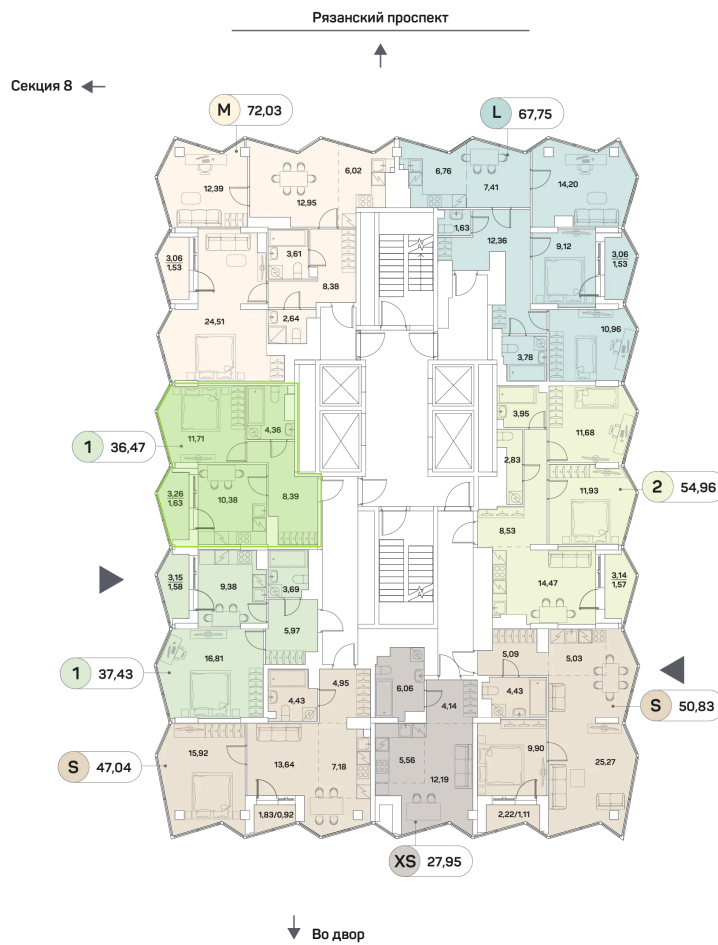

Номер: 1089

Отсканируйте QR-код и
смотрите на сайте akvilon-
beside.ru

1 комнатная 36.47 м²

~~30 402 364 руб.~~

20 521 596 руб.

Скидка

С лоджией

Корпус	1 корпус 2 очередь	Этаж	26
Секция	9	Сдача	2 кв. 2027

28.04.2026 10:58 (Мск)

Не является публичной офертой, цена может быть скорректирована. Информация взята с сайта «akvilon-beside.ru»

На этаже 26

1 комнатная 36.47 м²

28.04.2026 10:58 (Мск)

Не является публичной офертой, цена может быть скорректирована. Информация взята с сайта «akvilon-beside.ru»

На генплане 1
корпус 2
очередь

1 комнатная 36.47 м²

28.04.2026 10:58 (Мск)

Не является публичной офертой, цена может быть скорректирована. Информация взята с сайта «akvilon-beside.ru»