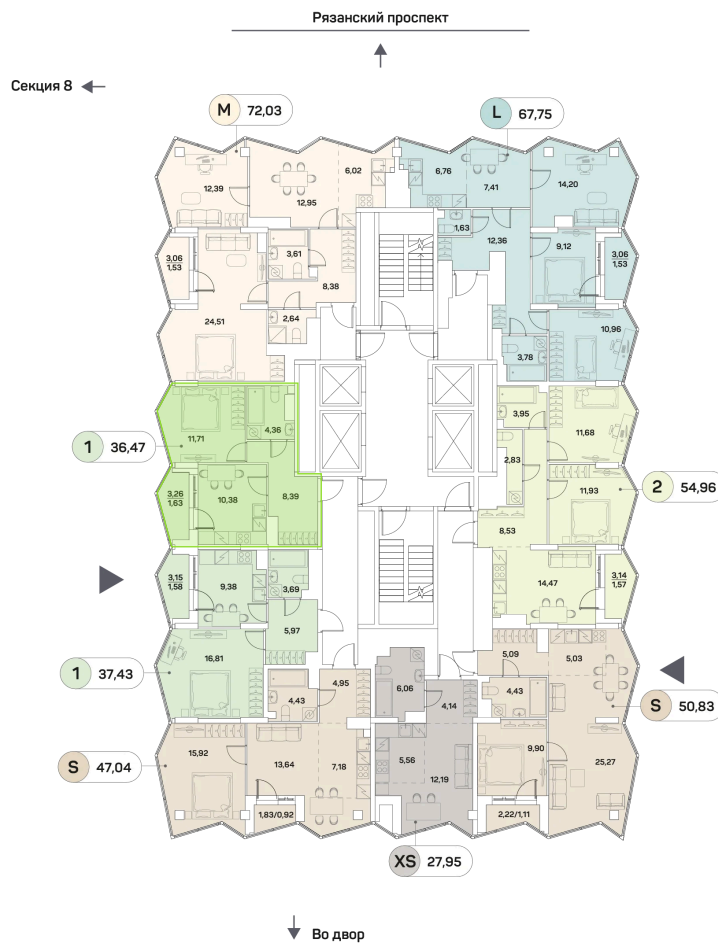

Номер: 1089

Отсканируйте QR-код и
смотрите на сайте akvilon-
beside.ru

1 комнатная 36.47 м²

~~30 309 997 руб.~~

22 732 498 руб.

В ипотеку от 300 900 руб.

Скидка

С лоджией

Корпус	1 корпус 2 очередь	Этаж	26
Секция	9	Сдача	2 кв. 2027

14.03.2026 07:37 (Мск)

Не является публичной офертой, цена может быть скорректирована. Информация взята с сайта «akvilon-beside.ru»

На этаже 26

1 комнатная 36.47 м²

14.03.2026 07:37 (Мск)

Не является публичной офертой, цена может быть скорректирована. Информация взята с сайта «akvilon-beside.ru»

На генплане 1
корпус 2
очередь

1 комнатная 36.47 м²