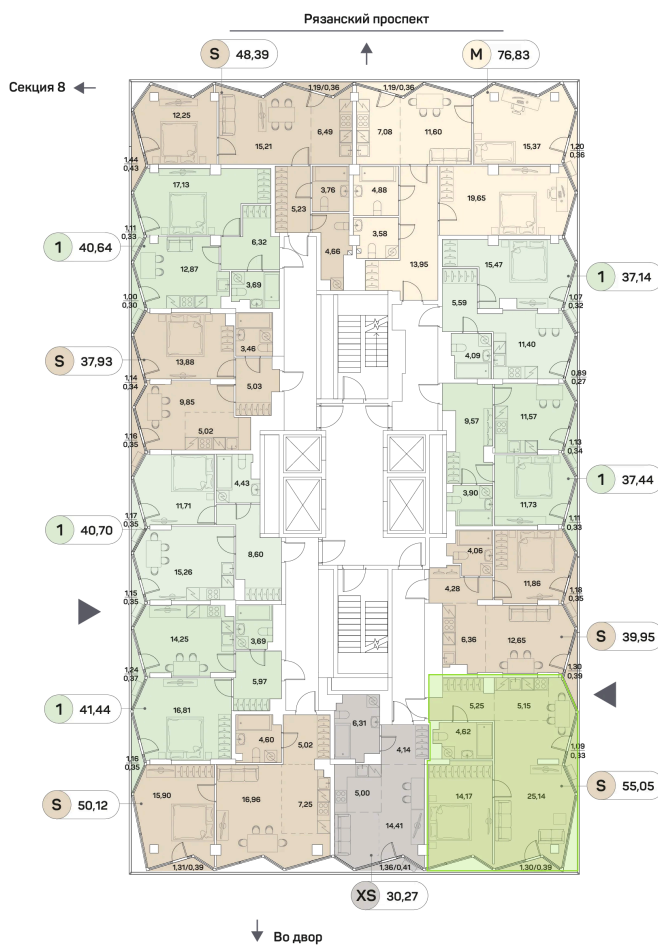

Номер: 885

Отсканируйте QR-код и
смотрите на сайте akvilon-
beside.ru

2 комнатная 55.05 м²

~~24 456 880 руб.~~

18 342 660 руб.

Скидка

Скидка

White Box

2 комнатная 55.05 м²

Адрес офиса продаж
г Москва, Рязанский пр-кт, д 2 стр 25

21.04.2025 21:08 (Мск)

Не является публичной офертой, цена может быть скорректирована. Информация взята с сайта «akvilon-beside.ru»

**На генплане 1
корпус 2
очередь**

2 комнатная 55.05 м²

Адрес офиса продаж
г Москва, Рязанский пр-кт, д 2 стр 25

21.04.2025 21:08 (Мск)

Не является публичной офертой, цена может быть скорректирована. Информация взята с сайта «akvilon-beside.ru»