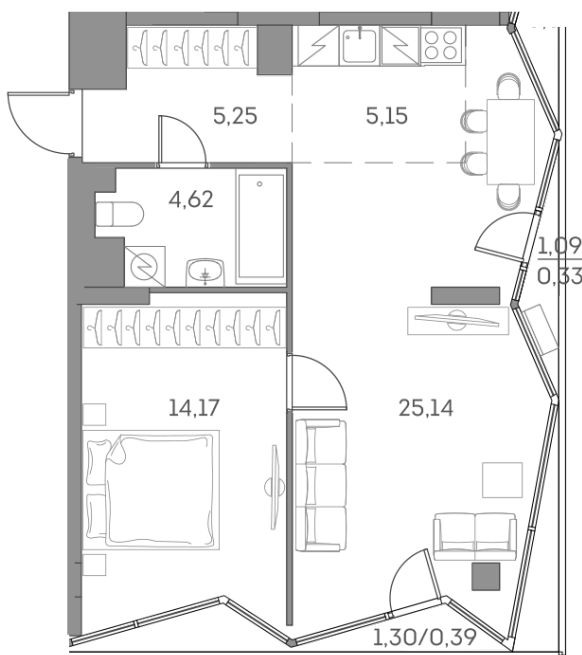

Номер: 885

Отсканируйте QR-код и
смотрите на сайте akvilon-
beside.ru

2 комнатная 55.05 м²

~~24 456 880 руб.~~

18 342 660 руб.

Скидка

Скидка

White Box

На улицу и двор

Корпус

1 корпус 2 очередь

Этаж

6

Секция

9

Сдача