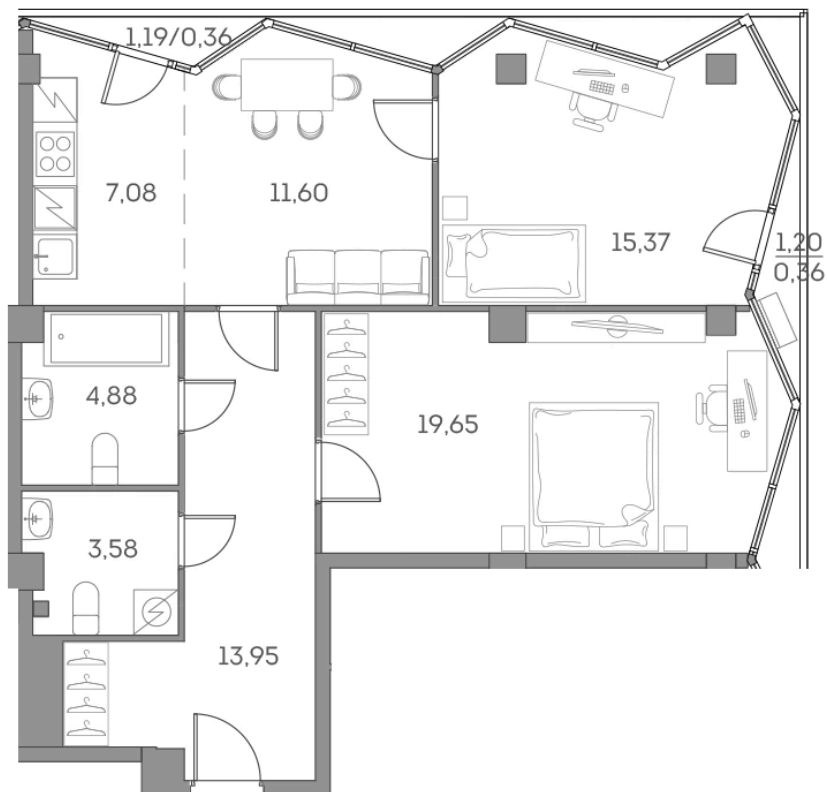

ЖК "Аквилон Beside 2.0 (Аквилон Бисайд 2.0)"

Номер 845

Квартира 3-комнатная 76,83 м²

Скидка

White Box

Вид на улицу

Корпус	1 корпус 2 очередь	Секция	9
Этаж	3	Сдача	2 кв. 2027

29 332 587 руб

21 999 440 руб

Отсканируйте QR-код
и смотрите на сайте
akvilon-beside.ru

На этаже 3

Квартира 3-комнатная 76,83 м²

Генплан, 1 корпус 2 очередь

Офис продаж

 Адрес

г Москва, Рязанский пр-кт, д 2 стр 25