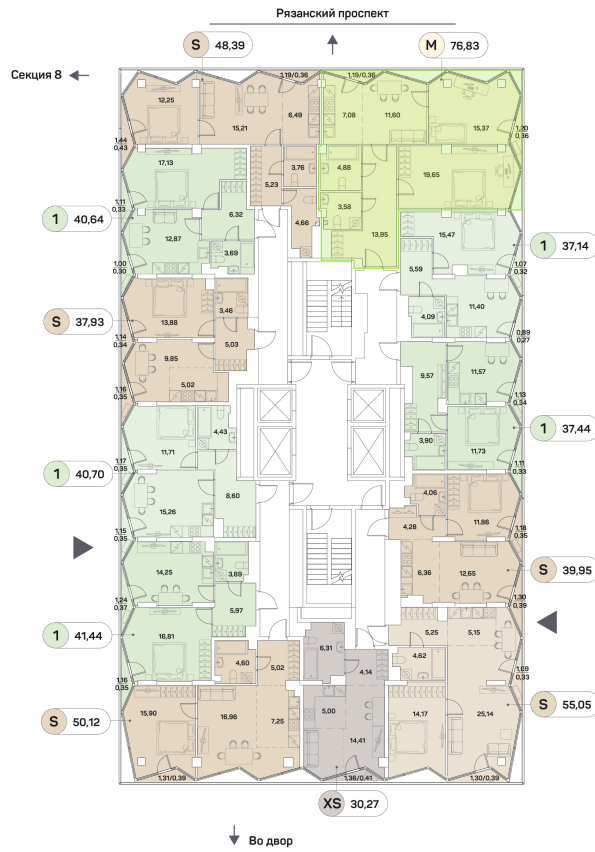

ЖК "Аквилон Beside 2.0 (Аквилон Бисайд 2.0)"

Номер 845

Квартира 3-комнатная 76,83 м²

Скидка

White Box

Вид на улицу

Корпус	1 корпус 2 очередь	Секция	9
Этаж	3	Сдача	2 кв. 2027

29 332 587 руб

21 999 440 руб

Отсканируйте QR-код
и смотрите на сайте
akvilon-beside.ru

На этаже 3

Квартира 3-комнатная 76,83 м²

Генплан, 1 корпус 2 очередь

Офис продаж

 Адрес

г Москва, Рязанский пр-кт, д 2 стр 25