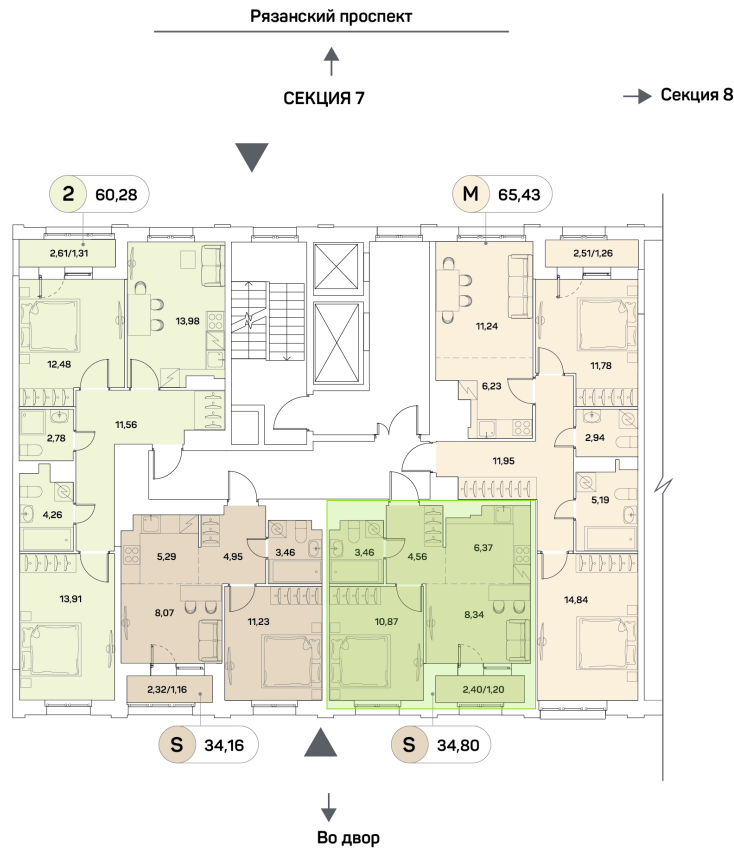

ЖК "Аквилон Beside 2.0 (Аквилон Бисайд 2.0)"

Номер 761

Квартира 2-комнатная 34,8 м²

Скидка

White Box

Вид во двор

С лоджией

Корпус	1 корпус 2 очередь	Секция	7
Этаж	11	Сдача	2 кв. 2027

19 020 937 руб

14 265 703 руб

Отсканируйте QR-код
и смотрите на сайте
akvilon-beside.ru

На этаже 11

Квартира 2-комнатная 34,8 м²

Генплан, 1 корпус 2 очередь

Офис продаж

 Адрес