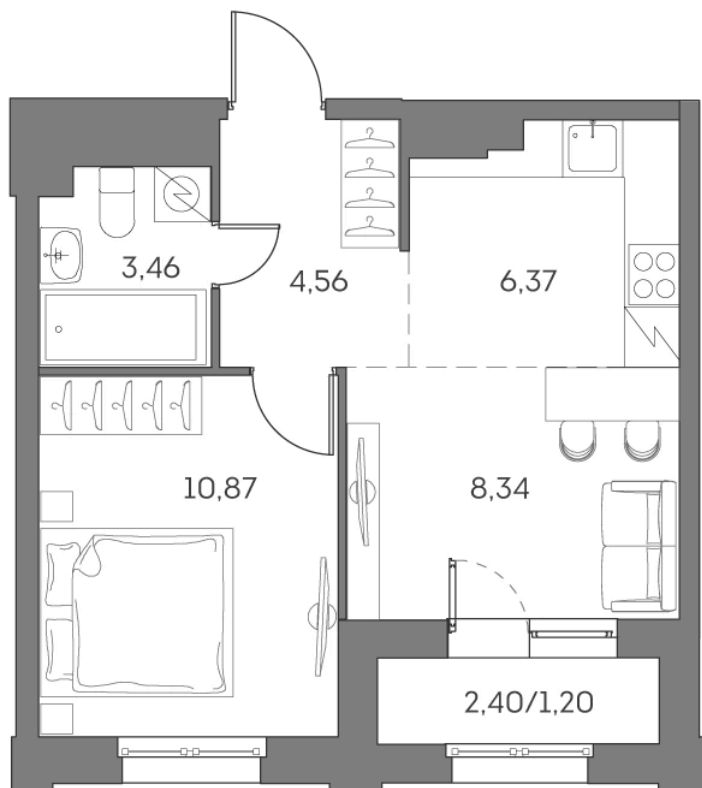

ЖК "Аквилон Beside 2.0 (Аквилон Бисайд 2.0)"

Номер 761

Квартира 2-комнатная 34,8 м²

Скидка

White Box

Вид во двор

С лоджией

Корпус	1 корпус 2 очередь	Секция	7
Этаж	11	Сдача	2 кв. 2027

19 020 937 руб

14 265 703 руб

Отсканируйте QR-код
и смотрите на сайте
akvilon-beside.ru

На этаже 11

Квартира 2-комнатная 34,8 м²

Генплан, 1 корпус 2 очередь

Офис продаж

 Адрес