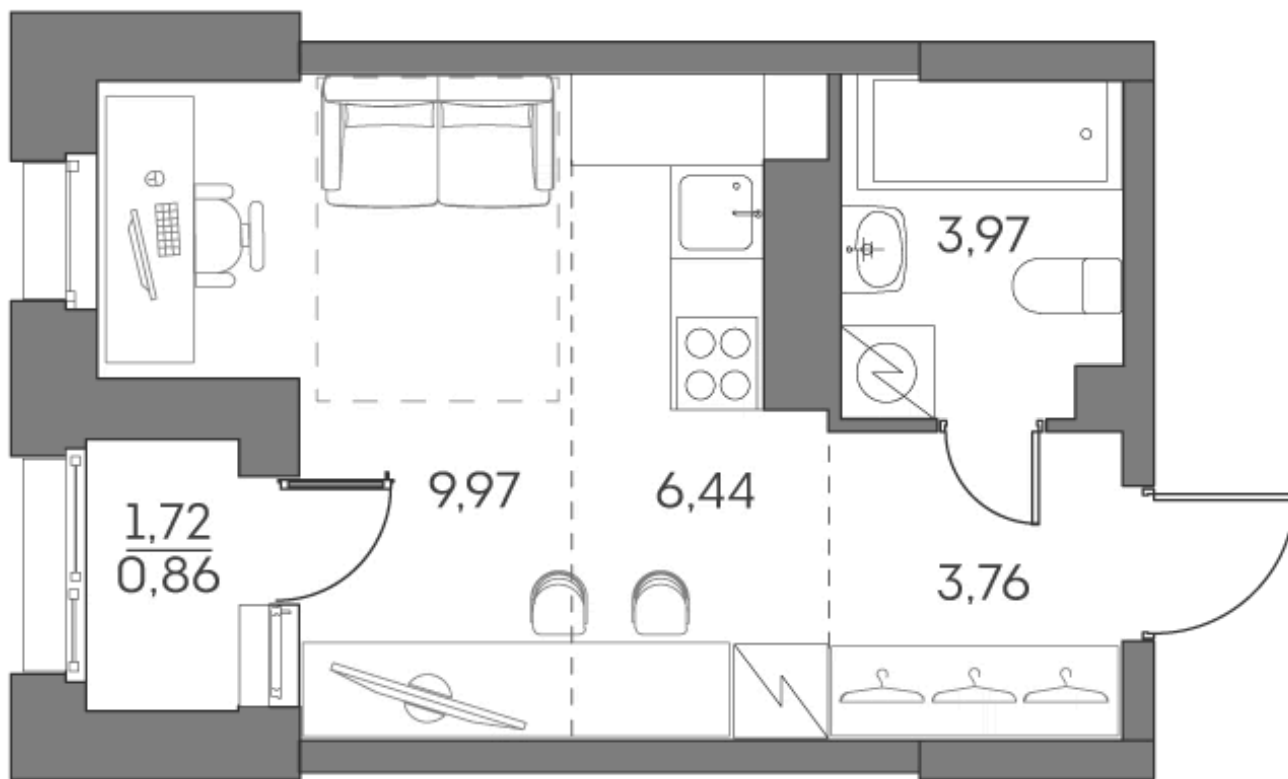

ЖК "Аквилон Beside 2.0 (Аквилон Бисайд 2.0)"

Номер 76

Студия 25 м²

Скидка

White Box

Вид на улицу

С лоджией

Корпус	1 корпус 2 очередь	Секция	1
Этаж	8	Сдача	2 кв. 2027

13 926 400 руб

10 444 800 руб

Отсканируйте QR-код
и смотрите на сайте
akvilon-beside.ru

На этаже 8

Студия 25 м²

Генплан, 1 корпус 2 очередь

Офис продаж

 Адрес