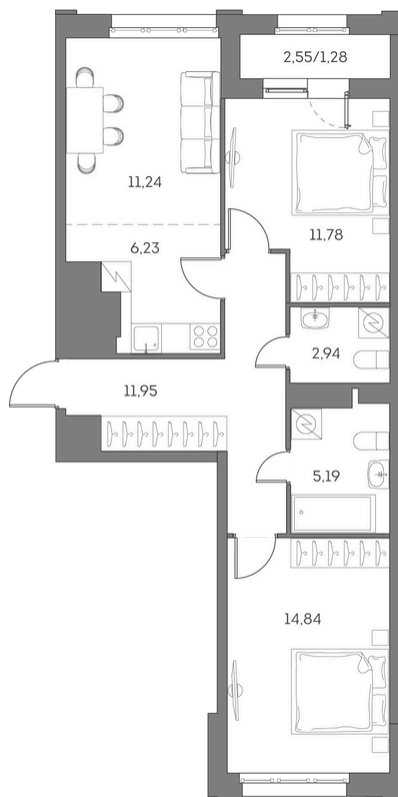

# ЖК "Аквилон Beside 2.0 (Аквилон Бисайд 2.0)"

Номер 301

# Квартира 3-комнатная 65,45 м<sup>2</sup>

Скидка

White Box

Вид на улицу и двор

С лоджией

Корпус	1 корпус 2 очередь	Секция	2
Этаж	11	Сдача	2 кв. 2027

~~27 219 957 руб~~

## 20 414 968 руб

Отсканируйте QR-код  
и смотрите на сайте  
akvilon-beside.ru

На этаже 11

Квартира 3-комнатная 65,45 м<sup>2</sup>

Генплан, 1 корпус 2 очередь