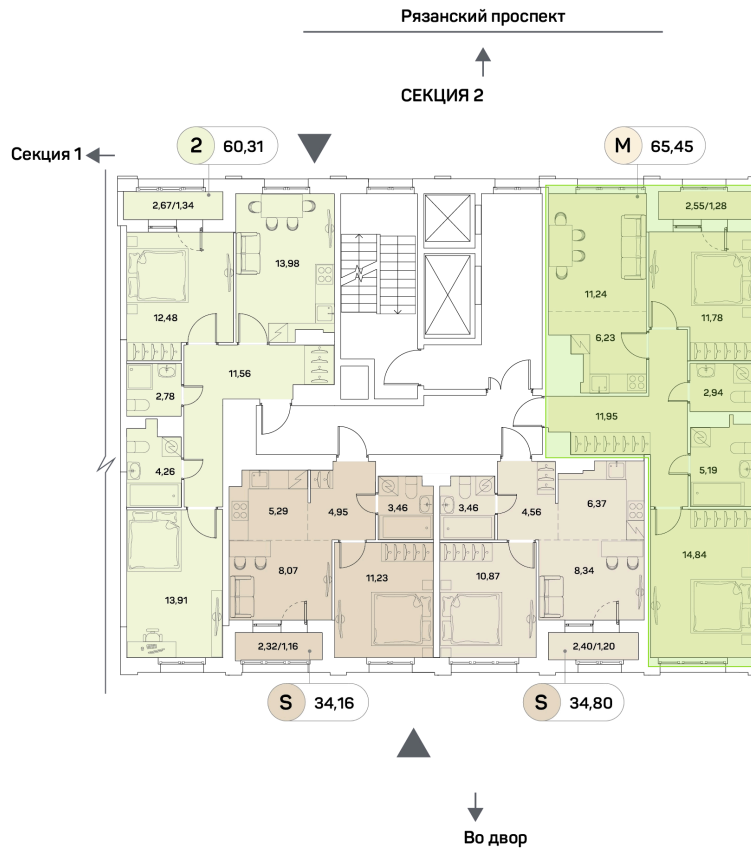

# ЖК "Аквилон Beside 2.0 (Аквилон Бисайд 2.0)"

Номер 301

# Квартира 3-комнатная 65,45 м<sup>2</sup>

Скидка

White Box

Вид на улицу и двор

С лоджией

Корпус	1 корпус 2 очередь	Секция	2
Этаж	11	Сдача	2 кв. 2027

~~27 219 957 руб~~

## 20 414 968 руб

Отсканируйте QR-код  
и смотрите на сайте  
akvilon-beside.ru

На этаже 11

Квартира 3-комнатная 65,45 м<sup>2</sup>

Генплан, 1 корпус 2 очередь