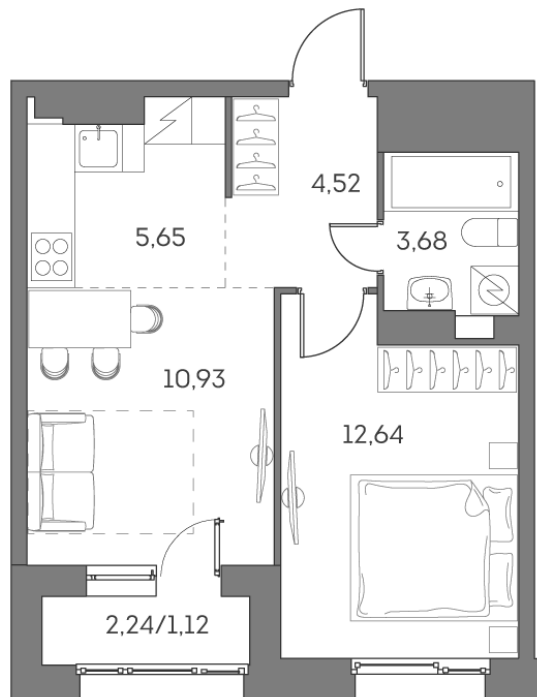

# 2 комнатная 38.54 м<sup>2</sup>

~~32 119 923 руб.~~

**21 680 948 руб.**

В ипотеку от 48 920 руб.

Скидка

С лоджией

Корпус	1 корпус 2 очередь	Этаж	14
Секция	4	Сдача	2 кв. 2027

22.05.2026 22:06 (Мск)

# На этаже 14

2 комнатная 38.54 м<sup>2</sup>

22.05.2026 22:06 (Мск)

Не является публичной офертой, цена может быть скорректирована  
Информация взята с сайта «akvilon-beside.ru».

На генплане 1  
корпус 2  
очередь