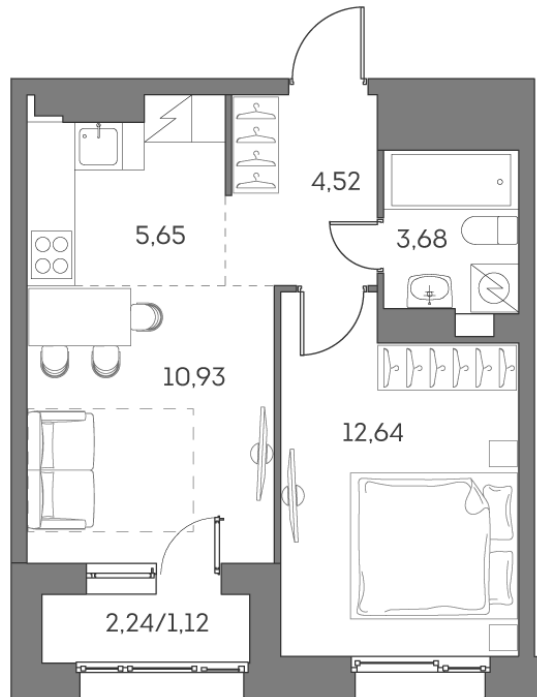

Номер: 416

Отсканируйте QR-код и
смотрите на сайте akvilon-
beside.ru

2 комнатная 38.54 м²

~~28 907 931 руб.~~

21 680 948 руб.

В ипотеку от 48 920 руб.

100%

Европланировка

Корпус	1 корпус 2 очередь	Этаж	14
Секция	4	Сдача	2 кв. 2027

07.07.2026 00:16 (Мск)

Не является публичной офертой, цена может быть скорректирована.
Информация взята с сайта «akvilon-beside.ru».

На этаже 14

2 комнатная 38.54 м²

07.07.2026 00:16 (Мск)

Не является публичной офертой, цена может быть скорректирована
Информация взята с сайта «akvilon-beside.ru».

На генплане 1
корпус 2
очередь

2 комнатная 38.54 м²