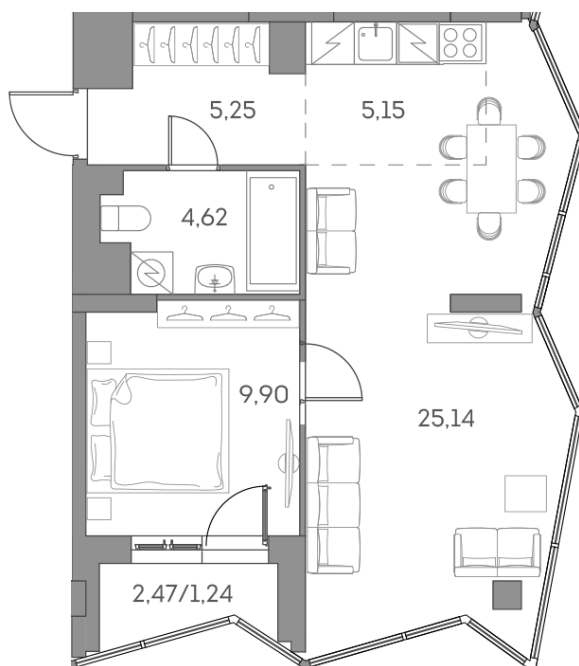

Номер: 966

Отсканируйте QR-код и
смотрите на сайте akvilon-
beside.ru

2 комнатная 51.3 м²

~~22 275 128 руб.~~

16 706 346 руб.

-25%

White Box

На улицу и двор

Во двор

На улицу

С лоджией

Корпус

1 корпус 2 очередь

Этаж

13

Секция

9

Сдача

2 кв. 2027

08.09.2024, 02:33

Не является публичной офертой, цена может быть скорректирована. Информация взята с сайта «akvilon-beside.ru»

На этаже 13

2 комнатная 51.3 м²

08.09.2024, 02:33

Не является публичной офертой, цена может быть скорректирована. Информация взята с сайта «akvilon-beside.ru»

На генплане 1 корпус 2 очередь

2 комнатная 51.3 м²

08.09.2024, 02:33

Не является публичной офертой, цена может быть скорректирована. Информация взята с сайта «akvilon-beside.ru»