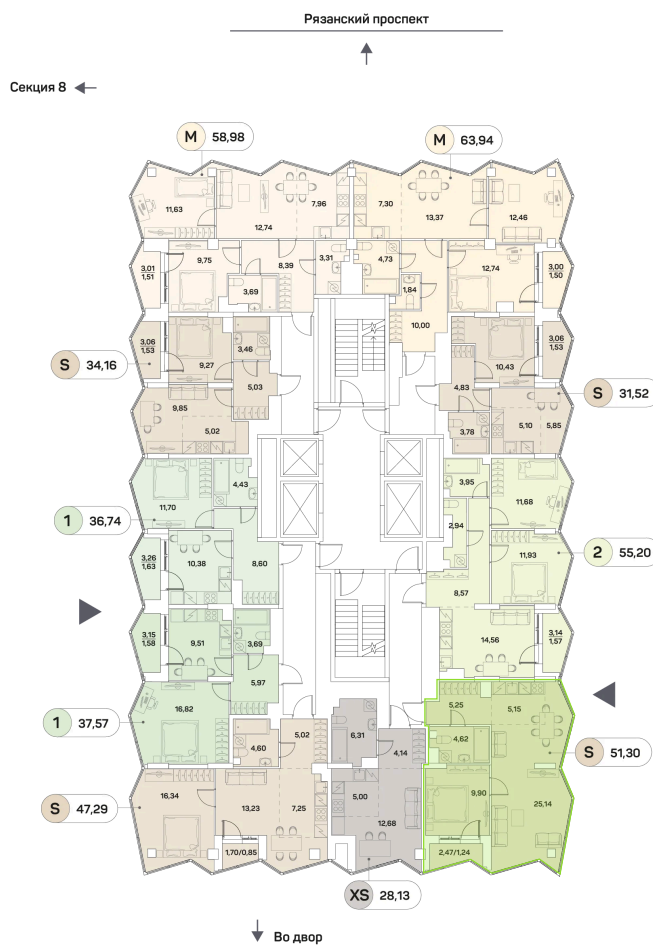

Номер: 966

Отсканируйте QR-код и
смотрите на сайте akvilon-
beside.ru

2 комнатная 51.3 м²

~~22 275 128 руб.~~

16 706 346 руб.

-25%

White Box

На улицу и двор

Во двор

На улицу

С лоджией

Корпус

1 корпус 2 очередь

Этаж

13

Секция

9

Сдача

2 кв. 2027

08.09.2024, 02:33

Не является публичной офертой, цена может быть скорректирована. Информация взята с сайта «akvilon-beside.ru»

На этаже 13

2 комнатная 51.3 м²

08.09.2024, 02:33

Не является публичной офертой, цена может быть скорректирована. Информация взята с сайта «akvilon-beside.ru»

На генплане 1 корпус 2 очередь

2 комнатная 51.3 м²

08.09.2024, 02:33

Не является публичной офертой, цена может быть скорректирована. Информация взята с сайта «akvilon-beside.ru»