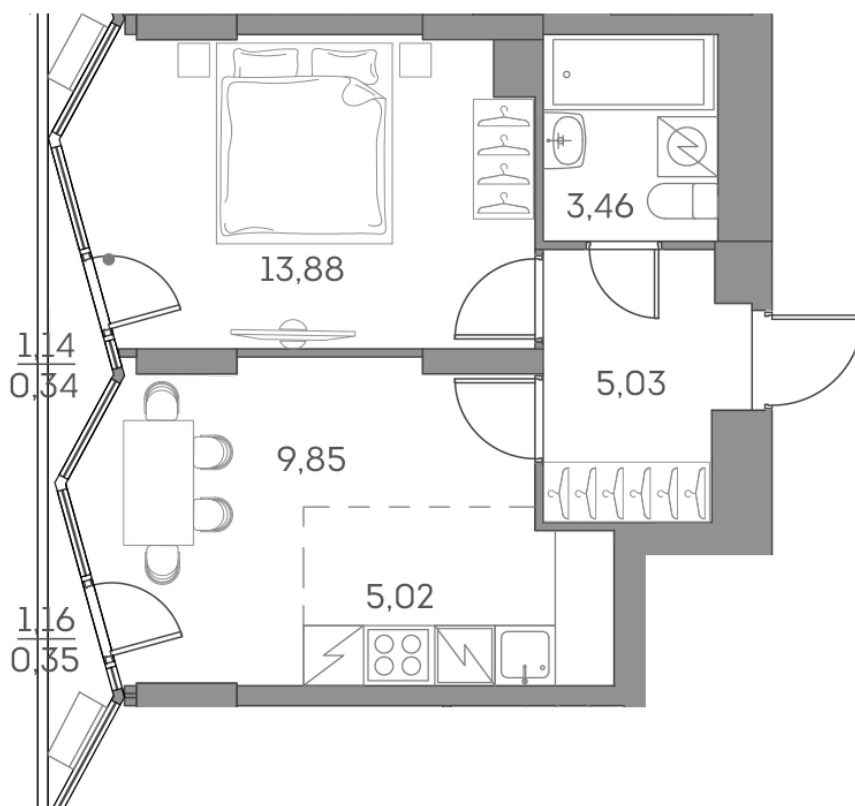

ЖК "Аквилон Beside 2.0 (Аквилон Бисайд 2.0)"

Номер 938

Квартира 2-комнатная 37,93 м²

Скидка

White Box

Вид на улицу

Корпус	1 корпус 2 очередь	Секция	9
Этаж	10	Сдача	2 кв. 2027

19 033 351 руб

14 275 013 руб

Отсканируйте QR-код
и смотрите на сайте
akvilon-beside.ru

На этаже 10

Квартира 2-комнатная 37,93 м²

Генплан, 1 корпус 2 очередь

Офис продаж

 Адрес

г Москва, Рязанский пр-кт, д 2 стр 25