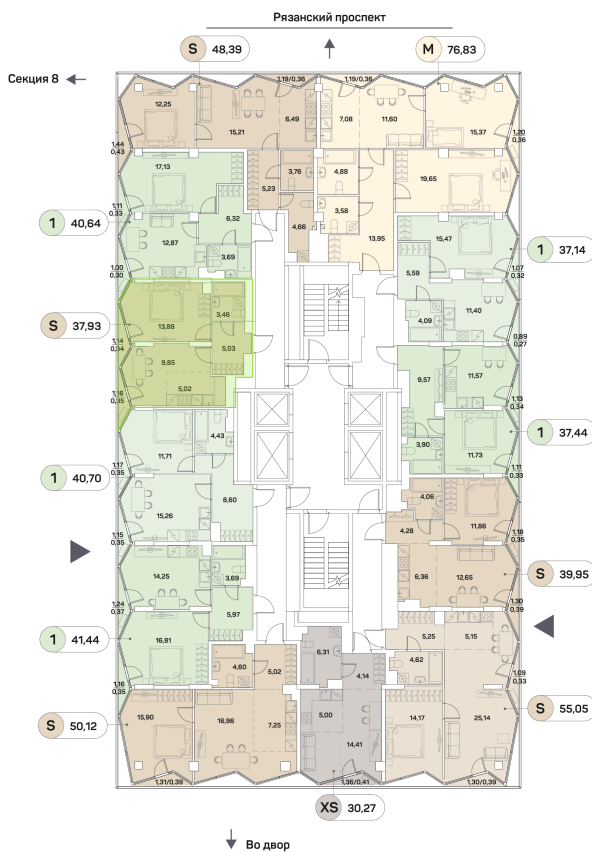

ЖК "Аквилон Beside 2.0 (Аквилон Бисайд 2.0)"

Номер 938

Квартира 2-комнатная 37,93 м²

Скидка

White Box

Вид на улицу

Корпус	1 корпус 2 очередь	Секция	9
Этаж	10	Сдача	2 кв. 2027

19 033 351 руб

14 275 013 руб

Отсканируйте QR-код
и смотрите на сайте
akvilon-beside.ru

На этаже 10

Квартира 2-комнатная 37,93 м²

Генплан, 1 корпус 2 очередь

Офис продаж

 Адрес

г Москва, Рязанский пр-кт, д 2 стр 25