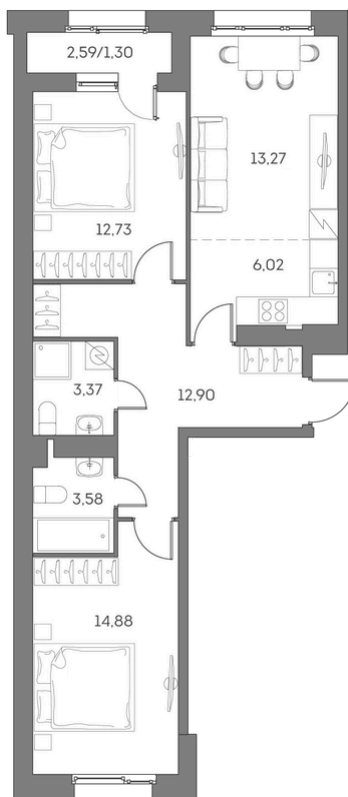

ЖК "Аквилон Beside 2.0 (Аквилон Бисайд 2.0)"

Номер 392

Квартира 3-комнатная 68,05 м²

Скидка

White Box

Вид на улицу и двор

С лоджией

Корпус	1 корпус 2 очередь	Секция	4
Этаж	9	Сдача	2 кв. 2027

29 071 141 руб

21 803 356 руб

Отсканируйте QR-код
и смотрите на сайте
akvilon-beside.ru

На этаже 9

Квартира 3-комнатная 68,05 м²

Генплан, 1 корпус 2 очередь

Офис продаж

 Адрес