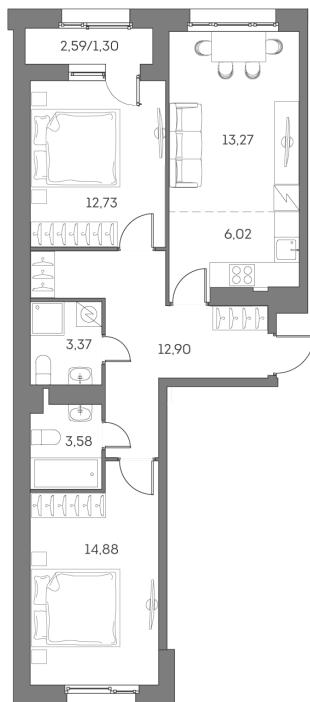

Номер: 392

3 комнатная 68.05 м²

Отсканируйте QR-код и
смотрите на сайте akvilon-
beside.ru

~~26 817 053 руб.~~

20 112 790 руб.

-25%

White Box

На улицу и двор

Во двор

На улицу

С лоджией

Корпус	1 корпус 2 очередь	Этаж	9
Секция	4	Сдача	2 кв. 2027

08.09.2024, 03:08

Не является публичной офертой, цена может быть скорректирована. Информация взята с сайта «akvilon-beside.ru»

На этаже 9

3 комнатная 68.05 м²

08.09.2024, 03:08

Не является публичной офертой, цена может быть скорректирована. Информация взята с сайта «akvilon-beside.ru»

На генплане 1 корпус 2 очередь

3 комнатная 68.05 м²