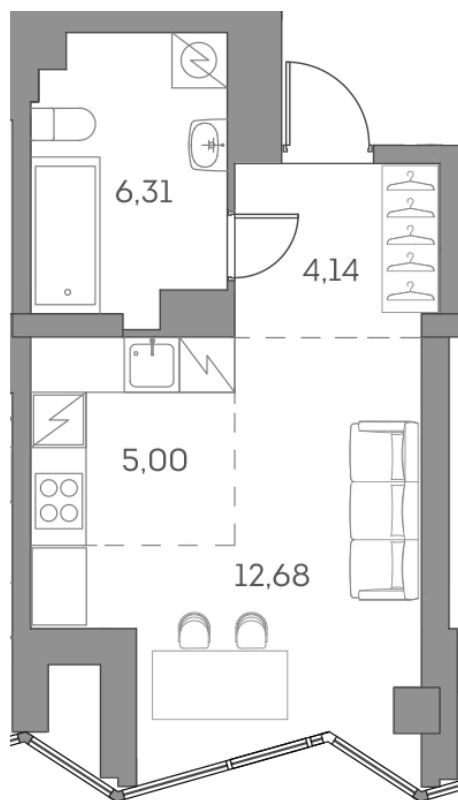

ЖК "Аквилон Beside 2.0 (Аквилон Бисайд 2.0)"

Номер 977

Студия 28,13 м²

Скидка

White Box

Вид во двор

Корпус	1 корпус 2 очередь	Секция	9
Этаж	14	Сдача	2 кв. 2027

~~15 429 417 руб~~

11 572 063 руб

Отсканируйте QR-код
и смотрите на сайте
akvilon-beside.ru

На этаже 14

Студия 28,13 м²

Генплан, 1 корпус 2 очередь