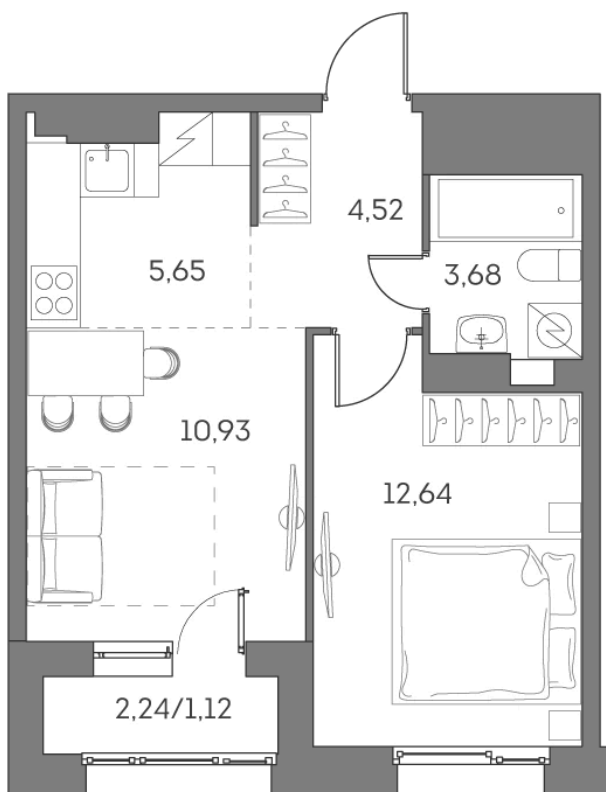

ЖК "Аквилон Beside 2.0 (Аквилон Бисайд 2.0)"

Номер 401

Квартира 2-комнатная 38,54 м²

Скидка

White Box

Вид во двор

С лоджией

Корпус	1 корпус 2 очередь	Секция	4
Этаж	11	Сдача	2 кв. 2027

20 701 479 руб

15 526 109 руб

Отсканируйте QR-код
и смотрите на сайте
akvilon-beside.ru

На этаже 11

Квартира 2-комнатная 38,54 м²

Генплан, 1 корпус 2 очередь

Офис продаж

 Адрес