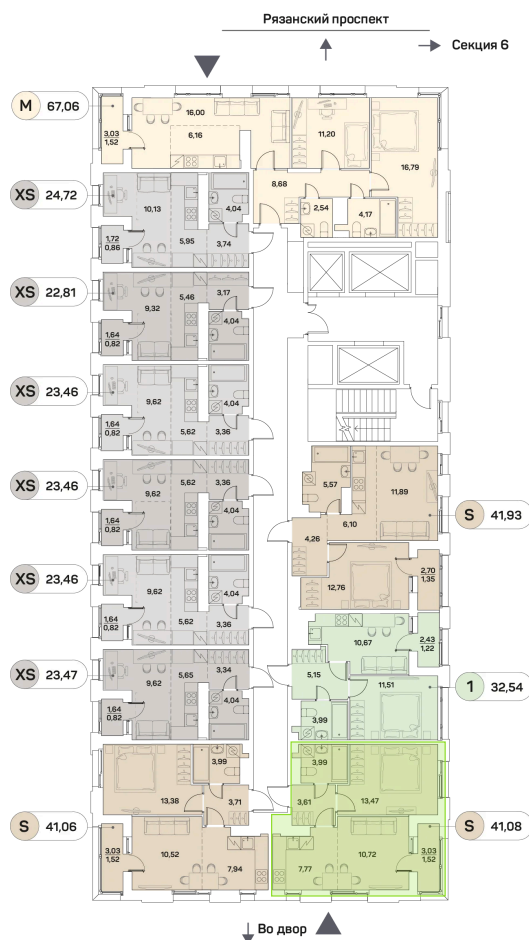

Номер: 561

Отсканируйте QR-код и
смотрите на сайте akvilon-
beside.ru

2 комнатная 41.08 м²

~~22 598 047 руб.~~

16 948 535 руб.

Скидка

Скидка

White Box

Во двор

С лоджией

Корпус	1 корпус 2 очередь	Этаж	15
Секция	5	Сдача	2 кв. 2027

Адрес офиса продаж
г Москва, Рязанский пр-кт, д 2 стр 25

21.04.2025 20:31 (Мск)

Не является публичной офертой, цена может быть скорректирована. Информация взята с сайта «akvilon-beside.ru»

На этаже 15

2 комнатная 41.08 м²

Адрес офиса продаж
г Москва, Рязанский пр-кт, д 2 стр 25

21.04.2025 20:31 (Мск)

Не является публичной офертой, цена может быть скорректирована. Информация взята с сайта «akvilon-beside.ru»

**На генплане 1
корпус 2
очередь**

2 комнатная 41.08 м²

Адрес офиса продаж
г Москва, Рязанский пр-кт, д 2 стр 25

21.04.2025 20:31 (Мск)

Не является публичной офертой, цена может быть скорректирована. Информация взята с сайта «akvilon-beside.ru»