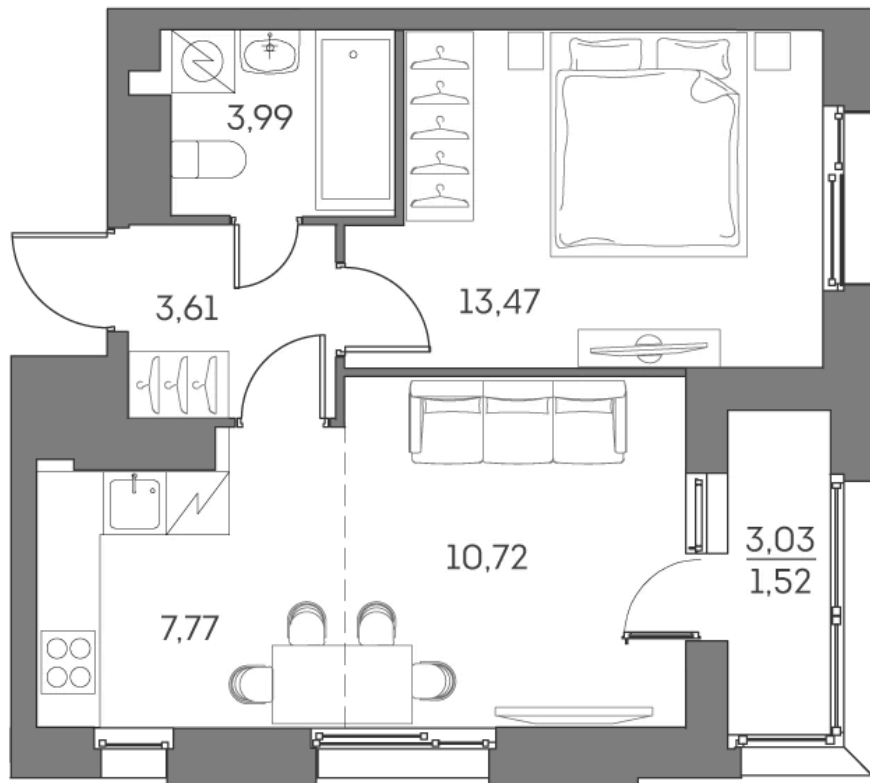

ЖК "Аквилон Beside 2.0 (Аквилон Бисайд 2.0)"

Номер 561

Квартира 2-комнатная 41,08 м²

Скидка

White Box

Вид во двор

С лоджией

Корпус	1 корпус 2 очередь	Секция	5
Этаж	15	Сдача	2 кв. 2027

21826 571 руб

16 369 928 руб

Отсканируйте QR-код
и смотрите на сайте
akvilon-beside.ru

На этаже 15

Квартира 2-комнатная 41,08 м²

Генплан, 1 корпус 2 очередь