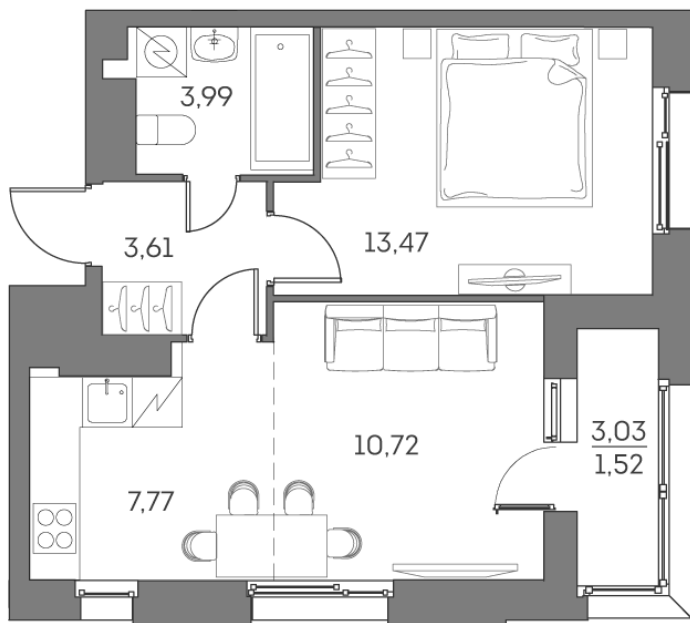

Номер: 561

Отсканируйте QR-код и
смотрите на сайте akvilon-
beside.ru

2 комнатная 41.08 м²

~~20 526 361 руб.~~

15 394 771 руб.

-25%

White Box

Во двор

Во двор

С лоджией

Корпус	1 корпус 2 очередь	Этаж	15
Секция	5	Сдача	2 кв. 2027

08.09.2024, 00:54

Не является публичной офертой, цена может быть скорректирована. Информация взята с сайта «akvilon-beside.ru»

На этаже 15

2 комнатная 41.08 м²

08.09.2024, 00:54

Не является публичной офертой, цена может быть скорректирована. Информация взята с сайта «akvilon-beside.ru»

На генплане 1 корпус 2 очередь

2 комнатная 41.08 м²