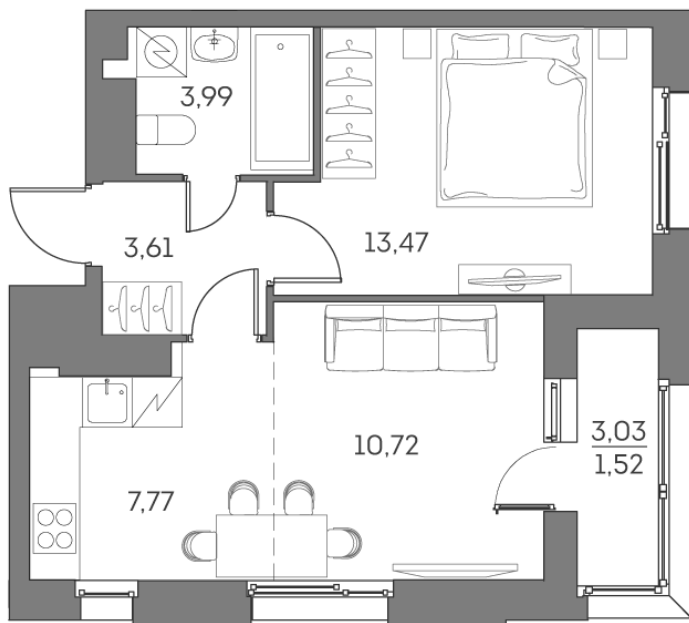

Номер: 561

Отсканируйте QR-код и
смотрите на сайте akvilon-
beside.ru

2 комнатная 41.08 м²

~~22 598 047 руб.~~

16 948 535 руб.

Скидка

Скидка

White Box

Во двор

С лоджией

Корпус	1 корпус 2 очередь	Этаж	15
Секция	5	Сдача	2 кв. 2027

Адрес офиса продаж
г Москва, Рязанский пр-кт, д 2 стр 25

21.04.2025 20:31 (Мск)

Не является публичной офертой, цена может быть скорректирована. Информация взята с сайта «akvilon-beside.ru»

На этаже 15

2 комнатная 41.08 м²

Адрес офиса продаж
г Москва, Рязанский пр-кт, д 2 стр 25

21.04.2025 20:31 (Мск)

Не является публичной офертой, цена может быть скорректирована. Информация взята с сайта «akvilon-beside.ru»