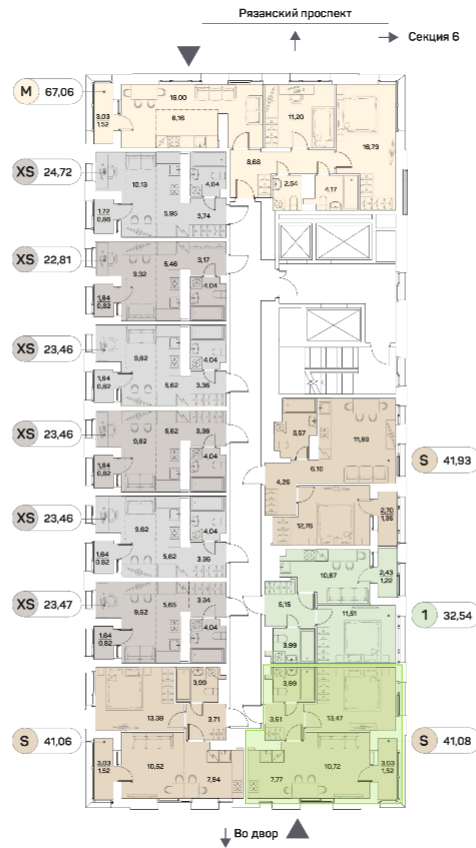

ЖК "Аквилон Beside 2.0 (Аквилон Бисайд 2.0)"

Номер 561

Квартира 2-комнатная 41,08 м²

Скидка

White Box

Вид во двор

С лоджией

Корпус	1 корпус 2 очередь	Секция	5
Этаж	15	Сдача	2 кв. 2027

21826 571 руб

16 369 928 руб

Отсканируйте QR-код
и смотрите на сайте
akvilon-beside.ru

На этаже 15

Квартира 2-комнатная 41,08 м²

Генплан, 1 корпус 2 очередь