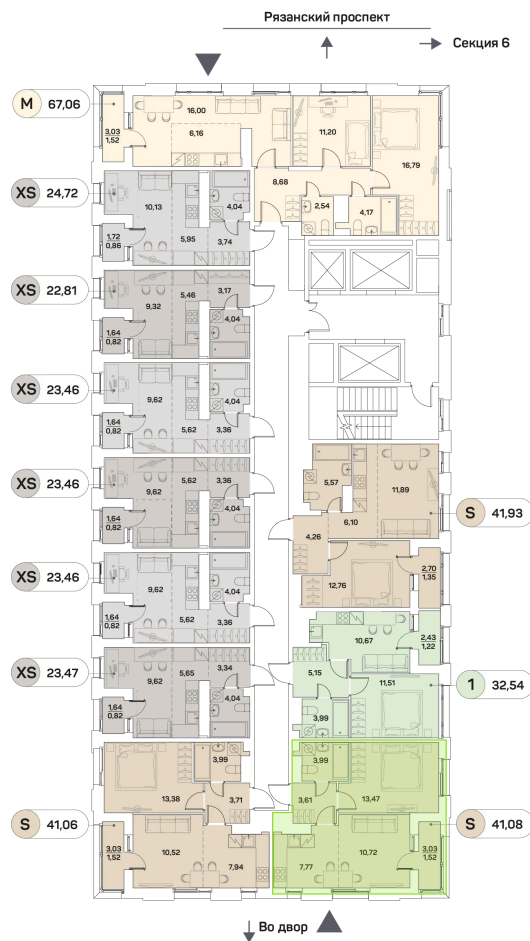

Номер: 561

Отсканируйте QR-код и
смотрите на сайте akvilon-
beside.ru

2 комнатная 41.08 м²

~~20 526 361 руб.~~

15 394 771 руб.

-25%

White Box

Во двор

Во двор

С лоджией

Корпус	1 корпус 2 очередь	Этаж	15
Секция	5	Сдача	2 кв. 2027

08.09.2024, 00:54

Не является публичной офертой, цена может быть скорректирована. Информация взята с сайта «akvilon-beside.ru»

На этаже 15

2 комнатная 41.08 м²

08.09.2024, 00:54

Не является публичной офертой, цена может быть скорректирована. Информация взята с сайта «akvilon-beside.ru»

На генплане 1 корпус 2 очередь

2 комнатная 41.08 м²