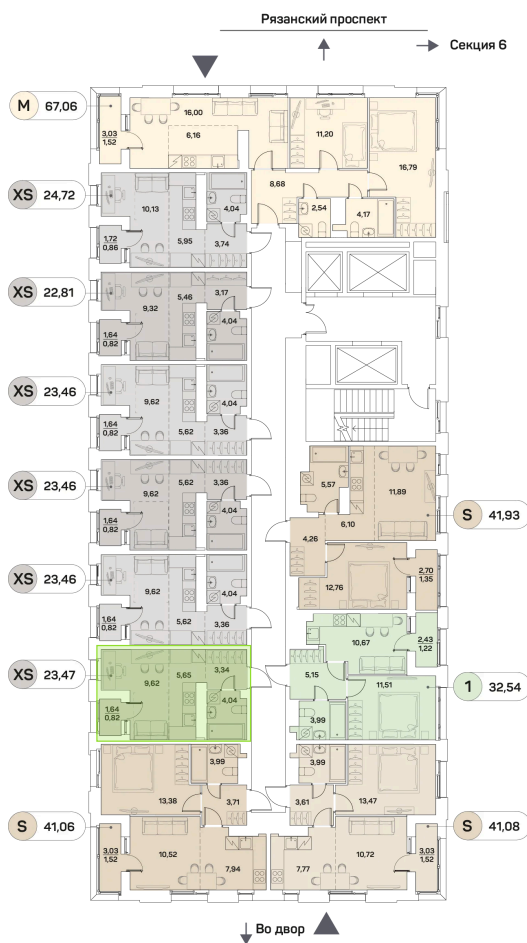

Номер: 585

Студия 23.47 м²

Отсканируйте QR-код и
смотрите на сайте akvilon-
beside.ru

~~14 111 291 руб.~~

10 583 468 руб.

Скидка

White Box

Во двор

С лоджией

Корпус

1 корпус 2 очередь

Этаж

17

Секция

5

Сдача

2 кв. 2027

26.12.2024, 18:11

Не является публичной офертой, цена может быть скорректирована. Информация взята с сайта «akvilon-beside.ru»

На этаже 17

Студия 23.47 м²

26.12.2024, 18:11

Не является публичной офертой, цена может быть скорректирована. Информация взята с сайта «akvilon-beside.ru»

На генплане 1 корпус 2 очередь

Студия 23.47 м²

26.12.2024, 18:11

Не является публичной офертой, цена может быть скорректирована. Информация взята с сайта «akvilon-beside.ru»