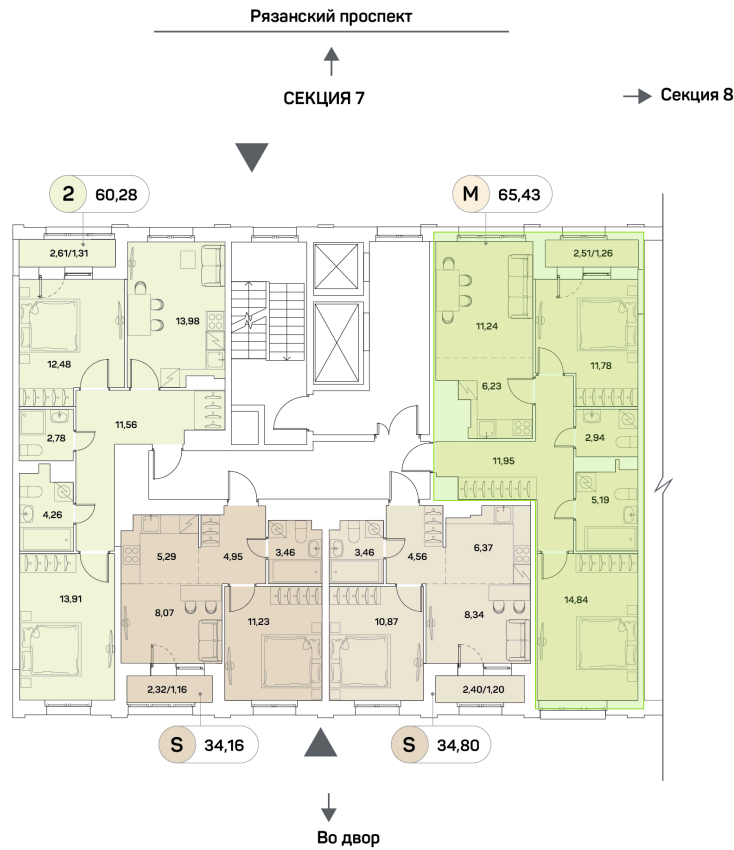

ЖК "Аквилон Beside 2.0 (Аквилон Бисайд 2.0)"

Номер 736

Квартира 3-комнатная 65,43 м²

Скидка

White Box

Вид на улицу и двор

С лоджией

Корпус

1 корпус 2 очередь

Секция

7

Этаж

5

Сдача

2 кв. 2027

25 573 629 руб

19 180 222 руб

Отсканируйте QR-код
и смотрите на сайте
akvilon-beside.ru

На этаже 5

Квартира 3-комнатная 65,43 м²

Генплан, 1 корпус 2 очередь

Офис продаж

 Адрес

г Москва, Рязанский пр-кт, д 2 стр 25