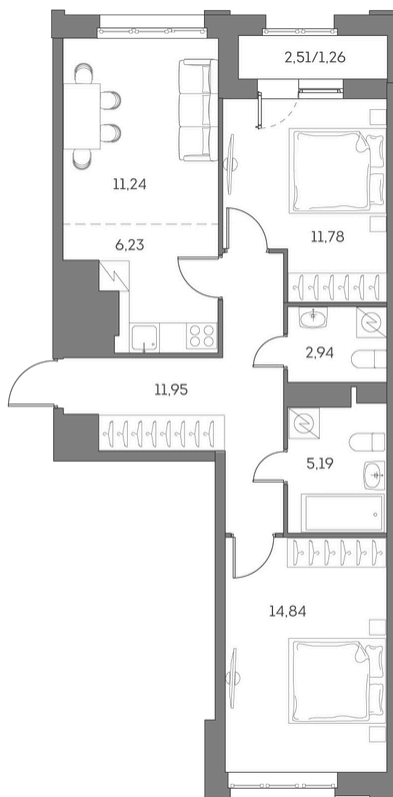

ЖК "Аквилон Beside 2.0 (Аквилон Бисайд 2.0)"

Номер 736

Квартира 3-комнатная 65,43 м²

Скидка

White Box

Вид на улицу и двор

С лоджией

Корпус

1 корпус 2 очередь

Секция

7

Этаж

5

Сдача

2 кв. 2027

25 573 629 руб

19 180 222 руб

Отсканируйте QR-код
и смотрите на сайте
akvilon-beside.ru

На этаже 5

Квартира 3-комнатная 65,43 м²

Генплан, 1 корпус 2 очередь

Офис продаж

 Адрес

г Москва, Рязанский пр-кт, д 2 стр 25