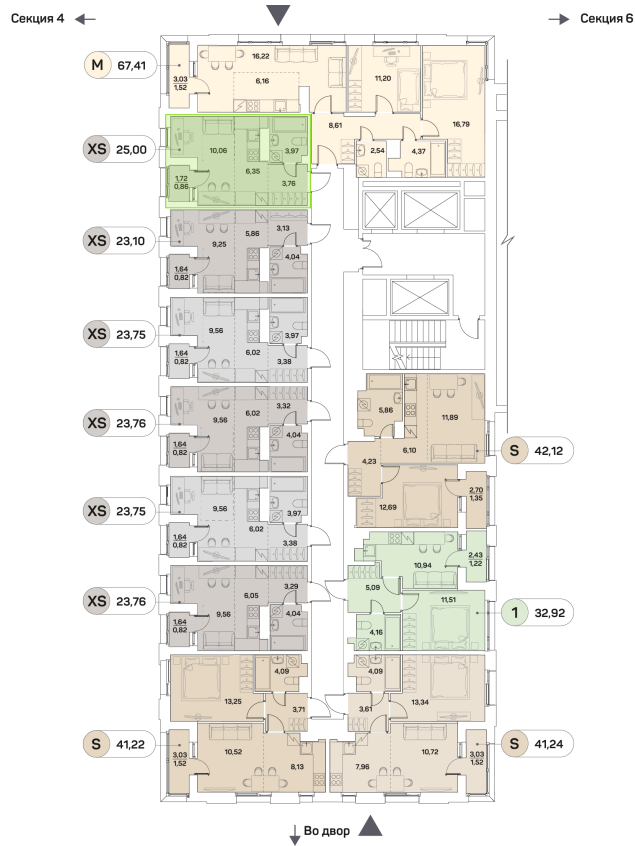

ЖК "Аквилон Beside 2.0 (Аквилон Бисайд 2.0)"

Номер 513

Студия 25 м²

Скидка

White Box

Вид на улицу

С лоджией

Корпус	1 корпус 2 очередь	Секция	5
Этаж	10	Сдача	2 кв. 2027

13 691 900 руб

10 268 925 руб

Отсканируйте QR-код
и смотрите на сайте
akvilon-beside.ru

На этаже 10

Студия 25 м²

Генплан, 1 корпус 2 очередь

Офис продаж

 Адрес