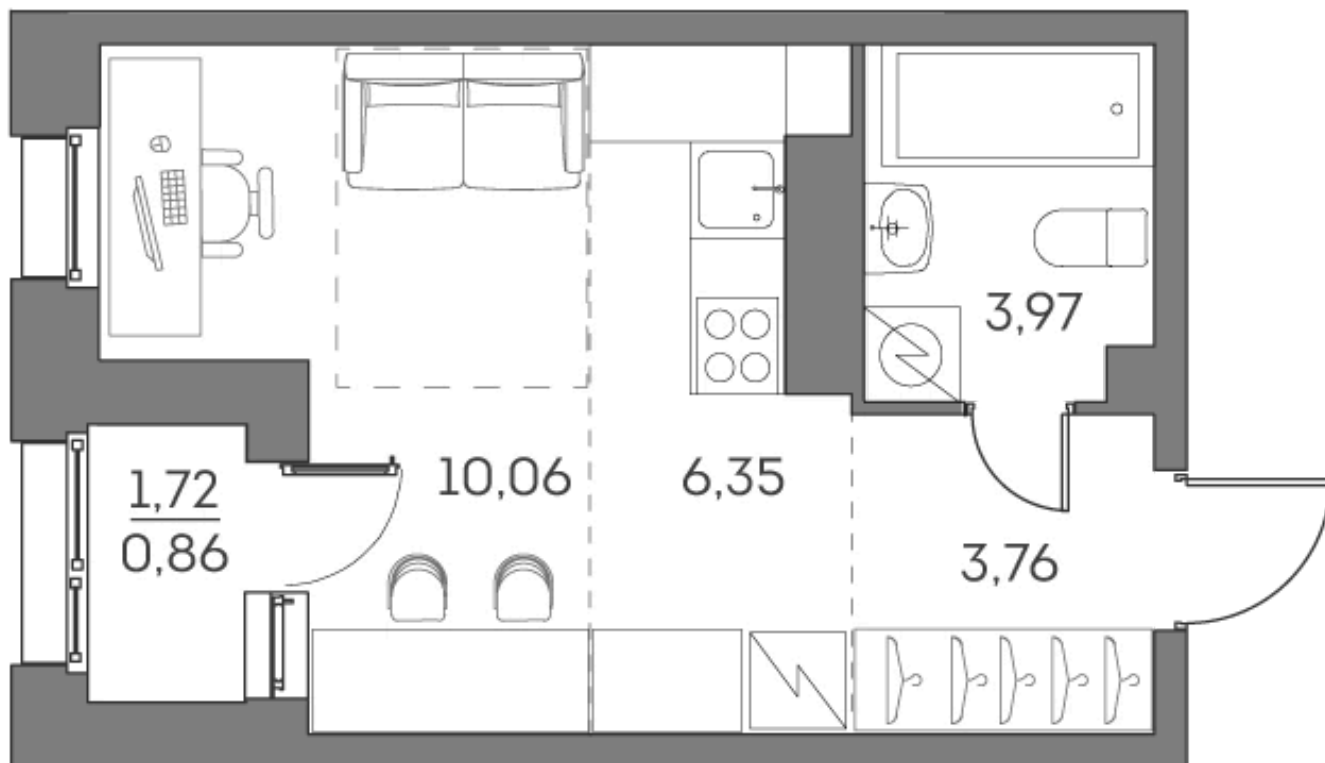

ЖК "Аквилон Beside 2.0 (Аквилон Бисайд 2.0)"

Номер 513

Студия 25 м²

Скидка

White Box

Вид на улицу

С лоджией

Корпус	1 корпус 2 очередь	Секция	5
Этаж	10	Сдача	2 кв. 2027

13 691 900 руб

10 268 925 руб

Отсканируйте QR-код
и смотрите на сайте
akvilon-beside.ru

На этаже 10

Студия 25 м²

Генплан, 1 корпус 2 очередь

Офис продаж

 Адрес