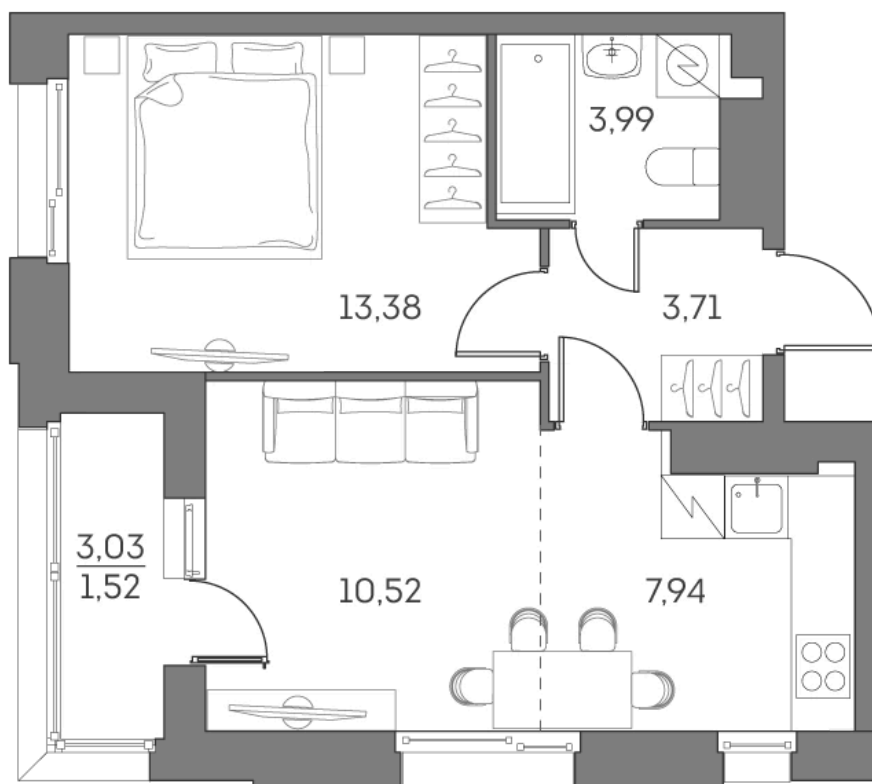

ЖК "Аквилон Beside 2.0 (Аквилон Бисайд 2.0)"

Номер 224

Квартира 2-комнатная 41,06 м²

Скидка

White Box

Вид на улицу

С лоджией

Корпус	1 корпус 2 очередь	Секция	1
Этаж	22	Сдача	2 кв. 2027

~~23 445 308 руб~~

17 583 981 руб

Отсканируйте QR-код
и смотрите на сайте
akvilon-beside.ru

На этаже 22

Квартира 2-комнатная 41,06 м²

Генплан, 1 корпус 2 очередь

Офис продаж

 Адрес