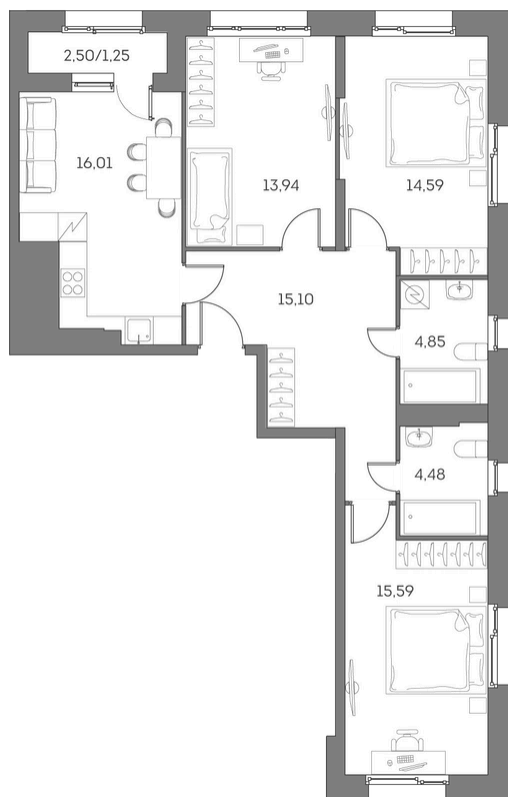

ЖК "Аквилон Beside 2.0 (Аквилон Бисайд 2.0)"

Номер 388

Квартира 3-комнатная 85,81 м²

Скидка

White Box

Вид на улицу и двор

С лоджией

Корпус	1 корпус 2 очередь	Секция	4
Этаж	9	Сдача	2 кв. 2027

42 667 452 руб

32 000 589 руб

Отсканируйте QR-код
и смотрите на сайте
akvilon-beside.ru

На этаже 9

Квартира 3-комнатная 85,81 м²

Генплан, 1 корпус 2 очередь

Офис продаж

 Адрес