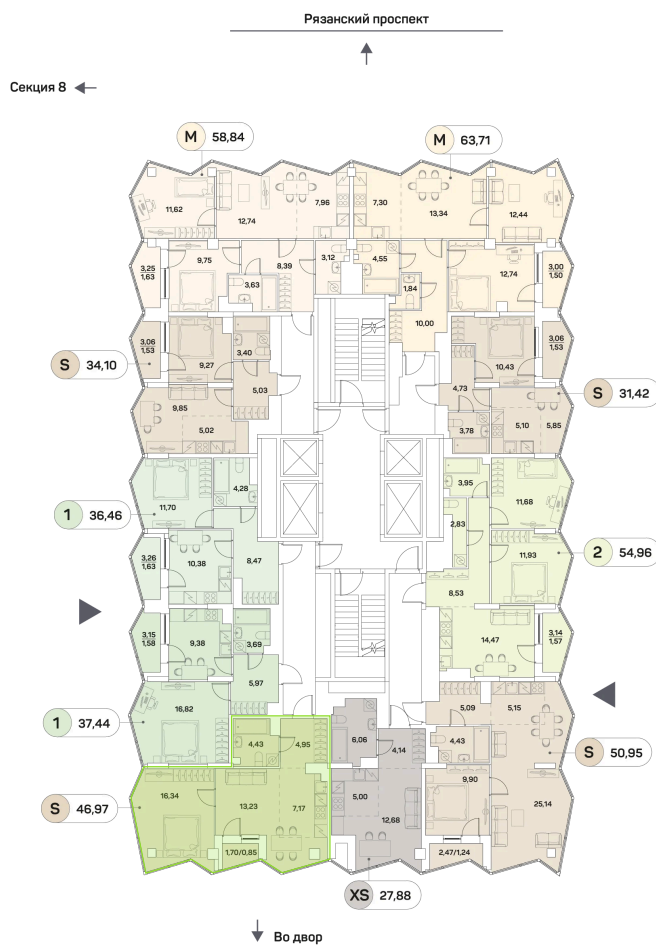

Номер: 988

Отсканируйте QR-код и
смотрите на сайте akvilon-
beside.ru

2 комнатная 46.97 м²

~~23 380 119 руб.~~

17 535 089 руб.

Скидка

Скидка

White Box

Во двор

С лоджией

Корпус	1 корпус 2 очередь	Этаж	15
Секция	9	Сдача	2 кв. 2027

Адрес офиса продаж
г Москва, Рязанский пр-кт, д 2 стр 25

21.04.2025 20:48 (Мск)

Не является публичной офертой, цена может быть скорректирована. Информация взята с сайта «akvilon-beside.ru»

На этаже 15

2 комнатная 46.97 м²

Адрес офиса продаж
г Москва, Рязанский пр-кт, д 2 стр 25

21.04.2025 20:48 (Мск)

Не является публичной офертой, цена может быть скорректирована. Информация взята с сайта «akvilon-beside.ru»

**На генплане 1
корпус 2
очередь**

2 комнатная 46.97 м²

Адрес офиса продаж
г Москва, Рязанский пр-кт, д 2 стр 25

21.04.2025 20:48 (Мск)

Не является публичной офертой, цена может быть скорректирована. Информация взята с сайта «akvilon-beside.ru»