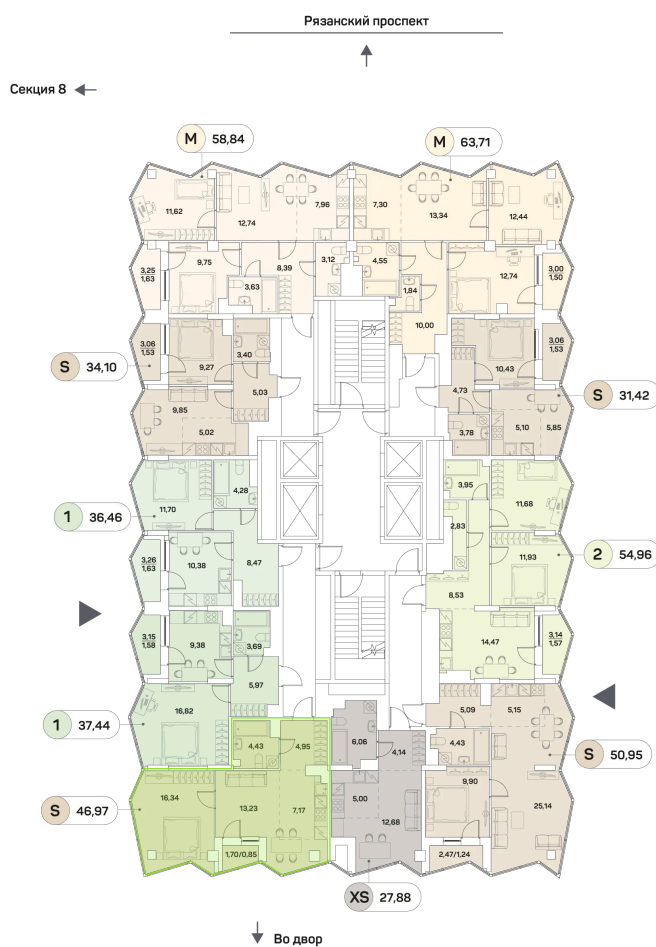

Номер: 988

2 комнатная 46.97 м²

Отсканируйте QR-код и
смотрите на сайте akvilon-
beside.ru

~~21 706 340 руб.~~

16 279 755 руб.

-25%

White Box

Во двор

Во двор

С лоджией

Корпус

1 корпус 2 очередь

Этаж

15

Секция

9

Сдача

2 кв. 2027

08.09.2024, 01:04

Не является публичной офертой, цена может быть скорректирована. Информация взята с сайта «akvilon-beside.ru»

На этаже 15

2 комнатная 46.97 м²

08.09.2024, 01:04

Не является публичной офертой, цена может быть скорректирована. Информация взята с сайта «akvilon-beside.ru»

На генплане 1 корпус 2 очередь

2 комнатная 46.97 м²

08.09.2024, 01:04

Не является публичной офертой, цена может быть скорректирована. Информация взята с сайта «akvilon-beside.ru»