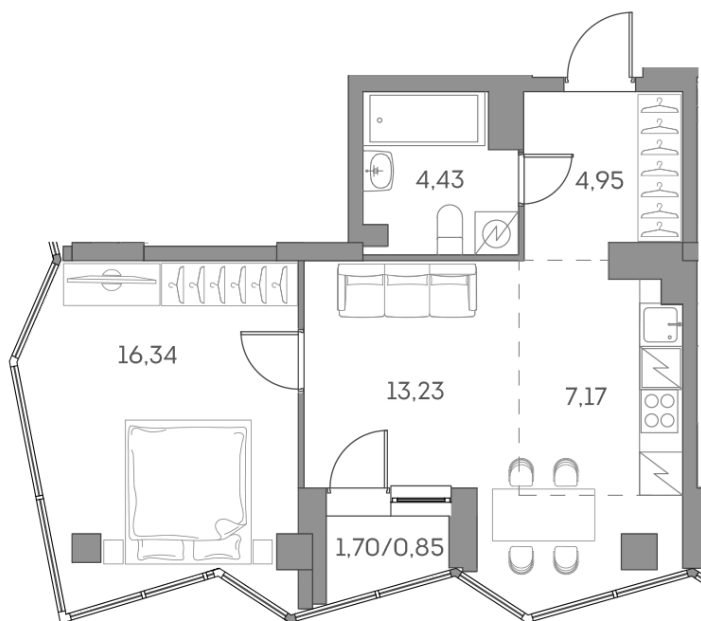

Номер: 988

Отсканируйте QR-код и
смотрите на сайте akvilon-
beside.ru

2 комнатная 46.97 м²

~~28 665 791 руб.~~

21 499 343 руб.

Скидка

С лоджией

Корпус	1 корпус 2 очередь	Этаж	15
Секция	9	Сдача	2 кв. 2027

02.11.2025 00:30 (Мск)

Не является публичной офертой, цена может быть скорректирована. Информация взята с сайта «akvilon-beside.ru»

На этаже 15

2 комнатная 46.97 м²

02.11.2025 00:30 (Мск)

Не является публичной офертой, цена может быть скорректирована. Информация взята с сайта «akvilon-beside.ru»

**На генплане 1
корпус 2
очередь**

2 комнатная 46.97 м²

02.11.2025 00:30 (Мск)

Не является публичной офертой, цена может быть скорректирована. Информация взята с сайта «akvilon-beside.ru»