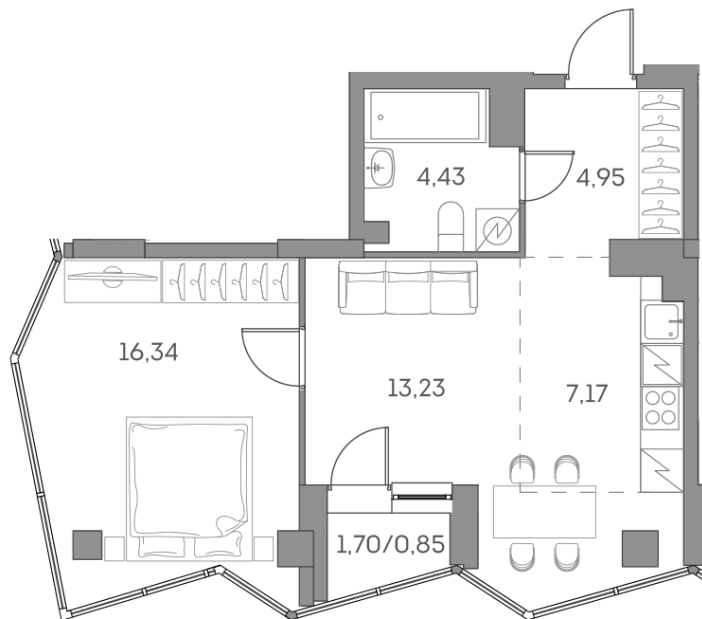

Номер: 988

2 комнатная 46.97 м²

Отсканируйте QR-код и
смотрите на сайте akvilon-
beside.ru

~~34 412 727 руб.~~

23 228 591 руб.

В ипотеку от **52 412 руб.**

Скидка

Европланировка

Корпус	1 корпус 2 очередь	Этаж	15
Секция	9	Сдача	2 кв. 2027

25.06.2026 10:47 (Мск)

Не является публичной офертой, цена может быть скорректирована.
Информация взята с сайта «akvilon-beside.ru».

На этаже 15

2 комнатная 46.97 м²

25.06.2026 10:47 (Мск)

Не является публичной офертой, цена может быть скорректирована
Информация взята с сайта «akvilon-beside.ru».

На генплане 1
корпус 2
очередь

2 комнатная 46.97 м²