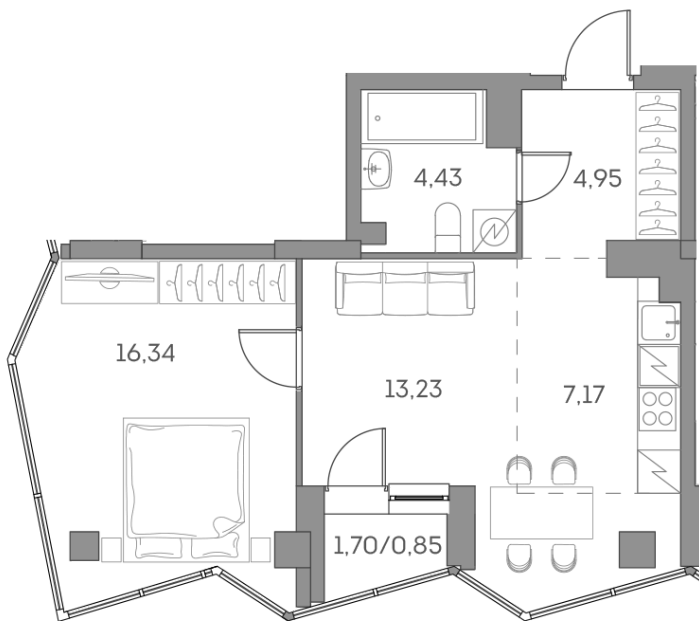

Номер: 988

Отсканируйте QR-код и
смотрите на сайте akvilon-
beside.ru

2 комнатная 46.97 м²

~~23 380 119 руб.~~

17 535 089 руб.

Скидка

Скидка

White Box

Во двор

С лоджией

Корпус	1 корпус 2 очередь	Этаж	15
Секция	9	Сдача	2 кв. 2027

Адрес офиса продаж
г Москва, Рязанский пр-кт, д 2 стр 25

21.04.2025 20:48 (Мск)

Не является публичной офертой, цена может быть скорректирована. Информация взята с сайта «akvilon-beside.ru»

На этаже 15

2 комнатная 46.97 м²

Адрес офиса продаж
г Москва, Рязанский пр-кт, д 2 стр 25

21.04.2025 20:48 (Мск)

Не является публичной офертой, цена может быть скорректирована. Информация взята с сайта «akvilon-beside.ru»