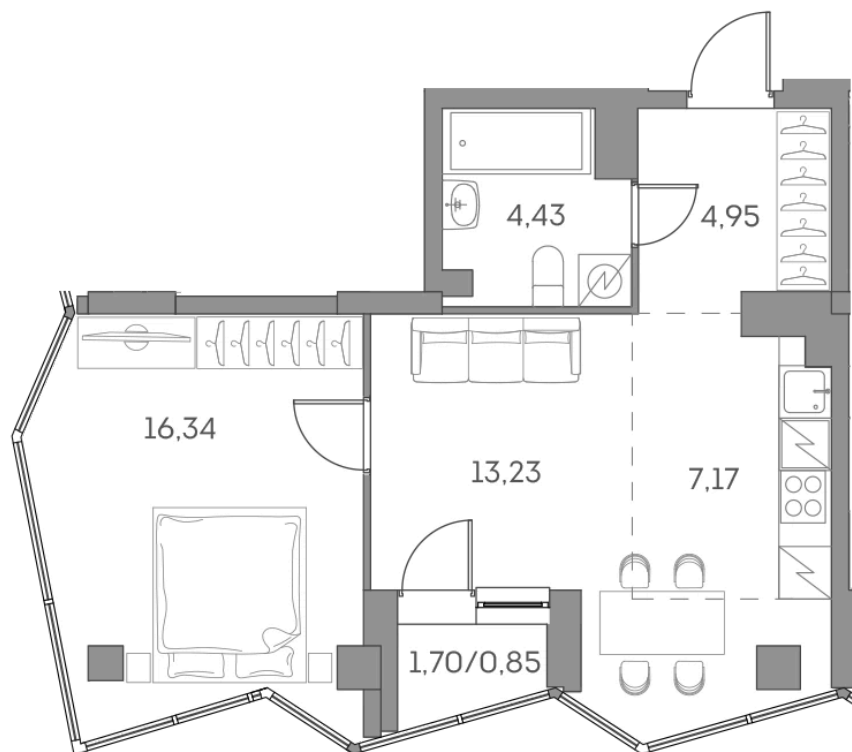

ЖК "Аквилон Beside 2.0 (Аквилон Бисайд 2.0)"

Номер 988

Квартира 2-комнатная 46,97 м²

Скидка

White Box

Вид во двор

С лоджией

Корпус	1 корпус 2 очередь	Секция	9
Этаж	15	Сдача	2 кв. 2027

22 791 657 руб

17 093 743 руб

Отсканируйте QR-код
и смотрите на сайте
akvilon-beside.ru

На этаже 15

Квартира 2-комнатная 46,97 м²

Генплан, 1 корпус 2 очередь