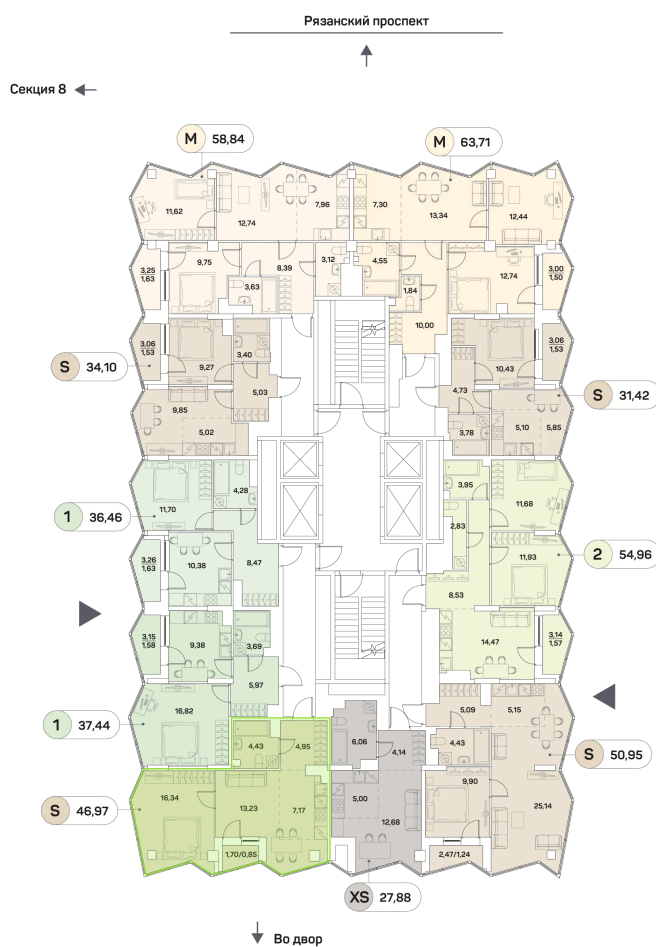

Номер: 988

Отсканируйте QR-код и
смотрите на сайте akvilon-
beside.ru

2 комнатная 46.97 м²

~~28 665 791 руб.~~

21 499 343 руб.

Скидка

С лоджией

Корпус	1 корпус 2 очередь	Этаж	15
Секция	9	Сдача	2 кв. 2027

02.11.2025 00:30 (Мск)

Не является публичной офертой, цена может быть скорректирована. Информация взята с сайта «akvilon-beside.ru»

На этаже 15

2 комнатная 46.97 м²

02.11.2025 00:30 (Мск)

Не является публичной офертой, цена может быть скорректирована. Информация взята с сайта «akvilon-beside.ru»

**На генплане 1
корпус 2
очередь**

2 комнатная 46.97 м²

02.11.2025 00:30 (Мск)

Не является публичной офертой, цена может быть скорректирована. Информация взята с сайта «akvilon-beside.ru»