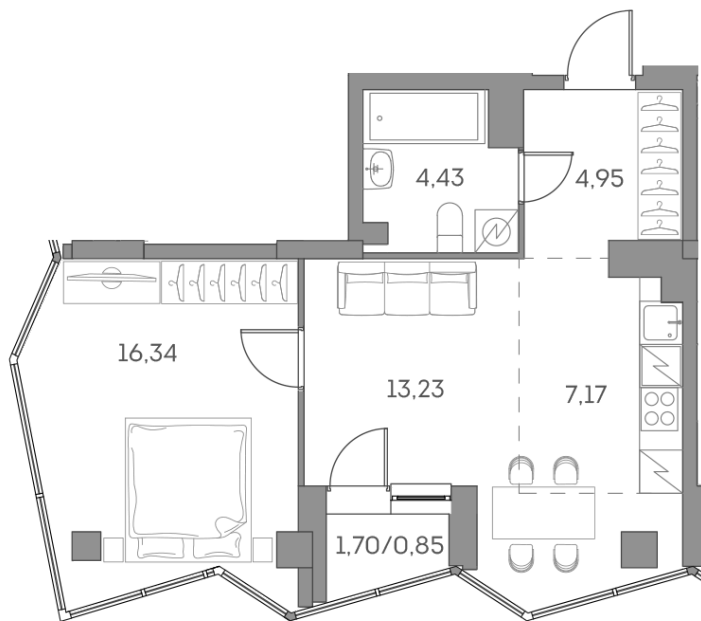

Номер: 988

2 комнатная 46.97 м²

Отсканируйте QR-код и
смотрите на сайте akvilon-
beside.ru

~~21 706 340 руб.~~

16 279 755 руб.

-25%

White Box

Во двор

Во двор

С лоджией

Корпус

1 корпус 2 очередь

Этаж

15

Секция

9

Сдача

2 кв. 2027

08.09.2024, 01:04

Не является публичной офертой, цена может быть скорректирована. Информация взята с сайта «akvilon-beside.ru»

На этаже 15

2 комнатная 46.97 м²

08.09.2024, 01:04

Не является публичной офертой, цена может быть скорректирована. Информация взята с сайта «akvilon-beside.ru»

На генплане 1 корпус 2 очередь

2 комнатная 46.97 м²

08.09.2024, 01:04

Не является публичной офертой, цена может быть скорректирована. Информация взята с сайта «akvilon-beside.ru»