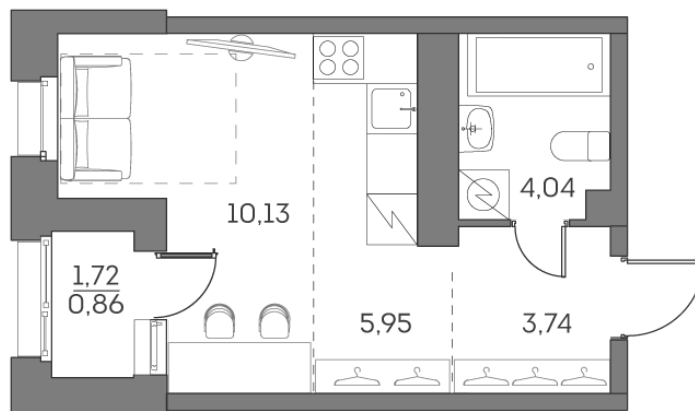

Номер: 175

Студия 24.72 м²

Отсканируйте QR-код и
смотрите на сайте akvilon-
beside.ru

~~22 691 411 руб.~~

15 316 702 руб.

В ипотеку от **34 560 руб.**

Скидка

С лоджией

Корпус	1 корпус 2 очередь	Этаж	17
Секция	1	Сдача	2 кв. 2027

26.05.2026 05:54 (Мск)

Не является публичной офертой, цена может быть скорректирована.
Информация взята с сайта «akvilon-beside.ru».

На этаже 17

Студия 24.72 м²

26.05.2026 05:54 (Мск)

Не является публичной офертой, цена может быть скорректирована
Информация взята с сайта «akvilon-beside.ru».

На генплане 1
корпус 2
очередь

Студия 24.72 м²

26.05.2026 05:54 (Мск)