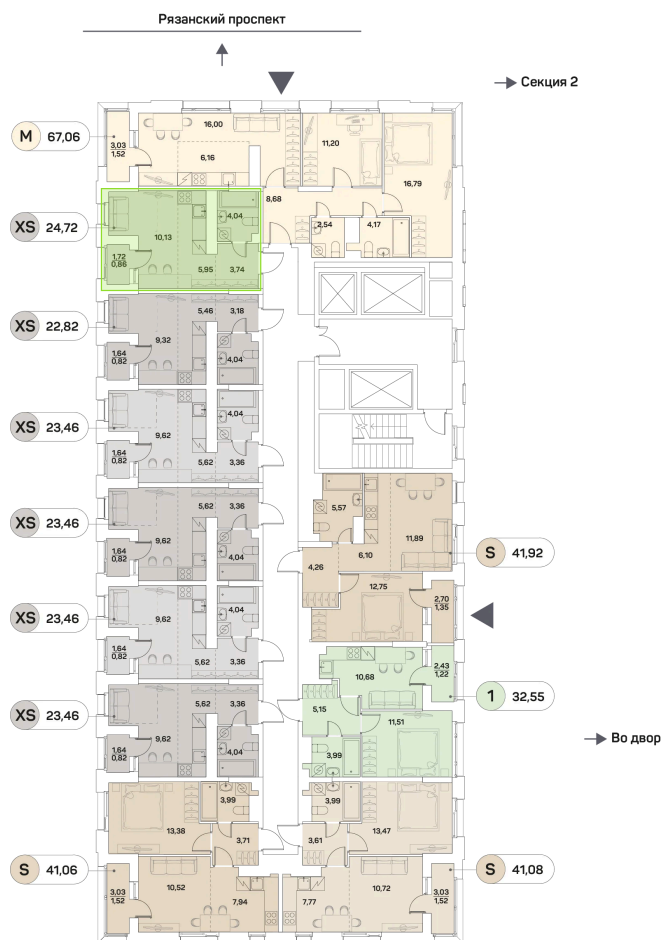

Номер: 175

Студия 24.72 м²

Отсканируйте QR-код и
смотрите на сайте akvilon-beside.ru

~~22 691 411 руб.~~

17 018 558 руб.

В ипотеку от 209 525 руб.

Скидка

С лоджией

Корпус 1 корпус 2 очередь

Этаж 17

Секция 1

Сдача 2 кв. 2027

21.02.2026 04:24 (Мск)

Не является публичной офертой, цена может быть скорректирована. Информация взята с сайта «akvilon-beside.ru»

На этаже 17

Студия 24.72 м²

21.02.2026 04:24 (Мск)

Не является публичной офертой, цена может быть скорректирована. Информация взята с сайта «akvilon-beside.ru»

**На генплане 1
корпус 2
очередь**

Студия 24.72 м²

21.02.2026 04:24 (Мск)