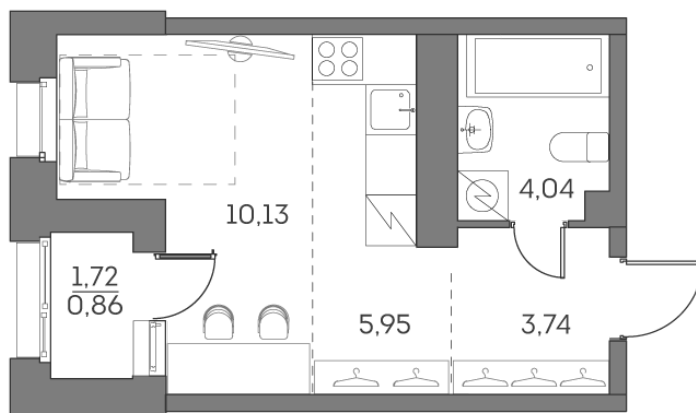

Номер: 175

Студия 24.72 м²

Отсканируйте QR-код и
смотрите на сайте akvilon-beside.ru

~~22 691 411 руб.~~

17 018 558 руб.

В ипотеку от 209 525 руб.

Скидка

С лоджией

Корпус 1 корпус 2 очередь

Этаж 17

Секция 1

Сдача 2 кв. 2027

21.02.2026 04:24 (Мск)

Не является публичной офертой, цена может быть скорректирована. Информация взята с сайта «akvilon-beside.ru»

На этаже 17

Студия 24.72 м²

21.02.2026 04:24 (Мск)

Не является публичной офертой, цена может быть скорректирована. Информация взята с сайта «akvilon-beside.ru»

**На генплане 1
корпус 2
очередь**

Студия 24.72 м²

21.02.2026 04:24 (Мск)