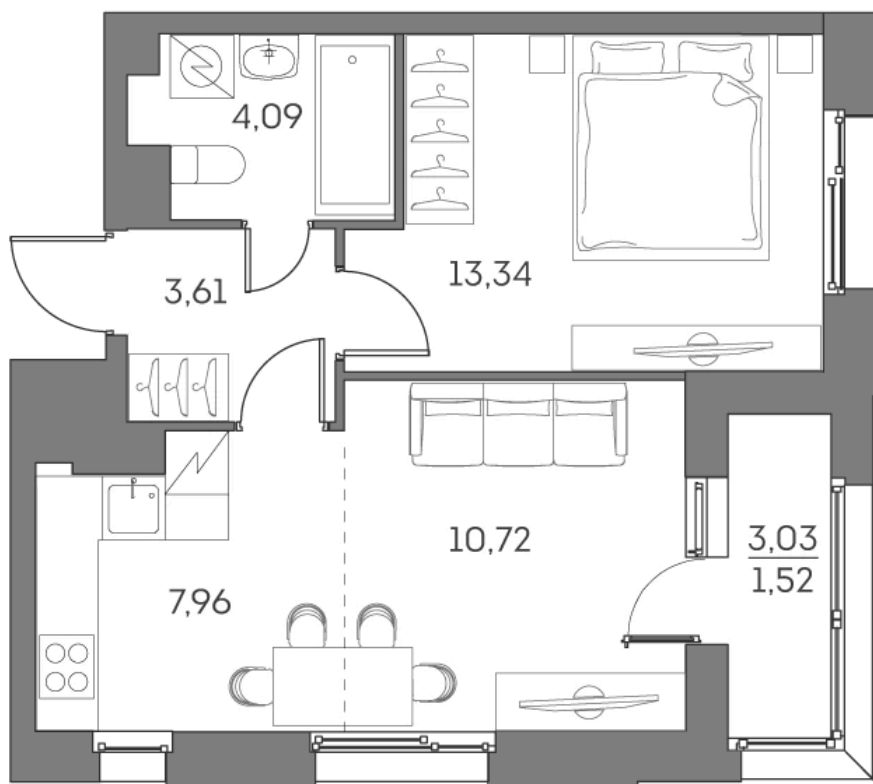

# ЖК "Аквилон Beside 2.0 (Аквилон Бисайд 2.0)"

Номер 495

## Квартира 2-комнатная 41,24 м<sup>2</sup>

Скидка

White Box

Вид во двор

С лоджией

Корпус	1 корпус 2 очередь	Секция	5
Этаж	9	Сдача	2 кв. 2027

~~20 824 385 руб~~

**15 618 289 руб**

Отсканируйте QR-код  
и смотрите на сайте  
akvilon-beside.ru

На этаже 9

Квартира 2-комнатная 41,24 м<sup>2</sup>

Генплан, 1 корпус 2 очередь