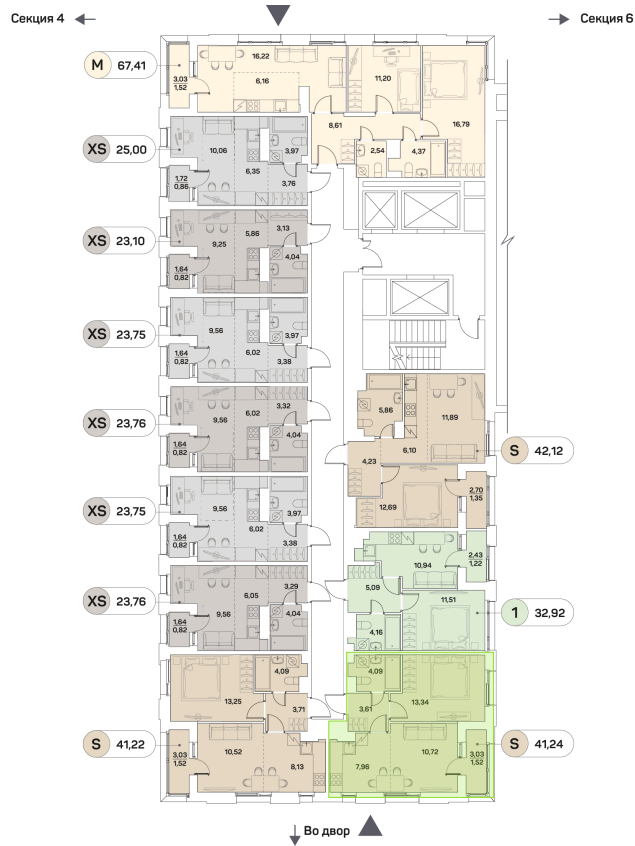

# ЖК "Аквилон Beside 2.0 (Аквилон Бисайд 2.0)"

Номер 495

## Квартира 2-комнатная 41,24 м<sup>2</sup>

Скидка

White Box

Вид во двор

С лоджией

Корпус	1 корпус 2 очередь	Секция	5
Этаж	9	Сдача	2 кв. 2027

~~20 824 385 руб~~

**15 618 289 руб**

Отсканируйте QR-код  
и смотрите на сайте  
akvilon-beside.ru

На этаже 9

Квартира 2-комнатная 41,24 м<sup>2</sup>

Генплан, 1 корпус 2 очередь