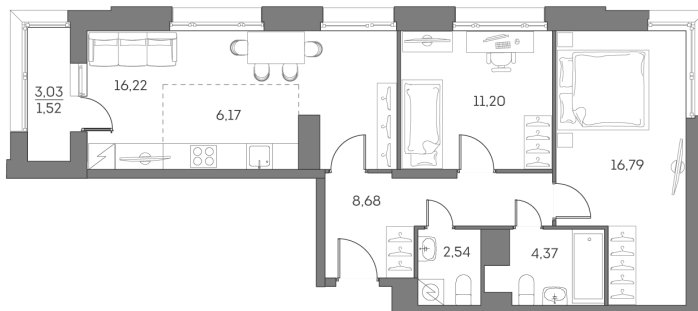

Номер: 132

Отсканируйте QR-код и
смотрите на сайте akvilon-
beside.ru

3 комнатная 67.49 м²

~~29 101 508 руб.~~

21 826 131 руб.

Скидка

Скидка

White Box

На этаже 13

3 комнатная 67.49 м²

Адрес офиса продаж
г Москва, Рязанский пр-кт, д 2 стр 25

21.04.2025 20:27 (Мск)

Не является публичной офертой, цена может быть скорректирована. Информация взята с сайта «akvilon-beside.ru»