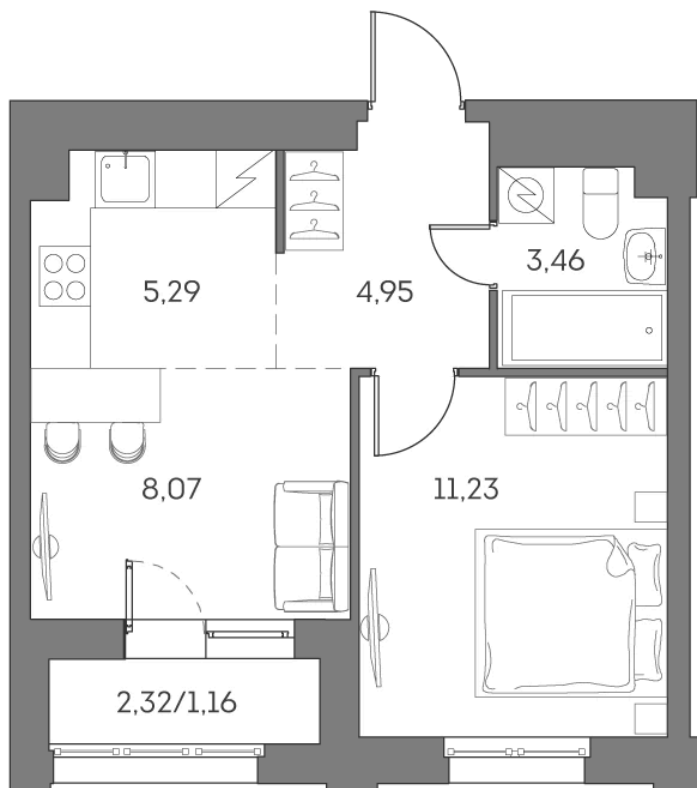

ЖК "Аквилон Beside 2.0 (Аквилон Бисайд 2.0)"

Номер 750

Квартира 2-комнатная 34,16 м²

Скидка

White Box

Вид во двор

С лоджией

Корпус 1 корпус 2 очередь Секция 7

Этаж 8 Сдача 2 кв. 2027

18 538 496 руб

13 903 872 руб

Отсканируйте QR-код
и смотрите на сайте
akvilon-beside.ru

На этаже 8

Квартира 2-комнатная 34,16 м²

Генплан, 1 корпус 2 очередь

Офис продаж