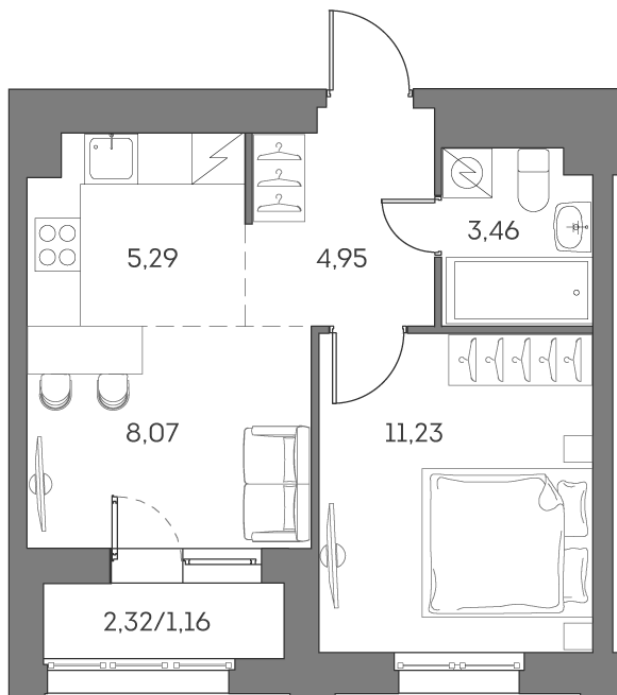

Номер: 758

Отсканируйте QR-код и
смотрите на сайте akvilon-
beside.ru

2 комнатная 34.16 м²

~~19 702 623 руб.~~

14 776 967 руб.

Скидка

Скидка

White Box

Во двор

С лоджией

Корпус

1 корпус 2 очередь

Этаж

10

Секция

7