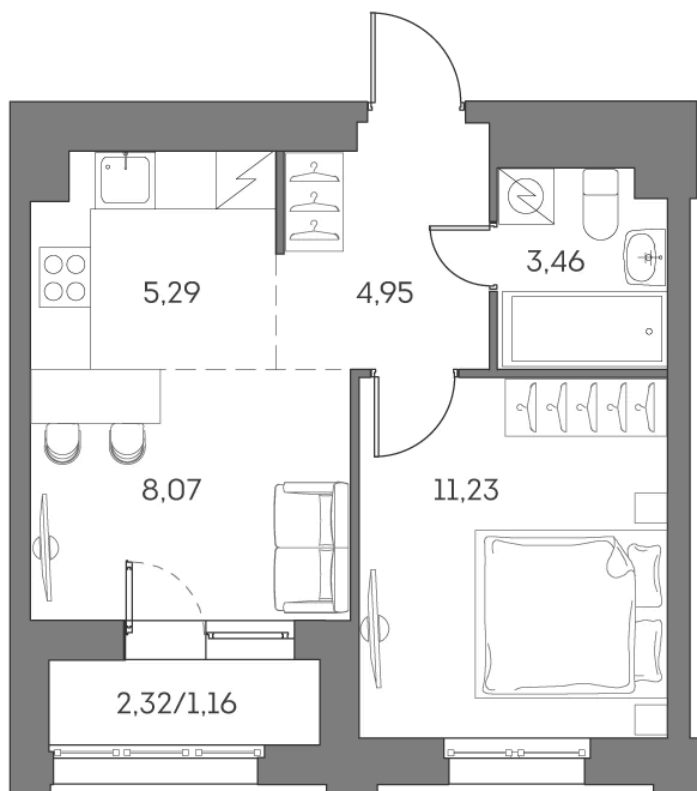

ЖК "Аквилон Beside 2.0 (Аквилон Бисайд 2.0)"

Номер 758

Квартира 2-комнатная 34,16 м²

Скидка

White Box

Вид во двор

С лоджией

Корпус	1 корпус 2 очередь	Секция	7
Этаж	10	Сдача	2 кв. 2027

18 797 019 руб

14 097 764 руб

Отсканируйте QR-код
и смотрите на сайте
akvilon-beside.ru

На этаже 10

Квартира 2-комнатная 34,16 м²

Генплан, 1 корпус 2 очередь