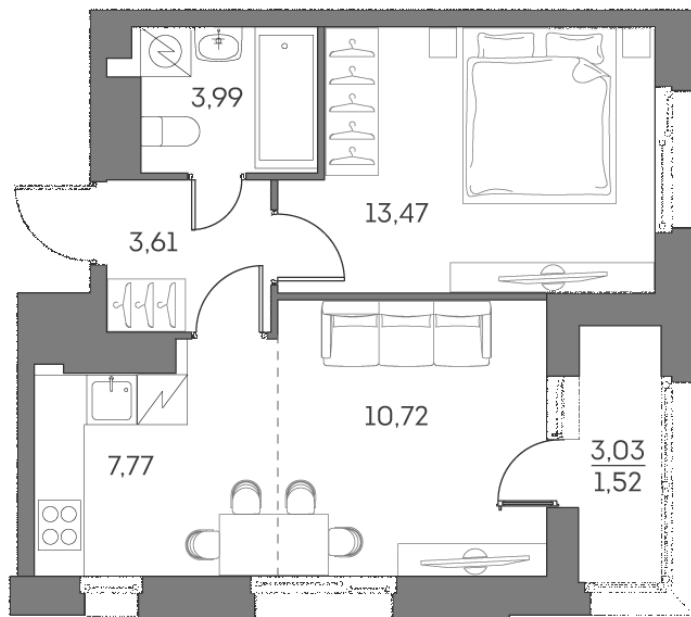

Номер: 245

Отсканируйте QR-код и
смотрите на сайте akvilon-
beside.ru

2 комнатная 41.08 м²

~~34 279 124 руб.~~

23 138 409 руб.

В ипотеку от **52 208 руб.**

Скидка

С лоджией

Корпус	1 корпус 2 очередь	Этаж	24
Секция	1	Сдача	2 кв. 2027

12.06.2026 14:47 (Мск)

Не является публичной офертой, цена может быть скорректирована
Информация взята с сайта «akvilon-beside.ru».

На этаже 24

2 комнатная 41.08 м²

12.06.2026 14:47 (Мск)

Не является публичной офертой, цена может быть скорректирована
Информация взята с сайта «akvilon-beside.ru».

На генплане 1
корпус 2
очередь

2 комнатная 41.08 м²