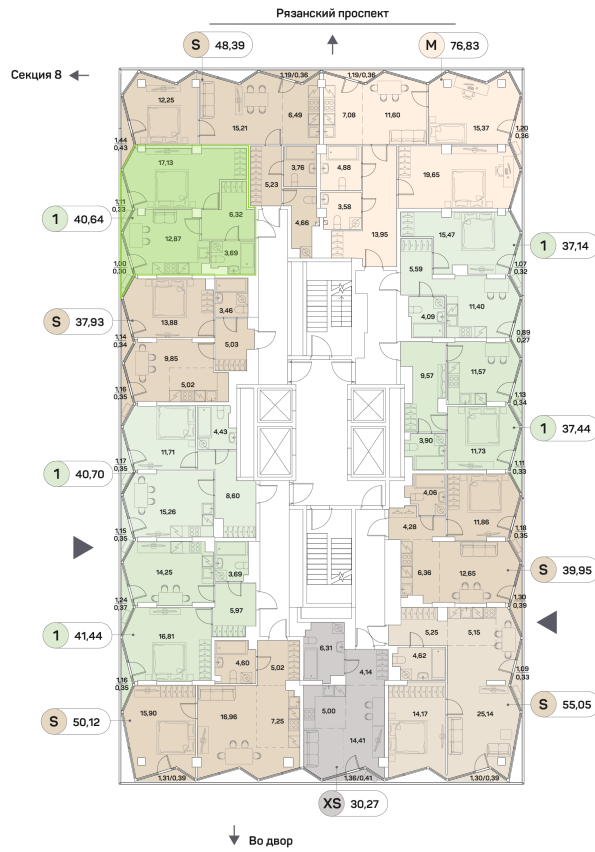

# Квартира 1-комнатная 40,64 м<sup>2</sup>

Скидка

White Box

Вид на улицу

Корпус	1 корпус 2 очередь	Секция	9
Этаж	9	Сдача	2 кв. 2027

~~19 710 320 руб~~

**14 782 740 руб**

Отсканируйте QR-код  
и смотрите на сайте  
akvilon-beside.ru

На этаже 9

Квартира 1-комнатная 40,64 м<sup>2</sup>

Генплан, 1 корпус 2 очередь