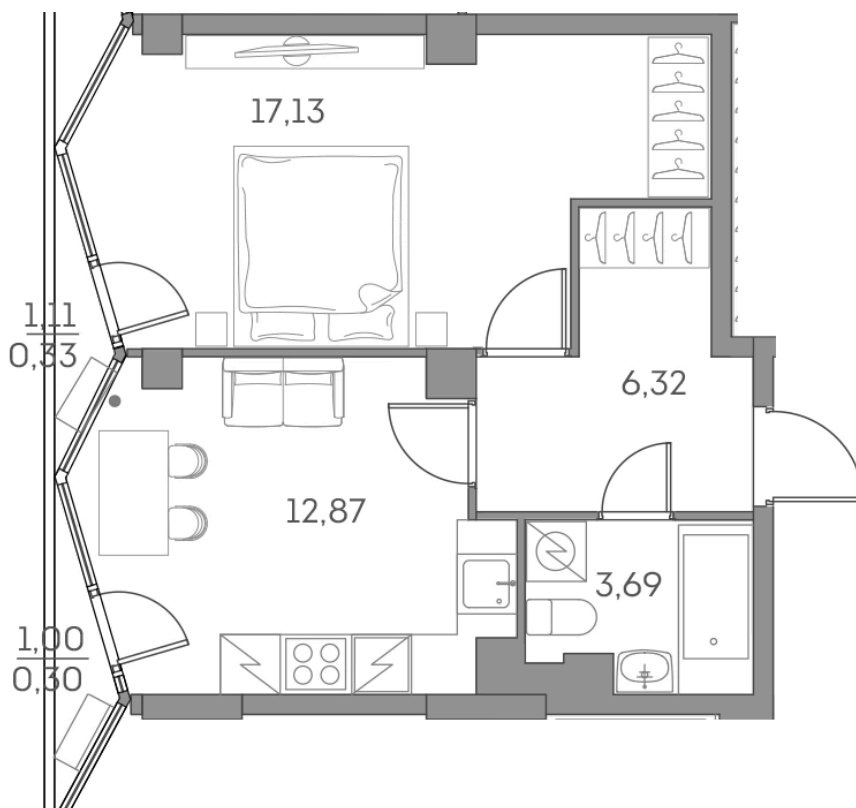

# ЖК "Аквилон Beside 2.0 (Аквилон Бисайд 2.0)"

Номер 927

# Квартира 1-комнатная 40,64 м<sup>2</sup>

Скидка

White Box

Вид на улицу

Корпус	1 корпус 2 очередь	Секция	9
Этаж	9	Сдача	2 кв. 2027

~~19 710 320 руб~~

**14 782 740 руб**

Отсканируйте QR-код  
и смотрите на сайте  
akvilon-beside.ru

На этаже 9

Квартира 1-комнатная 40,64 м<sup>2</sup>

Генплан, 1 корпус 2 очередь