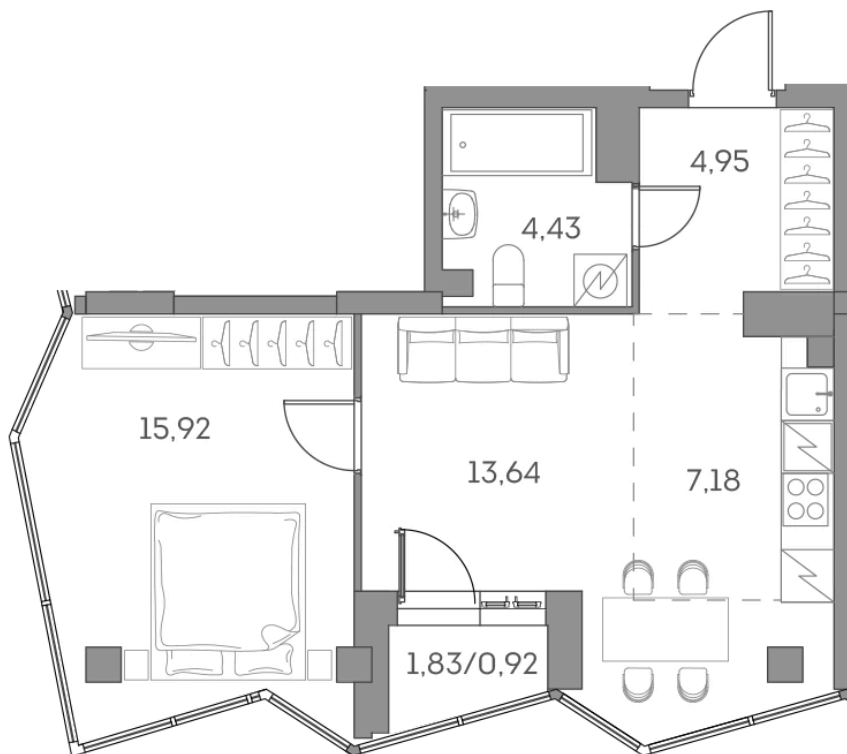

# ЖК "Аквилон Beside 2.0 (Аквилон Бисайд 2.0)"

Номер 1095

# Квартира 2-комнатная 47,04 м<sup>2</sup>

Скидка

White Box

Вид во двор

С лоджией

Корпус 1 корпус 2 очередь Секция 9

Этаж 27 Сдача 2 кв. 2027

~~25 979 863 руб~~

## 19 484 897 руб

Отсканируйте QR-код  
и смотрите на сайте  
akvilon-beside.ru

На этаже 27

Квартира 2-комнатная 47,04 м<sup>2</sup>

Генплан, 1 корпус 2 очередь