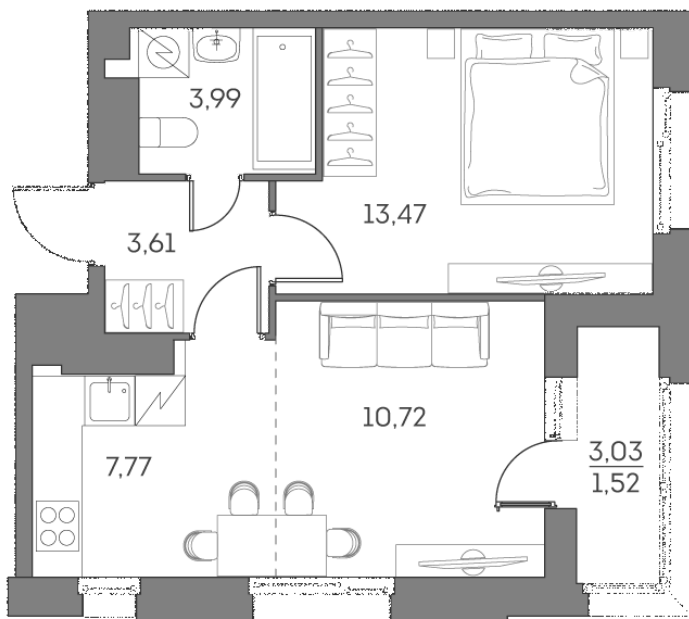

Номер: 256

Отсканируйте QR-код и
смотрите на сайте akvilon-
beside.ru

2 комнатная 41.08 м²

~~22 812 217 руб.~~

17 109 163 руб.

-25.00%

White Box

Во двор

Во двор

С лоджией

Корпус	1 корпус 2 очередь	Этаж	25
Секция	1	Сдача	2 кв. 2027

18.10.2024, 03:14

Не является публичной офертой, цена может быть скорректирована. Информация взята с сайта «akvilon-beside.ru»

На этаже 25

2 комнатная 41.08 м²

18.10.2024, 03:14

Не является публичной офертой, цена может быть скорректирована. Информация взята с сайта «akvilon-beside.ru»

На генплане 1 корпус 2 очередь

2 комнатная 41.08 м²