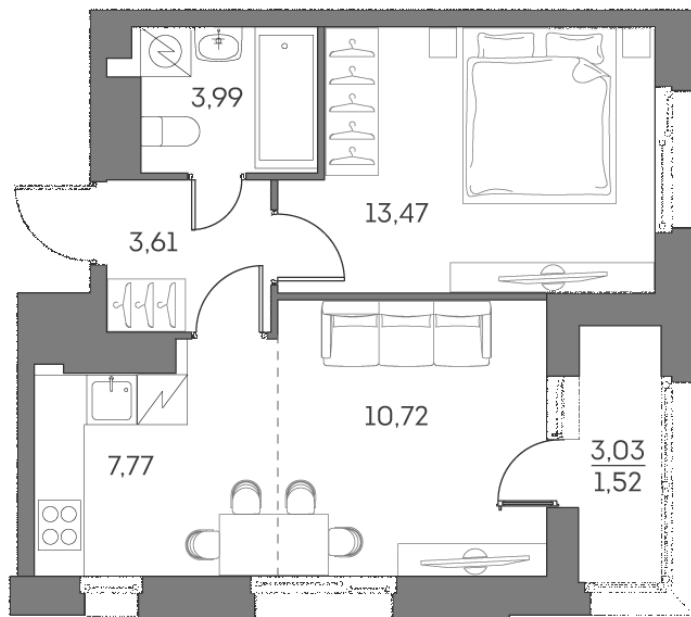

Номер: 256

# 2 комнатная 41.08 м<sup>2</sup>

Отсканируйте QR-код и  
смотрите на сайте akvilon-  
beside.ru

~~34 399 132 руб.~~

**23 219 414 руб.**

В ипотеку от **52 391 руб.**

Скидка

Корпус	1 корпус 2 очередь	Этаж	25
Секция	1	Сдача	2 кв. 2027

# На этаже 25

2 комнатная 41.08 м<sup>2</sup>

18.06.2026 12:36 (Мск)

Не является публичной офертой, цена может быть скорректирована  
Информация взята с сайта «akvilon-beside.ru».

На генплане 1  
корпус 2  
очередь