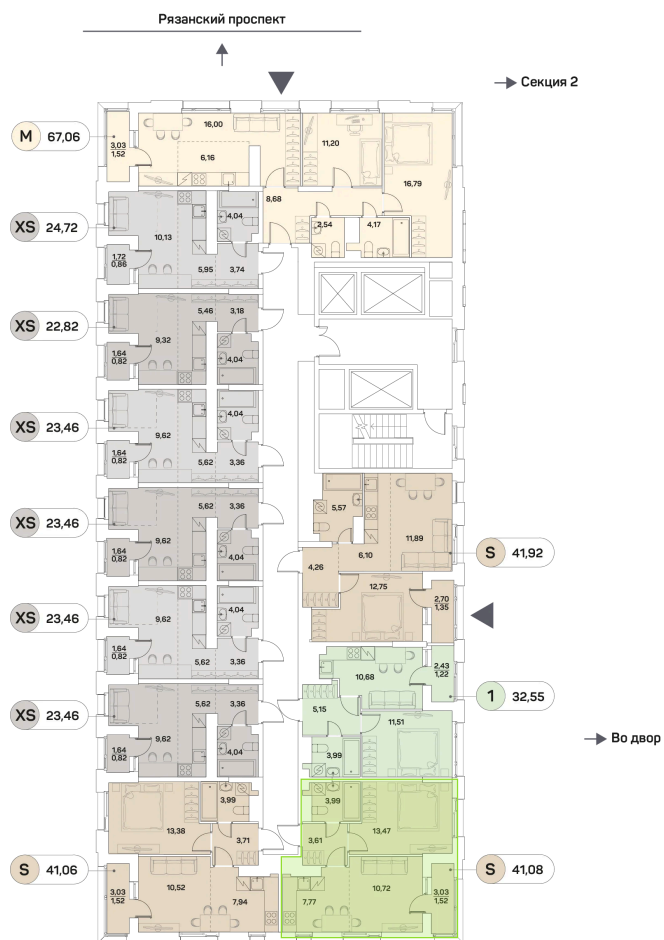

Номер: 256

Отсканируйте QR-код и
смотрите на сайте akvilon-
beside.ru

2 комнатная 41.08 м²

~~25 083 015 руб.~~

18 812 261 руб.

Скидка

Скидка

White Box

Во двор

С лоджией

Корпус	1 корпус 2 очередь	Этаж	25
Секция	1	Сдача	2 кв. 2027

Адрес офиса продаж
г Москва, Рязанский пр-кт, д 2 стр 25

21.04.2025 20:06 (Мск)

Не является публичной офертой, цена может быть скорректирована. Информация взята с сайта «akvilon-beside.ru»

На этаже 25

2 комнатная 41.08 м²

Адрес офиса продаж
г Москва, Рязанский пр-кт, д 2 стр 25

21.04.2025 20:06 (Мск)

Не является публичной офертой, цена может быть скорректирована. Информация взята с сайта «akvilon-beside.ru»

На генплане 1
корпус 2
очередь

2 комнатная 41.08 м²

Адрес офиса продаж
г Москва, Рязанский пр-кт, д 2 стр 25

21.04.2025 20:06 (Мск)

Не является публичной офертой, цена может быть скорректирована. Информация взята с сайта «akvilon-beside.ru»