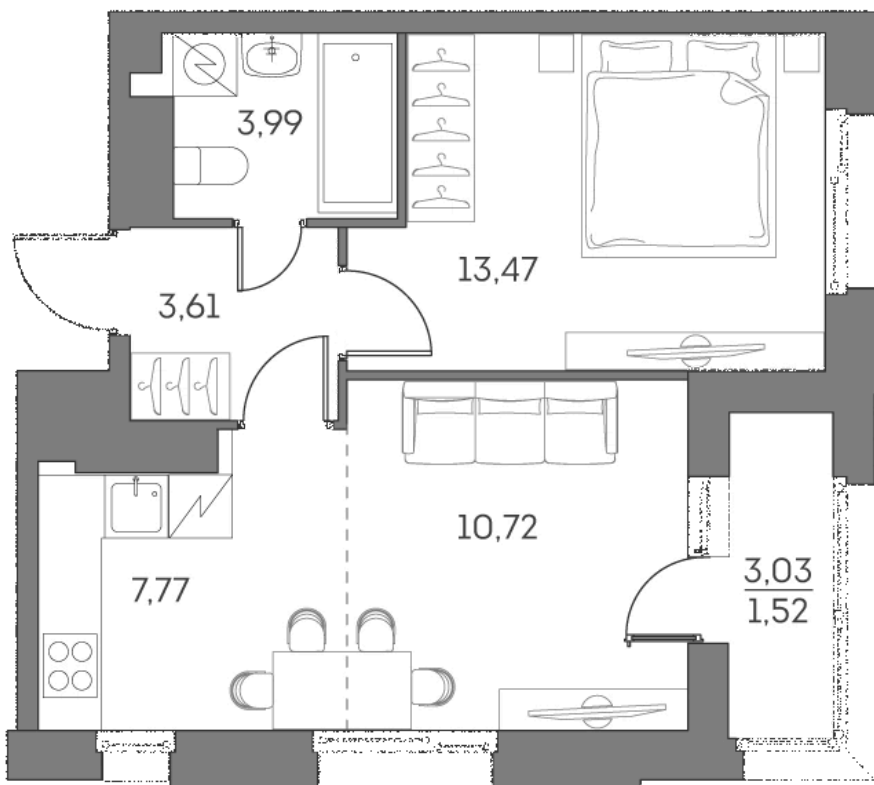

ЖК "Аквилон Beside 2.0 (Аквилон Бисайд 2.0)"

Номер 256

Квартира 2-комнатная 41,08 м²

Скидка

White Box

Вид во двор

С лоджией

Корпус	1 корпус 2 очередь	Секция	1
Этаж	25	Сдача	2 кв. 2027

~~24 456 732 руб~~

18 342 549 руб

Отсканируйте QR-код
и смотрите на сайте
akvilon-beside.ru

На этаже 25

Квартира 2-комнатная 41,08 м²

Генплан, 1 корпус 2 очередь