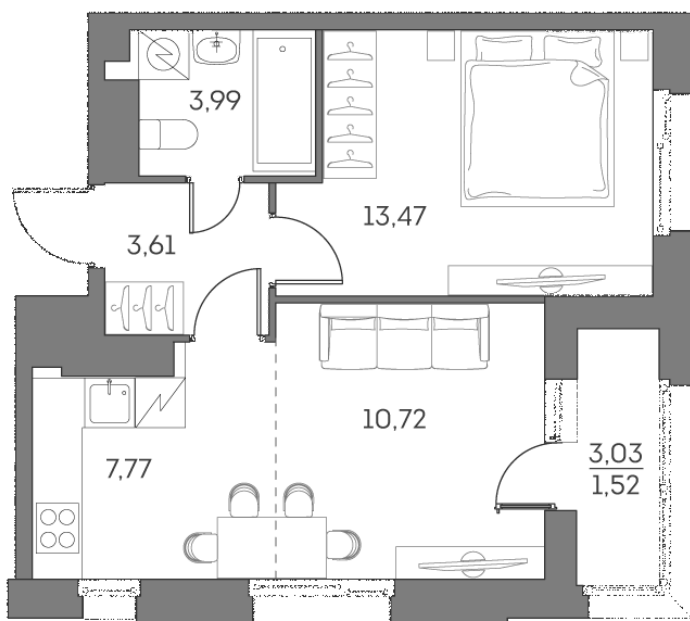

Номер: 256

Отсканируйте QR-код и
смотрите на сайте akvilon-
beside.ru

2 комнатная 41.08 м²

~~25 083 015 руб.~~

18 812 261 руб.

Скидка

Скидка

White Box

Во двор

С лоджией

Корпус	1 корпус 2 очередь	Этаж	25
Секция	1	Сдача	2 кв. 2027

Адрес офиса продаж
г Москва, Рязанский пр-кт, д 2 стр 25

21.04.2025 20:06 (Мск)

Не является публичной офертой, цена может быть скорректирована. Информация взята с сайта «akvilon-beside.ru»

На этаже 25

2 комнатная 41.08 м²

Адрес офиса продаж
г Москва, Рязанский пр-кт, д 2 стр 25

21.04.2025 20:06 (Мск)

Не является публичной офертой, цена может быть скорректирована. Информация взята с сайта «akvilon-beside.ru»

На генплане 1
корпус 2
очередь

2 комнатная 41.08 м²

Адрес офиса продаж
г Москва, Рязанский пр-кт, д 2 стр 25

21.04.2025 20:06 (Мск)

Не является публичной офертой, цена может быть скорректирована. Информация взята с сайта «akvilon-beside.ru»