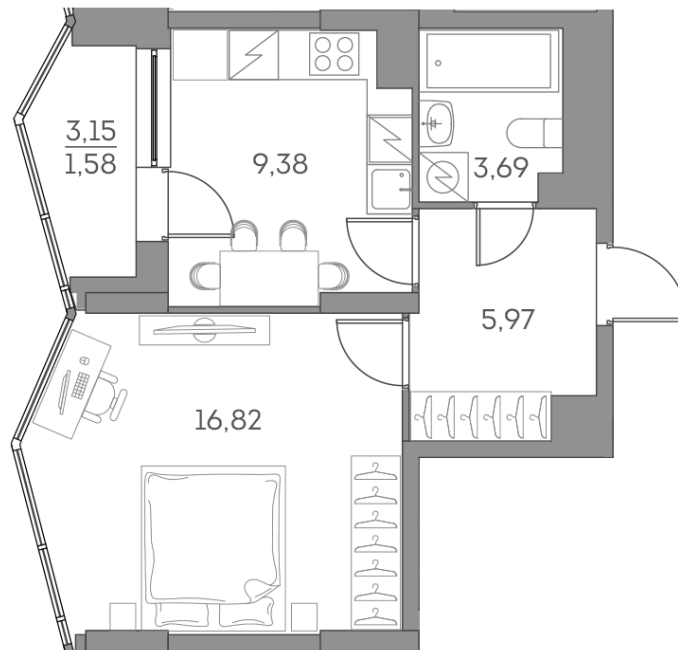

Номер: 1039

Отсканируйте QR-код и
смотрите на сайте akvilon-
beside.ru

1 комнатная 37.44 м²

~~30 009 708 руб.~~

20 256 553 руб.

Скидка

С лоджией

Корпус	1 корпус 2 очередь	Этаж	20
Секция	9	Сдача	2 кв. 2027

12.06.2026 19:56 (Мск)

Не является публичной офертой, цена может быть скорректирована
Информация взята с сайта «akvilon-beside.ru».

На этаже 20

1 комнатная 37.44 м²

12.06.2026 19:56 (Мск)

Не является публичной офертой, цена может быть скорректирована.
Информация взята с сайта «akvilon-beside.ru».

На генплане 1
корпус 2
очередь

1 комнатная 37.44 м²

12.06.2026 19:56 (Мск)

Не является публичной офертой, цена может быть скорректирована
Информация взята с сайта «akvilon-beside.ru».