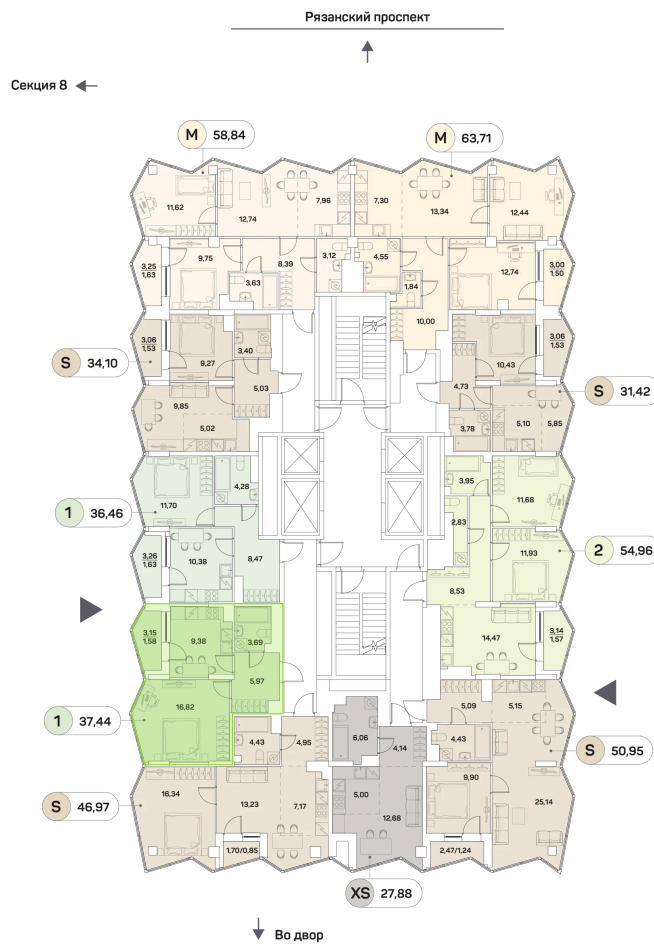

Номер: 1039

Отсканируйте QR-код и
смотрите на сайте akvilon-
beside.ru

1 комнатная 37.44 м²

~~30 009 708 руб.~~

20 256 553 руб.

Скидка

С лоджией

Корпус	1 корпус 2 очередь	Этаж	20
Секция	9	Сдача	2 кв. 2027

12.06.2026 19:56 (Мск)

Не является публичной офертой, цена может быть скорректирована
Информация взята с сайта «akvilon-beside.ru».

На этаже 20

1 комнатная 37.44 м²

12.06.2026 19:56 (Мск)

Не является публичной офертой, цена может быть скорректирована.
Информация взята с сайта «akvilon-beside.ru».

На генплане 1
корпус 2
очередь

1 комнатная 37.44 м²

12.06.2026 19:56 (Мск)

Не является публичной офертой, цена может быть скорректирована
Информация взята с сайта «akvilon-beside.ru».