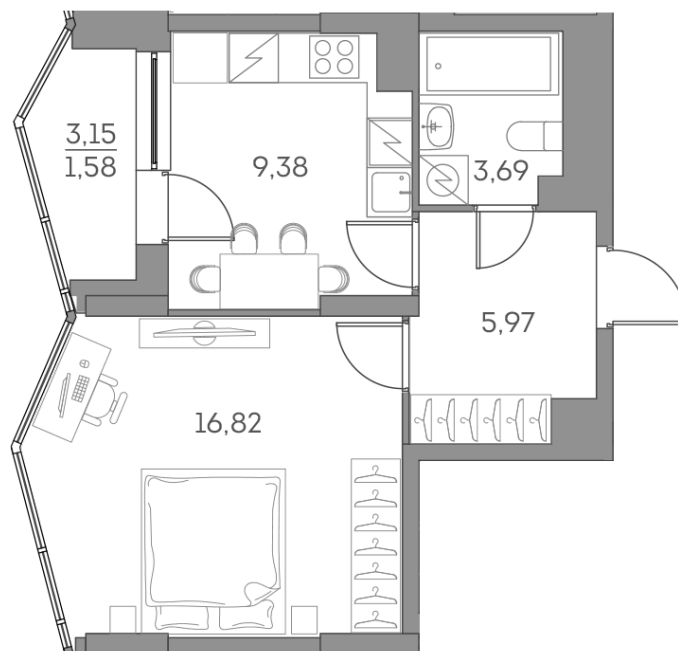

Номер: 1039

Отсканируйте QR-код и
смотрите на сайте akvilon-
beside.ru

1 комнатная 37.44 м²

~~30 009 708 руб.~~

20 256 553 руб.

Скидка

С лоджией

Корпус	1 корпус 2 очередь	Этаж	20
Секция	9	Сдача	2 кв. 2027

12.06.2026 19:07 (Мск)

Не является публичной офертой, цена может быть скорректирована
Информация взята с сайта «akvilon-beside.ru».

На этаже 20

1 комнатная 37.44 м²

12.06.2026 19:07 (Мск)

Не является публичной офертой, цена может быть скорректирована
Информация взята с сайта «akvilon-beside.ru».

На генплане 1
корпус 2
очередь

1 комнатная 37.44 м²

12.06.2026 19:07 (Мск)

Не является публичной офертой, цена может быть скорректирована
Информация взята с сайта «akvilon-beside.ru».