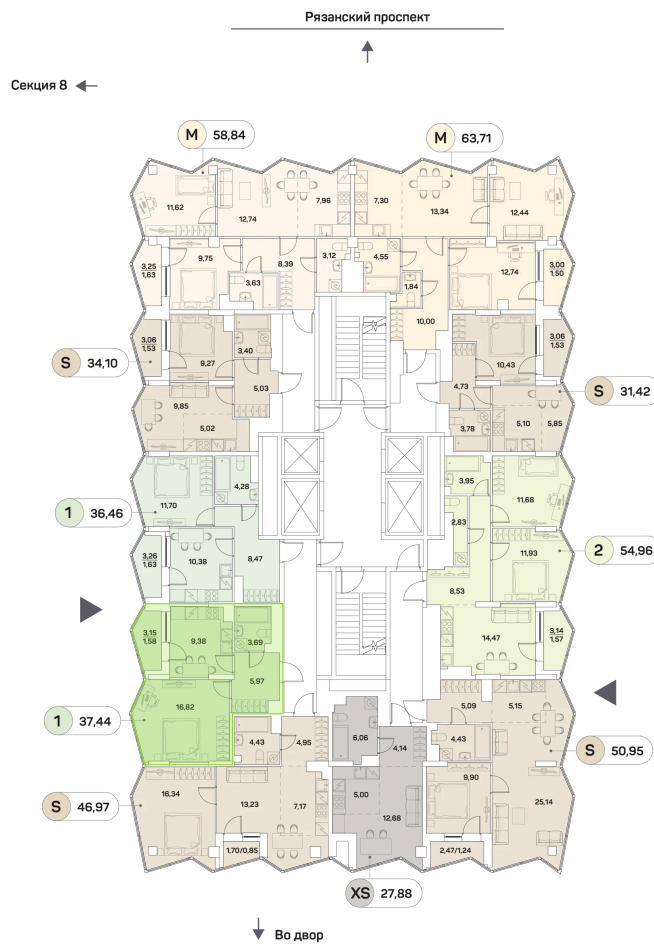

Номер: 1039

Отсканируйте QR-код и
смотрите на сайте akvilon-
beside.ru

1 комнатная 37.44 м²

~~30 009 708 руб.~~

20 256 553 руб.

Скидка

С лоджией

Корпус	1 корпус 2 очередь	Этаж	20
Секция	9	Сдача	2 кв. 2027

12.06.2026 19:07 (Мск)

Не является публичной офертой, цена может быть скорректирована
Информация взята с сайта «akvilon-beside.ru».

На этаже 20

1 комнатная 37.44 м²

12.06.2026 19:07 (Мск)

Не является публичной офертой, цена может быть скорректирована
Информация взята с сайта «akvilon-beside.ru».

На генплане 1
корпус 2
очередь

1 комнатная 37.44 м²

12.06.2026 19:07 (Мск)

Не является публичной офертой, цена может быть скорректирована
Информация взята с сайта «akvilon-beside.ru».