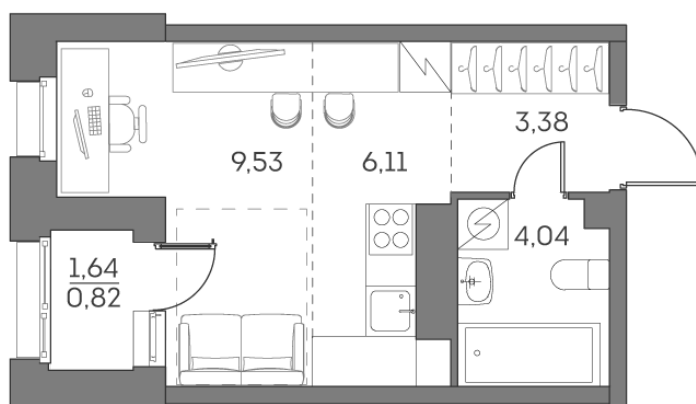

Номер: 126

Отсканируйте QR-код и
смотрите на сайте akvilon-
beside.ru

1 комнатная 23.88 м²

~~12 985 785 руб.~~

9 739 339 руб.

-25%

White Box

На улицу

На улицу

С лоджией

Корпус	1 корпус 2 очередь	Этаж	13
Секция	1	Сдача	2 кв. 2027

08.09.2024, 01:24

Не является публичной офертой, цена может быть скорректирована. Информация взята с сайта «akvilon-beside.ru»

На этаже 13

1 комнатная 23.88 м²

08.09.2024, 01:24

Не является публичной офертой, цена может быть скорректирована. Информация взята с сайта «akvilon-beside.ru»

На генплане 1 корпус 2 очередь

1 комнатная 23.88 м²