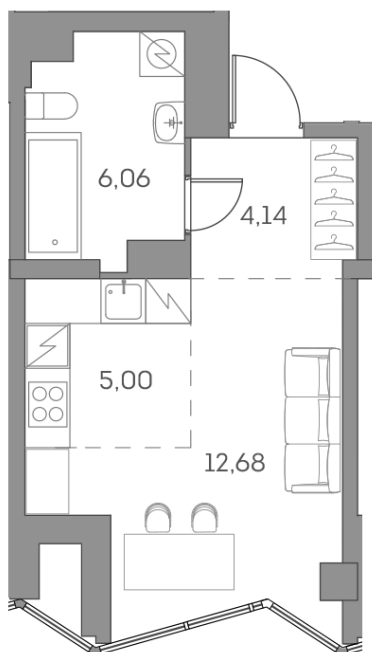

Номер: 1017

Студия 27.88 м²

Отсканируйте QR-код и
смотрите на сайте [akvilon-
beside.ru](http://akvilon-beside.ru)

16 280 768 руб.

White Box

Во двор

Корпус	1 корпус 2 очередь	Этаж	18
Секция	9	Сдача	2 кв. 2027

Адрес офиса продаж
г Москва, Рязанский пр-кт, д 2 стр 25

09.05.2025 23:07 (Мск)

Не является публичной офертой, цена может быть скорректирована. Информация взята с сайта «akvilon-beside.ru»

На этаже 18

Студия 27.88 м²