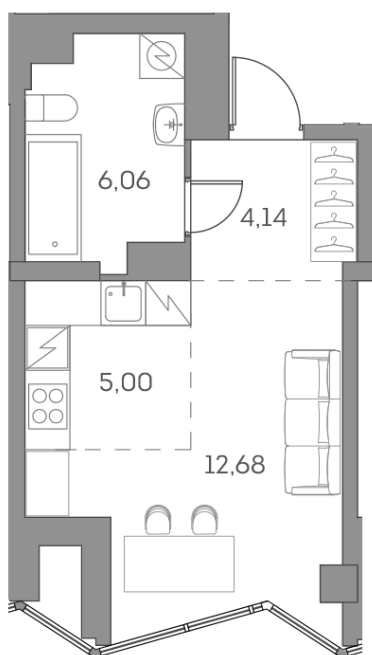

Номер: 1017

Студия 27.88 м²

Отсканируйте QR-код и
смотрите на сайте akvilon-
beside.ru

~~15 734 320 руб.~~

11 800 740 руб.

Скидка

White Box

Во двор

Корпус	1 корпус 2 очередь	Этаж	18
Секция	9	Сдача	2 кв. 2027

21.12.2024, 14:56

Не является публичной офертой, цена может быть скорректирована. Информация взята с сайта «akvilon-beside.ru»

На этаже 18

Студия 27.88 м²

21.12.2024, 14:56

Не является публичной офертой, цена может быть скорректирована. Информация взята с сайта «akvilon-beside.ru»

На генплане 1 корпус 2 очередь

Студия 27.88 м²

21.12.2024, 14:56

Не является публичной офертой, цена может быть скорректирована. Информация взята с сайта «akvilon-beside.ru»