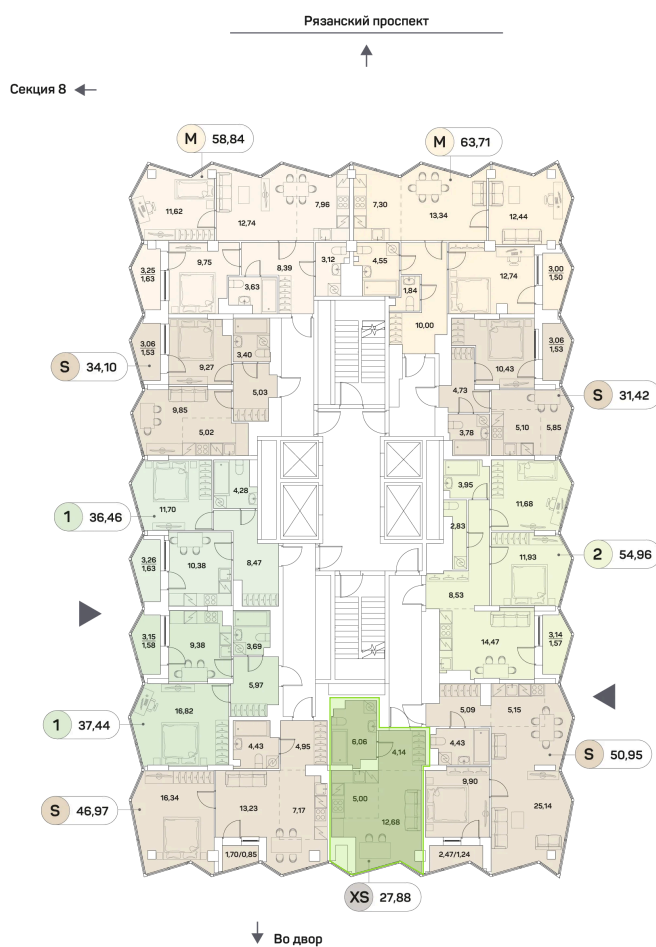

Номер: 1017

Студия 27.88 м²

Отсканируйте QR-код и
смотрите на сайте akvilon-
beside.ru

~~15 734 320 руб.~~

11 800 740 руб.

Скидка

White Box

Во двор

Корпус	1 корпус 2 очередь	Этаж	18
Секция	9	Сдача	2 кв. 2027

21.12.2024, 14:56

Не является публичной офертой, цена может быть скорректирована. Информация взята с сайта «akvilon-beside.ru»

На этаже 18

Студия 27.88 м²

21.12.2024, 14:56

Не является публичной офертой, цена может быть скорректирована. Информация взята с сайта «akvilon-beside.ru»

На генплане 1 корпус 2 очередь

Студия 27.88 м²

21.12.2024, 14:56

Не является публичной офертой, цена может быть скорректирована. Информация взята с сайта «akvilon-beside.ru»