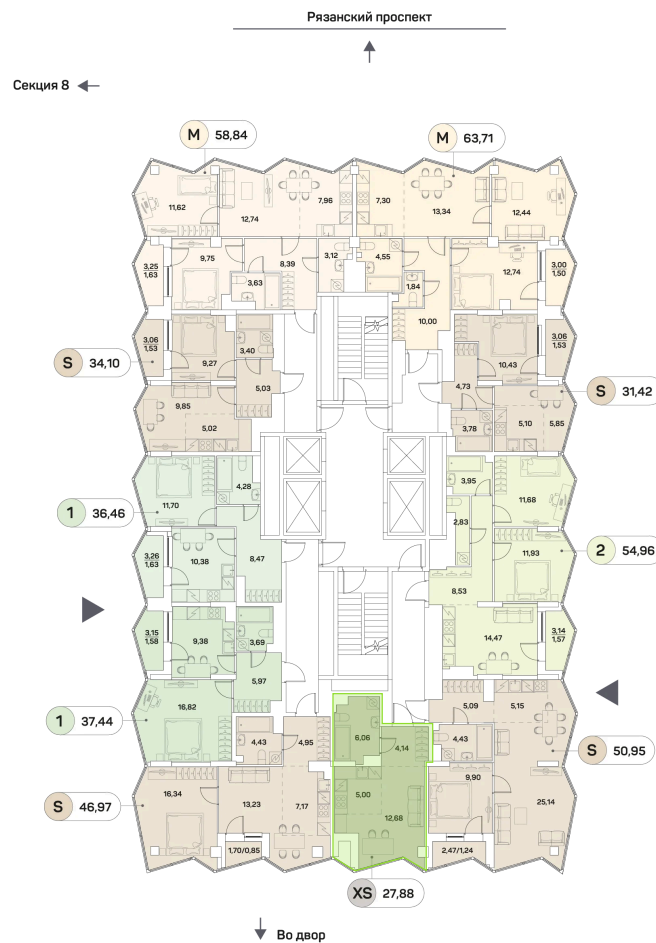

Номер: 1017

Студия 27.88 м²

Отсканируйте QR-код и
смотрите на сайте [akvilon-
beside.ru](http://akvilon-beside.ru)

16 280 768 руб.

White Box

Во двор

Корпус	1 корпус 2 очередь	Этаж	18
Секция	9	Сдача	2 кв. 2027

Адрес офиса продаж
г Москва, Рязанский пр-кт, д 2 стр 25

09.05.2025 23:07 (Мск)

Не является публичной офертой, цена может быть скорректирована. Информация взята с сайта «akvilon-beside.ru»

На этаже 18

Студия 27.88 м²