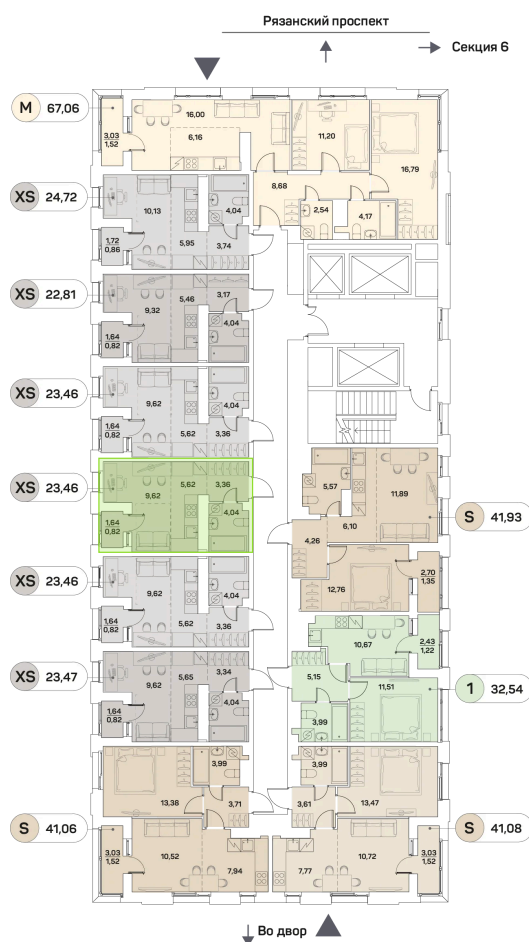

# Студия 23.46 м<sup>2</sup>

Отсканируйте QR-код и  
смотрите на сайте akvilon-  
beside.ru

~~22 199 165 руб.~~

**14 984 436 руб.**

В ипотеку от **33 810 руб.**

Скидка

Корпус	1 корпус 2 очередь	Этаж	20
Секция	5	Сдача	2 кв. 2027

# На этаже 20

Студия 23.46 м<sup>2</sup>

22.06.2026 00:03 (Мск)

Не является публичной офертой, цена может быть скорректирована.  
Информация взята с сайта «akvilon-beside.ru».

На генплане 1  
корпус 2  
очередь