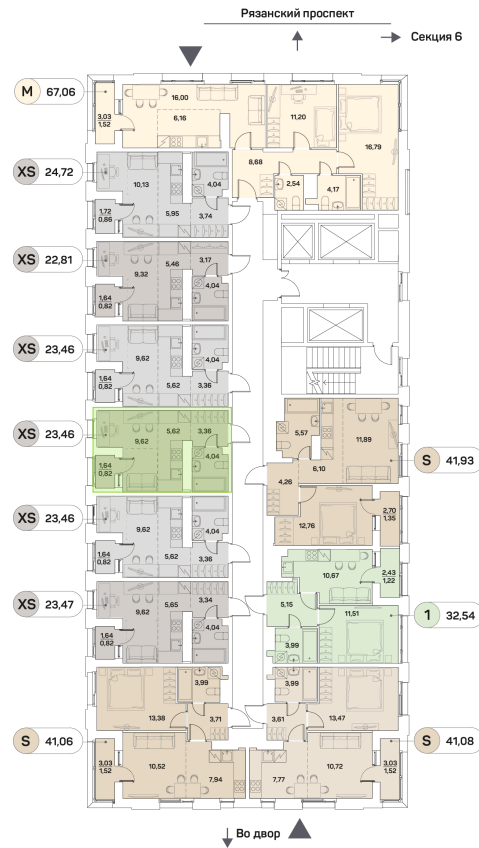

ЖК "Аквилон Beside 2.0 (Аквилон Бисайд 2.0)"

Номер 620

Студия 23,46 м²

Скидка

White Box

Вид на улицу

С лоджией

Корпус	1 корпус 2 очередь	Секция	5
Этаж	20	Сдача	2 кв. 2027

~~14 288 388 руб~~

10 716 291 руб

Отсканируйте QR-код
и смотрите на сайте
akvilon-beside.ru

На этаже 20

Студия 23,46 м²

Генплан, 1 корпус 2 очередь

Офис продаж

 Адрес