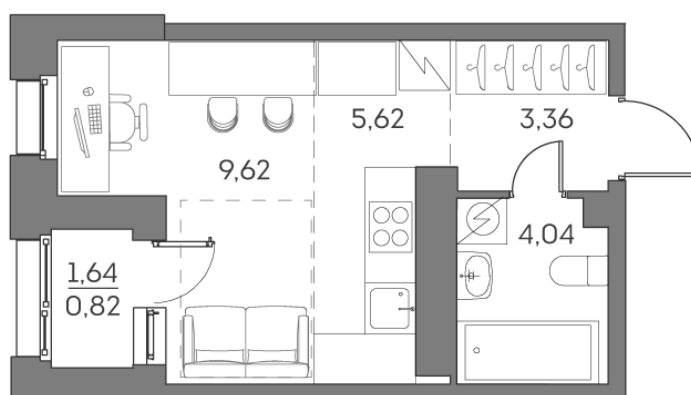

Номер: 620

Отсканируйте QR-код и
смотрите на сайте akvilon-
beside.ru

1 комнатная 23.46 м²

~~13 526 660 руб.~~

10 144 995 руб.

-25%

White Box

На улицу

На улицу

С лоджией

Корпус	1 корпус 2 очередь	Этаж	20
Секция	5	Сдача	2 кв. 2027

08.09.2024, 02:50

Не является публичной офертой, цена может быть скорректирована. Информация взята с сайта «akvilon-beside.ru»

На этаже 20

1 комнатная 23.46 м²

08.09.2024, 02:50

Не является публичной офертой, цена может быть скорректирована. Информация взята с сайта «akvilon-beside.ru»

На генплане 1 корпус 2 очередь

1 комнатная 23.46 м²