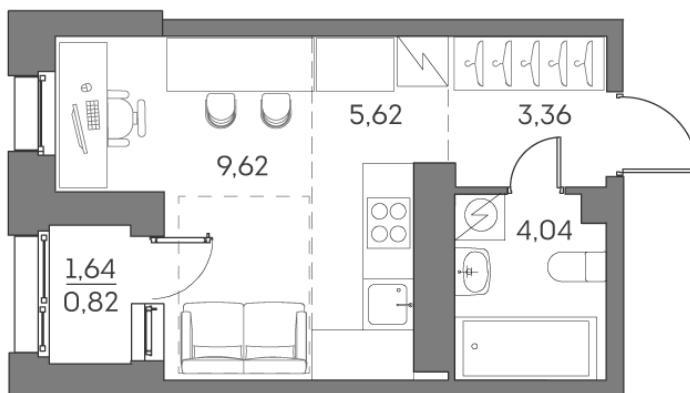

# Студия 23.46 м<sup>2</sup>

Отсканируйте QR-код и  
смотрите на сайте akvilon-  
beside.ru

~~22 199 165 руб.~~

**14 984 436 руб.**

В ипотеку от **33 810 руб.**

Скидка

Корпус	1 корпус 2 очередь	Этаж	20
Секция	5	Сдача	2 кв. 2027

# На этаже 20

Студия 23.46 м<sup>2</sup>

22.06.2026 00:03 (Мск)

Не является публичной офертой, цена может быть скорректирована.  
Информация взята с сайта «akvilon-beside.ru».

На генплане 1  
корпус 2  
очередь