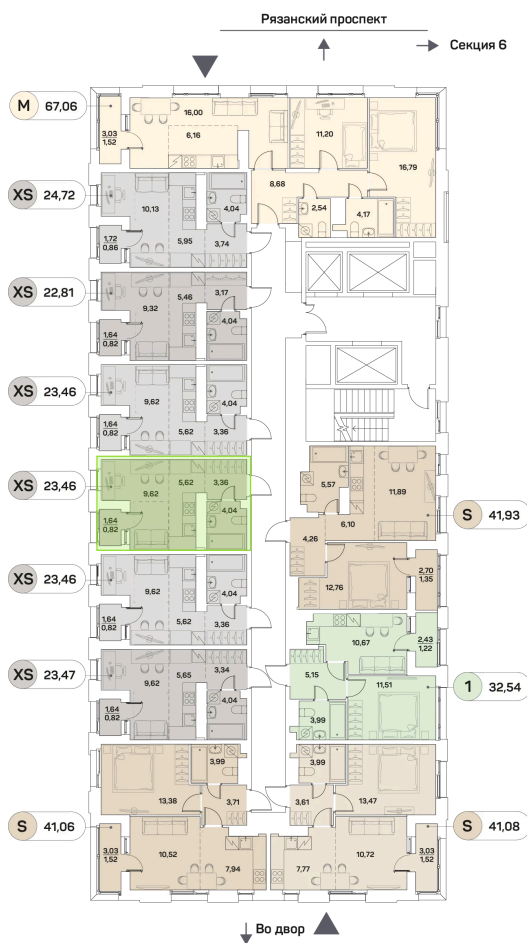

Номер: 620

Отсканируйте QR-код и
смотрите на сайте akvilon-
beside.ru

1 комнатная 23.46 м²

~~13 526 660 руб.~~

10 144 995 руб.

-25%

White Box

На улицу

На улицу

С лоджией

Корпус	1 корпус 2 очередь	Этаж	20
Секция	5	Сдача	2 кв. 2027

08.09.2024, 02:50

Не является публичной офертой, цена может быть скорректирована. Информация взята с сайта «akvilon-beside.ru»

На этаже 20

1 комнатная 23.46 м²

08.09.2024, 02:50

Не является публичной офертой, цена может быть скорректирована. Информация взята с сайта «akvilon-beside.ru»

На генплане 1 корпус 2 очередь

1 комнатная 23.46 м²