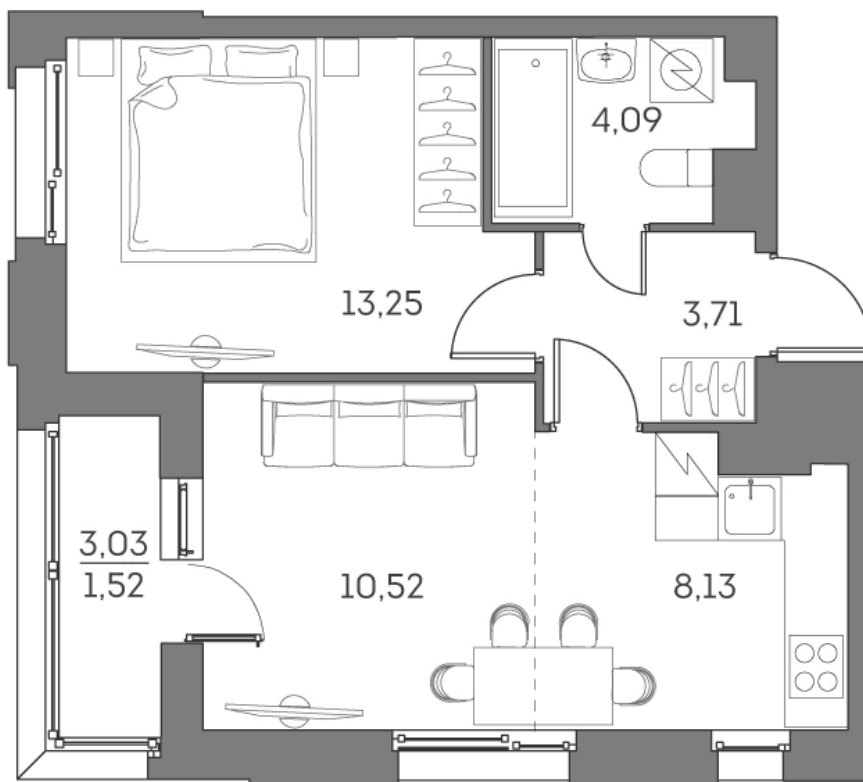

ЖК "Аквилон Beside 2.0 (Аквилон Бисайд 2.0)"

Номер 529

Квартира 2-комнатная 41,22 м²

Скидка

White Box

Вид во двор

С лоджией

Корпус	1 корпус 2 очередь	Секция	5
Этаж	12	Сдача	2 кв. 2027

~~21701725 руб~~

16 276 294 руб

Отсканируйте QR-код
и смотрите на сайте
akvilon-beside.ru

На этаже 12

Квартира 2-комнатная 41,22 м²

Генплан, 1 корпус 2 очередь

Офис продаж

 Адрес