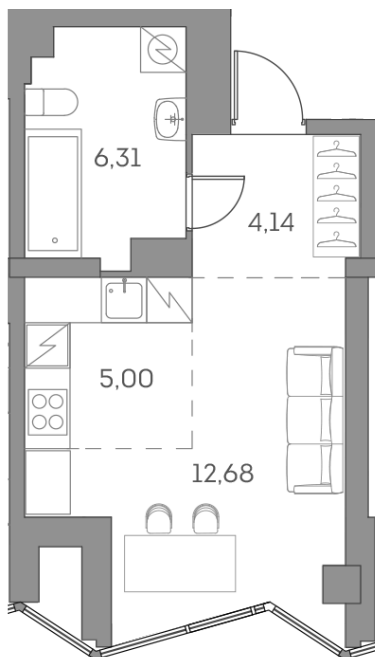

Номер: 967

Отсканируйте QR-код и
смотрите на сайте akvilon-
beside.ru

1 комнатная 28.13 м²

~~14 250 771 руб.~~

10 688 078 руб.

-25%

White Box

Во двор

Во двор

Корпус

1 корпус 2 очередь

Этаж

13

Секция

9

Сдача

2 кв. 2027

08.09.2024, 02:28

Не является публичной офертой, цена может быть скорректирована. Информация взята с сайта «akvilon-beside.ru»

На этаже 13

1 комнатная 28.13 м²

08.09.2024, 02:28

Не является публичной офертой, цена может быть скорректирована. Информация взята с сайта «akvilon-beside.ru»

На генплане 1 корпус 2 очередь

1 комнатная 28.13 м²

08.09.2024, 02:28

Не является публичной офертой, цена может быть скорректирована. Информация взята с сайта «akvilon-beside.ru»