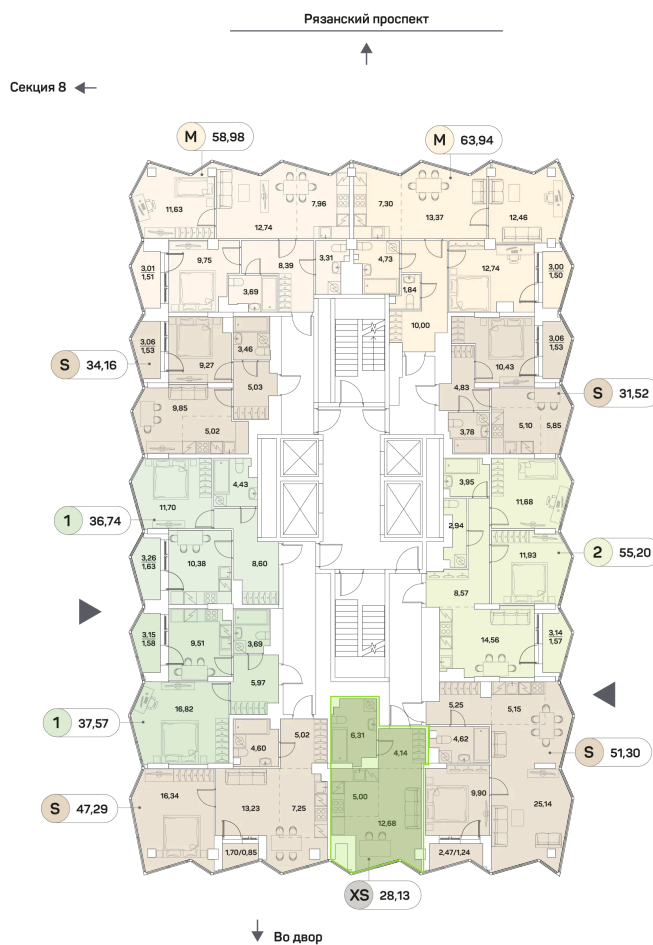

Номер: 967

Отсканируйте QR-код и
смотрите на сайте akvilon-
beside.ru

1 комнатная 28.13 м²

~~14 250 771 руб.~~

10 688 078 руб.

-25%

White Box

Во двор

Во двор

Корпус

1 корпус 2 очередь

Этаж

13

Секция

9

Сдача

2 кв. 2027

08.09.2024, 02:28

Не является публичной офертой, цена может быть скорректирована. Информация взята с сайта «akvilon-beside.ru»

На этаже 13

1 комнатная 28.13 м²

08.09.2024, 02:28

Не является публичной офертой, цена может быть скорректирована. Информация взята с сайта «akvilon-beside.ru»

На генплане 1 корпус 2 очередь

1 комнатная 28.13 м²

08.09.2024, 02:28

Не является публичной офертой, цена может быть скорректирована. Информация взята с сайта «akvilon-beside.ru»