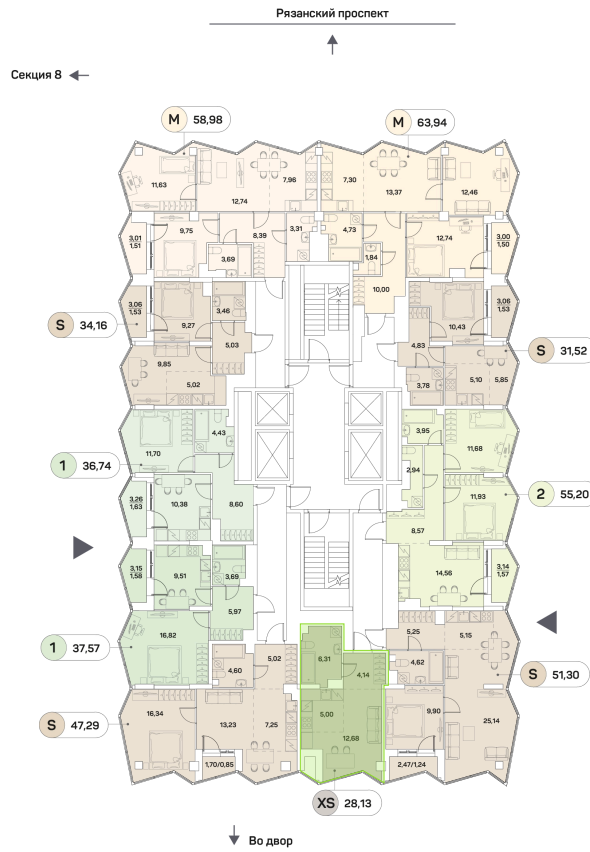

ЖК "Аквилон Beside 2.0 (Аквилон Бисайд 2.0)"

Номер 967

Студия 28,13 м²

Скидка

White Box

Вид во двор

Корпус	1 корпус 2 очередь	Секция	9
Этаж	13	Сдача	2 кв. 2027

~~15 361 080 руб~~

11 520 810 руб

Отсканируйте QR-код
и смотрите на сайте
akvilon-beside.ru

На этаже 13

Студия 28,13 м²

Генплан, 1 корпус 2 очередь

Офис продаж

 Адрес

г Москва, Рязанский пр-кт, д 2 стр 25