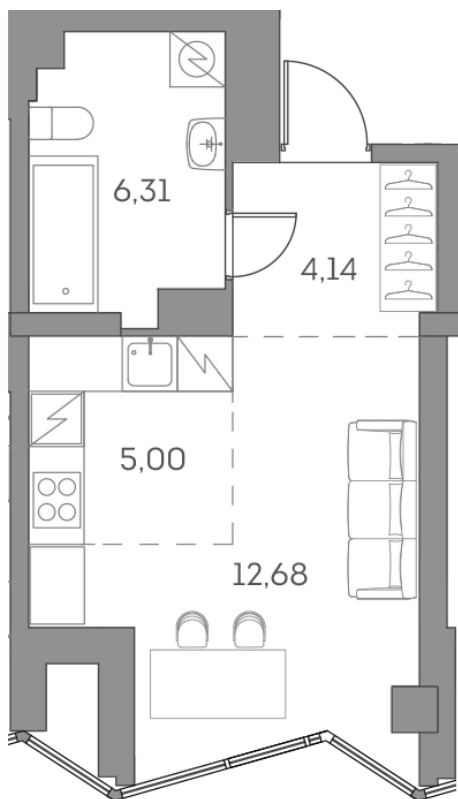

ЖК "Аквилон Beside 2.0 (Аквилон Бисайд 2.0)"

Номер 967

Студия 28,13 м²

Скидка

White Box

Вид во двор

Корпус	1 корпус 2 очередь	Секция	9
Этаж	13	Сдача	2 кв. 2027

~~15 361 080 руб~~

11 520 810 руб

Отсканируйте QR-код
и смотрите на сайте
akvilon-beside.ru

На этаже 13

Студия 28,13 м²

Генплан, 1 корпус 2 очередь

Офис продаж

 Адрес

г Москва, Рязанский пр-кт, д 2 стр 25